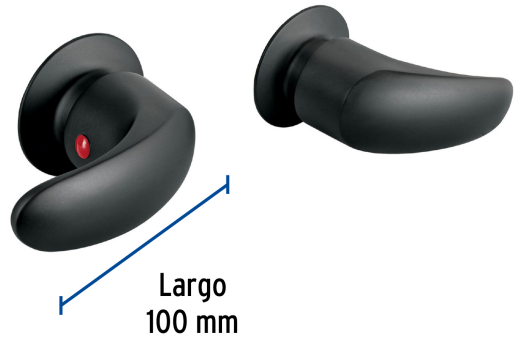

## FOSET AQUA

CÓDIGO: 49629 CLAVE: AQMR-62M

**Juego de manerales de palanca para regadera, negro mate AQUA**

- Manerales tipo palanca y chapetones metálicos
- Para llaves de empotrar modelos AQE-062 y AQE-662 marca Foset Aqua®

**Certificaciones y garantías****Especificaciones**

Acabado	Negro mate
Largo	100 mm
Peso por pieza	310 g
Empaque individual	Caja
Inner	2
Master	72
Pallet	432

**País de origen****Fabricado en China bajo las estrictas especificaciones de GRUPO TRUPER**

Imágenes complementarias

Para llaves de empotrar roscables, palanca, Aqua

AQE-062

AQE-662

EMPAQUE INDIVIDUAL

**Imágenes complementarias**

**EMPAQUE INNER**

Contiene: 6 piezas

Peso: 4.3 kg (9.5 lb)

**EMPAQUE MASTER**

Contiene: 12 inner (72 piezas)

Peso: 52.6 kg (116 lb)