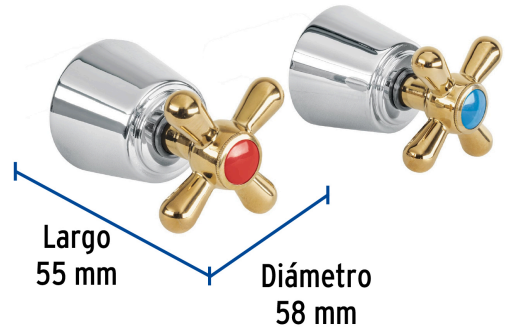

FOSET AQUA

CÓDIGO: 49630 CLAVE: AQMR-61G

Juego de manuales de cruceta para regadera, cromo oro AQUA

- Manerales tipo cruceta y chapetones metálicos
- Para llaves de empotrar modelos AQE-061 y AQE-661 marca Foset Aqua®

Certificaciones y garantías

Especificaciones

Acabado	Cromo-dorado
Diámetro	58 mm
Largo	55 mm
Peso por pieza	230 g
Empaque individual	Caja
Inner	6
Master	72
Pallet	1728

País de origen

Fabricado en China bajo las estrictas especificaciones de GRUPO TRUPER

Imágenes complementarias

Para llaves de empotrar soldables, cruceta, Aqua