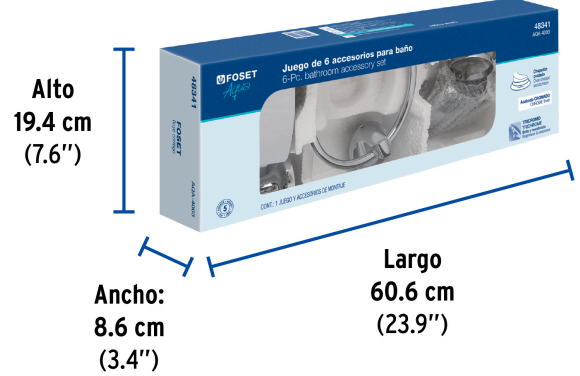

FOSET AQUA

CÓDIGO: 48341 CLAVE: AQA-4003

Juego de 6 accesorios para baño, cromo, FOSET AQUA

- Barra y aro fabricados en acero inoxidable
- Vaso de vidrio
- Portarrollos con cubierta de acero inoxidable
- Con sistema de montaje para semiempotrar

TRICROMO
Brillo y resistencia

Certificaciones y garantías

Especificaciones

Acabado	Cromo
Número de accesorios	6
Peso	725 g
Empaque individual	Caja
Inner	2
Máster	8
Pallet	96

Incluye

1 Gancho sencillo
1 Portarrollos
1 Portavaso capillero con vaso de vidrio
1 Jabonera tipo rejilla
1 Toallero de barra
1 Toallero de aro

País de origen

Fabricado en China bajo las estrictas especificaciones de GRUPO TRUPER

Imágenes complementarias

EMPAQUE INDIVIDUAL

Peso: 1.09 kg (2.4 lb)

Imágenes complementarias

EMPAQUE INNER

Contiene: 2 piezas

Peso: 2.44 kg (5.4 lb)

EMPAQUE MASTER

Contiene: 4 inner (8 piezas)

Peso: 10.6 kg (23.4 lb)