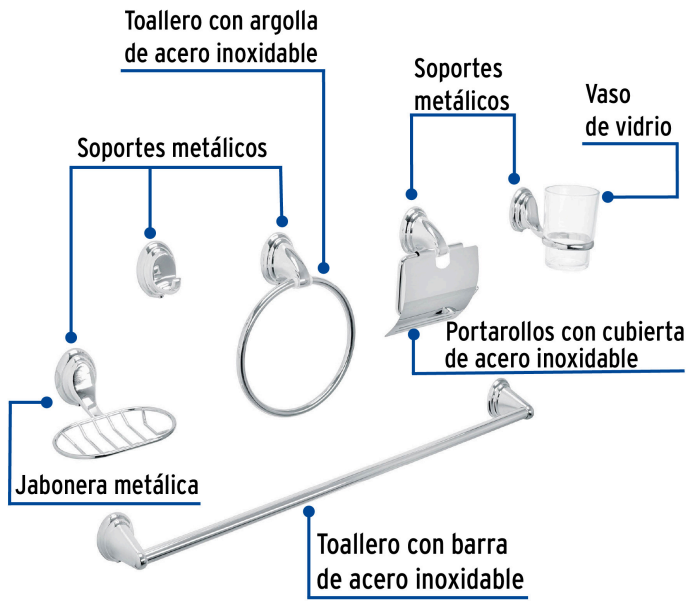

FOSET AQUA

CÓDIGO: 48341 CLAVE: AQA-4003

Juego de 6 accesorios para baño, cromo, FOSET AQUA

- Barra y aro fabricados en acero inoxidable
- Vaso de vidrio
- Portarrollos con cubierta de acero inoxidable
- Con sistema de montaje para semiempotrar

TRICROMO
Brillo y resistencia

Certificaciones y garantías

Especificaciones

Acabado	Cromo
Número de accesorios	6
Peso	725 g
Empaque individual	Caja
Inner	2
Máster	8
Pallet	96

Incluye

1 Gancho sencillo
1 Portarrollos
1 Portavaso capillero con vaso de vidrio
1 Jabonera tipo rejilla
1 Toallero de barra
1 Toallero de aro

País de origen

Fabricado en China bajo las estrictas especificaciones de GRUPO TRUPER

Imágenes complementarias

EMPAQUE INDIVIDUAL

Peso: 1.09 kg (2.4 lb)

Imágenes complementarias

EMPAQUE INNER

Contiene: 2 piezas

Peso: 2.44 kg (5.4 lb)

EMPAQUE MASTER

Contiene: 4 inner (8 piezas)

Peso: 10.6 kg (23.4 lb)