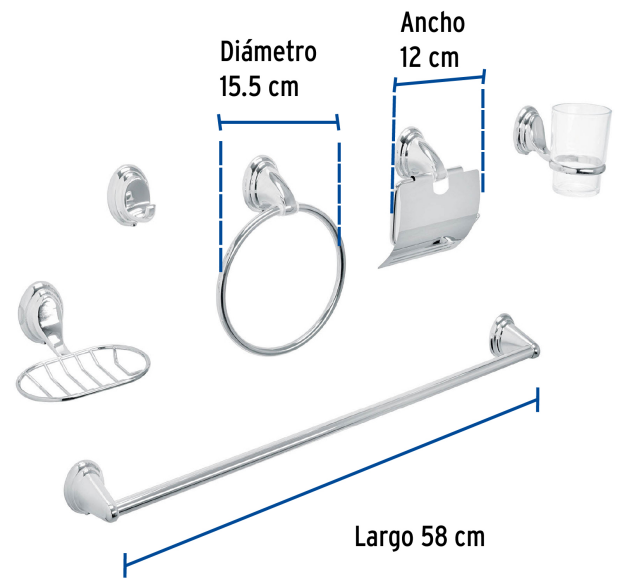

FOSET AQUA

CÓDIGO: 48341 CLAVE: AQA-4003

Juego de 6 accesorios para baño, cromo, FOSET AQUA

- Barra y aro fabricados en acero inoxidable
- Vaso de vidrio
- Portarrollos con cubierta de acero inoxidable
- Con sistema de montaje para semiempotrar

TRICROMO
Brillo y resistencia

Certificaciones y garantías

Especificaciones

Acabado	Cromo
Número de accesorios	6
Peso	725 g
Empaque individual	Caja
Inner	2
Máster	8
Pallet	96

Incluye

1 Gancho sencillo
1 Portarrollos
1 Portavaso capillero con vaso de vidrio
1 Jabonera tipo rejilla
1 Toallero de barra
1 Toallero de aro

País de origen

Fabricado en China bajo las estrictas especificaciones de GRUPO TRUPER

Imágenes complementarias

EMPAQUE INDIVIDUAL

Peso: 1.09 kg (2.4 lb)

Imágenes complementarias

EMPAQUE INNER

Contiene: 2 piezas

Peso: 2.44 kg (5.4 lb)

EMPAQUE MASTER

Contiene: 4 inner (8 piezas)

Peso: 10.6 kg (23.4 lb)