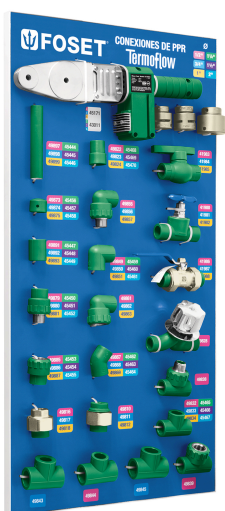

FOSET

CÓDIGO: 55788 CLAVE: EX-CV-FOS

### Exhibidor con conexiones de PPR, FOSET

- Tablero fabricado con MDF con cubrecantos de PVC blanco
- Para exhibir el producto aprovechando al máximo los espacios
- Incluye accesorios para anclar en perfoceel o panel ranurado
- Producto no funcional, exclusivo para exhibición