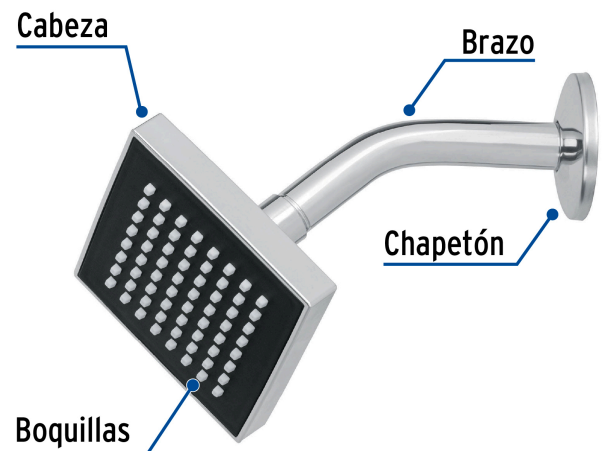

Refacciones

Código	Clave	Descripción
46733	R-403S	Regadera cuadrada 4", ABS, sin brazo, cromo, AQUA
49378	BCH-500	Brazo de acero cromado y chapetón de acero inox p/regadera

Imágenes complementarias

Para mayor flujo de agua se puede retirar el reductor

Altura (h)	Presión		
	kPa	kgf / cm²	PSI
2 m	20	0.2	2.8
3 m	30	0.3	4.2
4 m	40	0.4	5.6