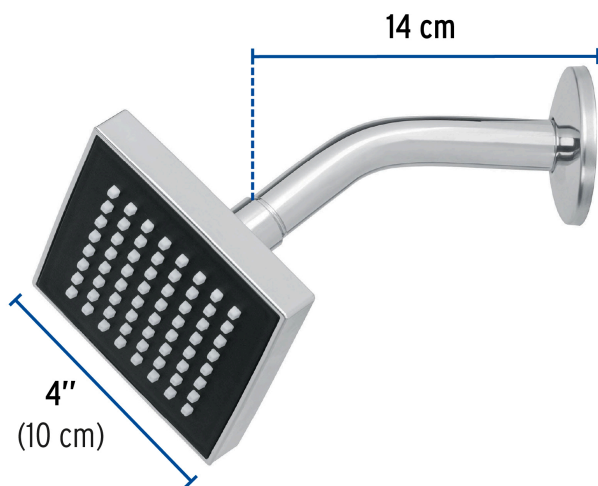

Refacciones

Código	Clave	Descripción
46733	R-403S	Regadera cuadrada 4", ABS, sin brazo, cromo, AQUA
49378	BCH-500	Brazo de acero cromado y chapetón de acero inox p/regadera

Imágenes complementarias

Para mayor flujo de agua se puede retirar el reductor

Altura (h)	Presión		
	kPa	kgf / cm²	PSI
2 m	20	0.2	2.8
3 m	30	0.3	4.2
4 m	40	0.4	5.6