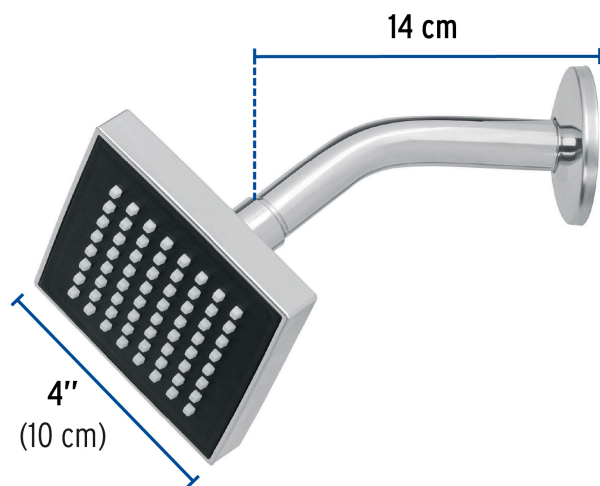

Refacciones

Código	Clave	Descripción
46733	R-403S	Regadera cuadrada 4", ABS, sin brazo, cromo, AQUA
49378	BCH-500	Brazo de acero cromado y chapetón de acero inox p/regadera

Imágenes complementarias

Para mayor flujo de agua se puede retirar el reductor

Altura (h)	Presión		
	kPa	kgf / cm²	PSI
2 m	20	0.2	2.8
3 m	30	0.3	4.2
4 m	40	0.4	5.6