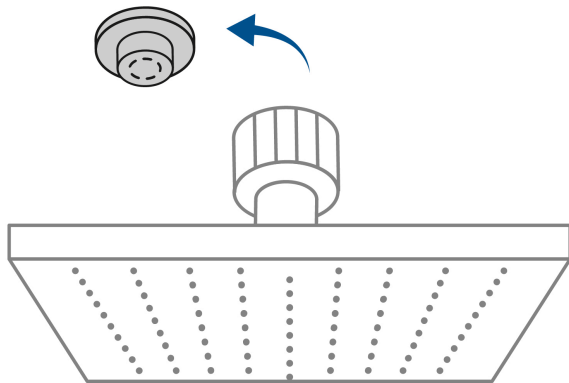

## Regadera cuadrada 4", ABS, con brazo y chapetón, cromo, AQUA

- Cabeza de ABS
- Brazo y chapetón de acero inoxidable
- Para mayor flujo de agua se puede retirar el reductor

## País de origen

Fabricado en China bajo las estrictas especificaciones de GRUPO TRUPER

**Refacciones**

Código	Clave	Descripción
46733	R-403S	Regadera cuadrada 4", ABS, sin brazo, cromo, AQUA
49378	BCH-500	Brazo de acero cromado y chapetón de acero inox p/regadera

**Imágenes complementarias**

Para mayor flujo de agua se puede retirar el reductor

Altura (h)	Presión		
	kPa	kgf / cm <sup>2</sup>	PSI
2 m	20	0.2	2.8
3 m	30	0.3	4.2
4 m	40	0.4	5.6

**Imágenes complementarias**