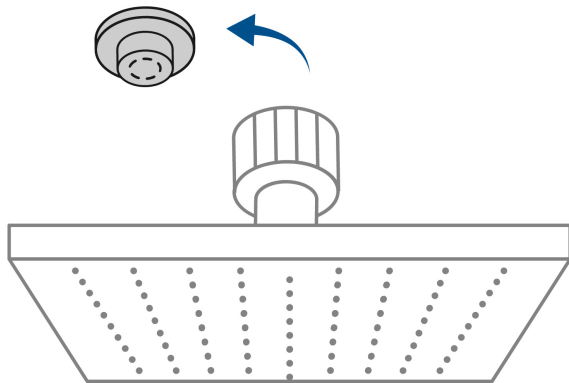

FOSET AQUA

CÓDIGO: 46732 CLAVE: R-403

Regadera cuadrada 4", ABS, con brazo y chapetón, cromo, AQUA

- Cabeza de ABS
- Brazo y chapetón de acero inoxidable
- Para mayor flujo de agua se puede retirar el reductor

Certificaciones y garantías

- Cumple la norma NOM-008-CONAGUA

Especificaciones

Medida	4" (10 cm)
Acabado	Cromo
Presión de trabajo mínima	0.25 kgf/cm ²
Conexión de entrada	1/2" - 14 NPT
Brazo	14 cm
Diámetro del chapetón	57 mm
Empaque individual	Caja
Inner	4
Máster	24
Pallet	576

País de origen

Fabricado en China bajo las estrictas especificaciones de GRUPO TRUPER

Refacciones

Código	Clave	Descripción
46733	R-403S	Regadera cuadrada 4", ABS, sin brazo, cromo, AQUA
49378	BCH-500	Brazo de acero cromado y chapetón de acero inox p/regadera

Imágenes complementarias

Para mayor flujo de agua se puede retirar el reductor

Altura (h)	Presión		
	kPa	kgf / cm ²	PSI
2 m	20	0.2	2.8
3 m	30	0.3	4.2
4 m	40	0.4	5.6

Imágenes complementarias

EMPAQUE INDIVIDUAL