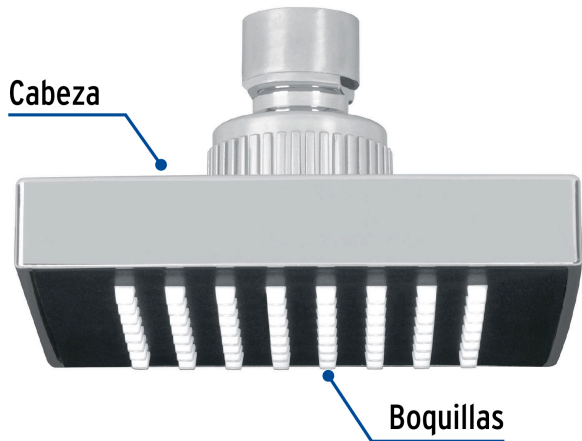

FOSET AQUA

CÓDIGO: 46733 CLAVE: R-403S

Regadera cuadrada 4", ABS, sin brazo, cromo, AQUA

- Cabeza de ABS
- Para mayor flujo de agua se puede retirar el reductor
- Compatible con el brazo y chapetón BCH-500 marca Foset ®

Certificaciones y garantías

- Cumple la norma NOM-008-CONAGUA

Especificaciones

Medida	4" (10 cm)
Acabado	Cromo
Presión de trabajo mínima	0.25 kgf/cm ²
Conexión de entrada	1/2" - 14 NPT
Empaque individual	Caballote
Inner	4
Máster	24
Pallet	960

País de origen

Fabricado en China bajo las estrictas especificaciones de GRUPO TRUPER

Imágenes complementarias

Compatible con:

BCH-500

Altura (h)	Presión		
	kPa	kgf / cm ²	PSI
2 m	20	0.2	2.8
3 m	30	0.3	4.2
4 m	40	0.4	5.6

Para mayor flujo de agua se puede retirar el reductor

Imágenes complementarias

EMPAQUE INDIVIDUAL

Peso: 0.12 kg (0.3 lb)

EMPAQUE INNER

Contiene: 4 piezas

Peso: 0.58 kg (1.3 lb)

Imágenes complementarias