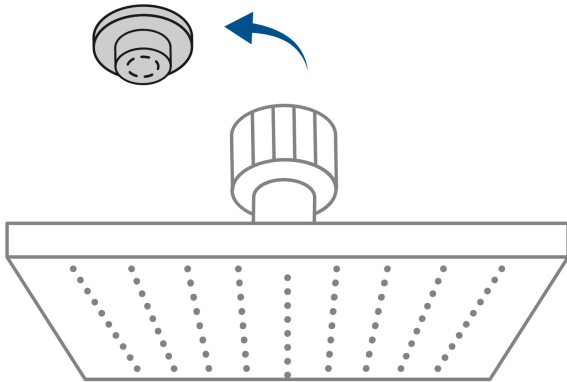

FOSET AQUA

CÓDIGO: 46733 CLAVE: R-403S

Regadera cuadrada 4", ABS, sin brazo, cromo, AQUA

- Cabeza de ABS
- Para mayor flujo de agua se puede retirar el reductor
- Compatible con el brazo y chapetón BCH-500 marca Foset ®

Certificaciones y garantías

- Cumple la norma NOM-008-CONAGUA

Especificaciones

Medida	4" (10 cm)
Acabado	Cromo
Presión de trabajo mínima	0.25 kgf/cm ²
Conexión de entrada	1/2" - 14 NPT
Empaque individual	Caballote
Inner	4
Master	24
Pallet	960

País de origen

Fabricado en China bajo las estrictas especificaciones de GRUPO TRUPER

Imágenes complementarias

Para mayor flujo de agua se puede retirar el reductor

Altura (h)	Presión		
	kPa	kgf / cm ²	PSI
2 m	20	0.2	2.8
3 m	30	0.3	4.2
4 m	40	0.4	5.6