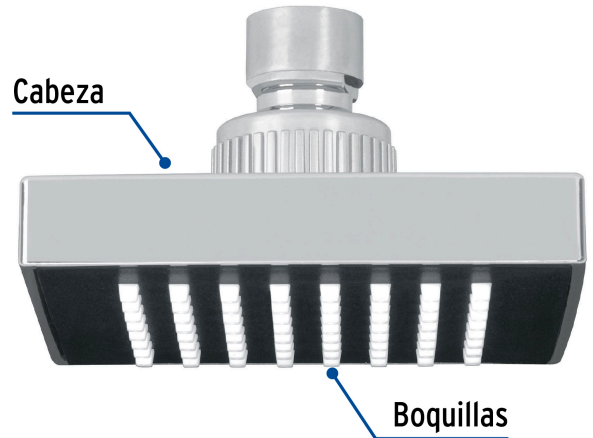

FOSET AQUA

CÓDIGO: 46733 CLAVE: R-403S

Regadera cuadrada 4", ABS, sin brazo, cromo, AQUA

- Cabeza de ABS
- Para mayor flujo de agua se puede retirar el reductor
- Compatible con el brazo y chapetón BCH-500 marca Foset ®

Certificaciones y garantías

- Cumple la norma NOM-008-CONAGUA

Especificaciones

Medida	4" (10 cm)
Acabado	Cromo
Presión de trabajo mínima	0.25 kgf/cm ²
Conexión de entrada	1/2" - 14 NPT
Empaque individual	Caballote
Inner	4
Master	24
Pallet	960

País de origen

Fabricado en China bajo las estrictas especificaciones de GRUPO TRUPER

Imágenes complementarias

Para mayor flujo de agua se puede retirar el reductor

Altura (h)	Presión		
	kPa	kgf / cm ²	PSI
2 m	20	0.2	2.8
3 m	30	0.3	4.2
4 m	40	0.4	5.6

Imágenes complementarias

Compatible con:

BCH-500

EMPAQUE INDIVIDUAL

Peso: 0.12 kg (0.3 lb)

EMPAQUE INNER

Contiene: 4 piezas

Peso: 0.58 kg (1.3 lb)