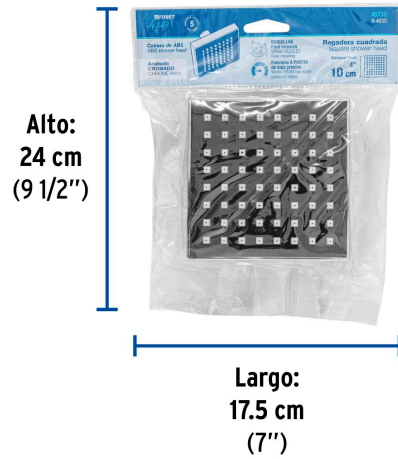

EMPAQUE INDIVIDUAL

Peso: 0.12 kg (0.3 lb)