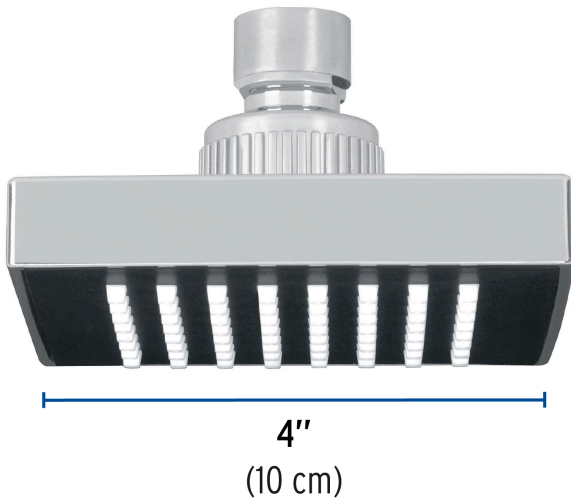

FOSET AQUA

CÓDIGO: 46733 CLAVE: R-403S

Regadera cuadrada 4", ABS, sin brazo, cromo, AQUA

- Cabeza de ABS
- Para mayor flujo de agua se puede retirar el reductor
- Compatible con el brazo y chapetón BCH-500 marca Foset ®

Certificaciones y garantías

- Cumple la norma NOM-008-CONAGUA

Especificaciones

Medida	4" (10 cm)
Acabado	Cromo
Presión de trabajo mínima	0.25 kgf/cm ²
Conexión de entrada	1/2" - 14 NPT
Empaque individual	Caballote
Inner	4
Master	24
Pallet	960

País de origen

Fabricado en China bajo las estrictas especificaciones de GRUPO TRUPER

Imágenes complementarias

Para mayor flujo de agua se puede retirar el reductor

Altura (h)	Presión		
	kPa	kgf / cm ²	PSI
2 m	20	0.2	2.8
3 m	30	0.3	4.2
4 m	40	0.4	5.6

Imágenes complementarias

Compatible con:

BCH-500

EMPAQUE INDIVIDUAL

Peso: 0.12 kg (0.3 lb)

EMPAQUE INNER

Contiene: 4 piezas

Peso: 0.58 kg (1.3 lb)