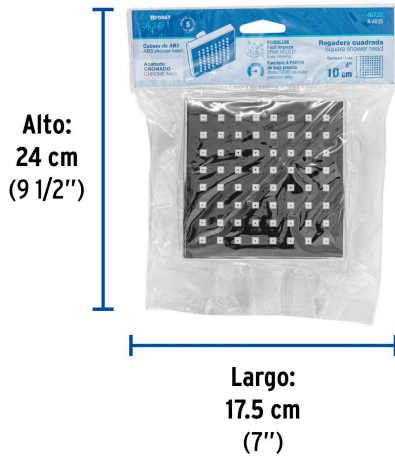

FOSET AQUA

CÓDIGO: 46733 CLAVE: R-403S

Regadera cuadrada 4", ABS, sin brazo, cromo, AQUA

- Cabeza de ABS
- Para mayor flujo de agua se puede retirar el reductor
- Compatible con el brazo y chapetón BCH-500 marca Foset ®

Certificaciones y garantías

- Cumple la norma NOM-008-CONAGUA

Especificaciones

Medida	4" (10 cm)
Acabado	Cromo
Presión de trabajo mínima	0.25 kgf/cm ²
Conexión de entrada	1/2" - 14 NPT
Empaque individual	Caballote
Inner	4
Máster	24
Pallet	960

País de origen

Fabricado en China bajo las estrictas especificaciones de GRUPO TRUPER

Imágenes complementarias

Compatible con:

BCH-500

Altura (h)	Presión		
	kPa	kgf / cm ²	PSI
2 m	20	0.2	2.8
3 m	30	0.3	4.2
4 m	40	0.4	5.6

Para mayor flujo de agua se puede retirar el reductor

Imágenes complementarias

EMPAQUE INDIVIDUAL

Peso: 0.12 kg (0.3 lb)

EMPAQUE INNER

Contiene: 4 piezas

Peso: 0.58 kg (1.3 lb)

Imágenes complementarias