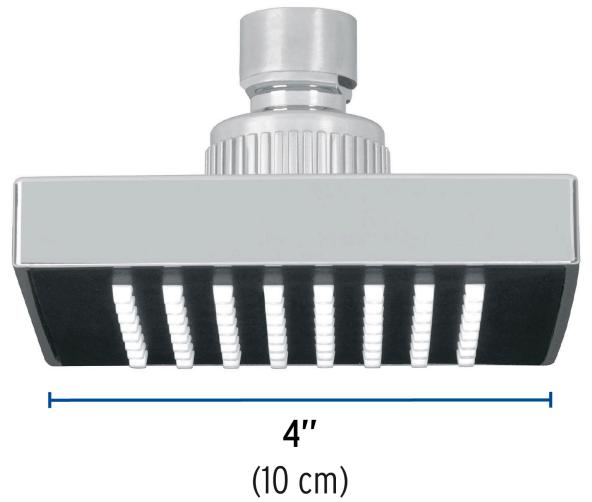

FOSET AQUA

CÓDIGO: 46733 CLAVE: R-403S

Regadera cuadrada 4", ABS, sin brazo, cromo, AQUA

- Cabeza de ABS
- Para mayor flujo de agua se puede retirar el reductor
- Compatible con el brazo y chapetón BCH-500 marca Foset ®

Certificaciones y garantías

- Cumple la norma NOM-008-CONAGUA

Especificaciones

Medida	4" (10 cm)
Acabado	Cromo
Presión de trabajo mínima	0.25 kgf/cm ²
Conexión de entrada	1/2" - 14 NPT
Empaque individual	Caballote
Inner	4
Máster	24
Pallet	960

País de origen

Fabricado en China bajo las estrictas especificaciones de GRUPO TRUPER

Imágenes complementarias

Compatible con:

BCH-500

Altura (h)	Presión		
	kPa	kgf / cm ²	PSI
2 m	20	0.2	2.8
3 m	30	0.3	4.2
4 m	40	0.4	5.6

Para mayor flujo de agua se puede retirar el reductor

Imágenes complementarias

EMPAQUE INDIVIDUAL

Peso: 0.12 kg (0.3 lb)

EMPAQUE INNER

Contiene: 4 piezas

Peso: 0.58 kg (1.3 lb)

Imágenes complementarias