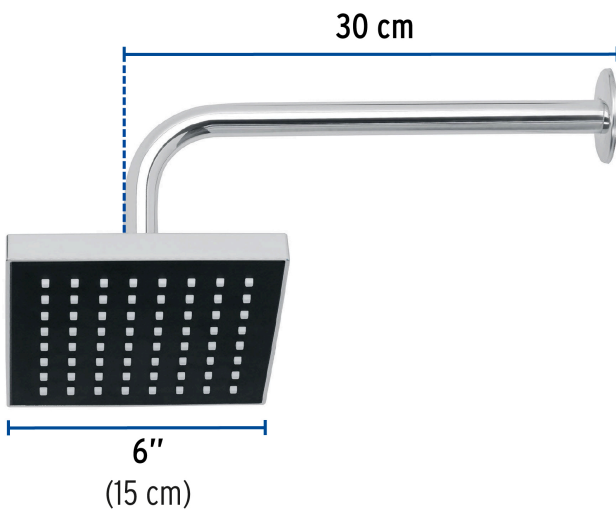

FOSET AQUA

CÓDIGO: 46734 CLAVE: R-404

Regadera cuadrada 6", ABS, con brazo y chapetón, cromo, AQUA

- Cabeza de ABS
- Brazo y chapetón de acero inoxidable
- Para mayor flujo de agua se puede retirar el reductor

Certificaciones y garantías

- Cumple la norma NOM-008-CONAGUA

Especificaciones

Medida	6" (15 cm)
Acabado	Cromo
Presión de trabajo mínima	0.25 kgf/cm ²
Conexión de entrada	1/2" - 14 NPT
Brazo de pared	30 cm
Diámetro del chapetón	57 mm
Empaque individual	Caja
Inner	3
Master	12
Pallet	288

País de origen

Fabricado en China bajo las estrictas especificaciones de GRUPO TRUPER

Refacciones

Código	Clave	Descripción
44506	BCH-600	Brazo recto con chapetón para regadera, 30 cm, cromo, FOSET
46735	R-404S	Regadera cuadrada 6", ABS, sin brazo, cromo, AQUA

Imágenes complementarias

Para mayor flujo de agua se puede retirar el reductor

Altura (h)	Presión		
	kPa	kgf / cm ²	PSI
2 m	20	0.2	2.8
3 m	30	0.3	4.2
4 m	40	0.4	5.6

Imágenes complementarias

EMPAQUE INDIVIDUAL