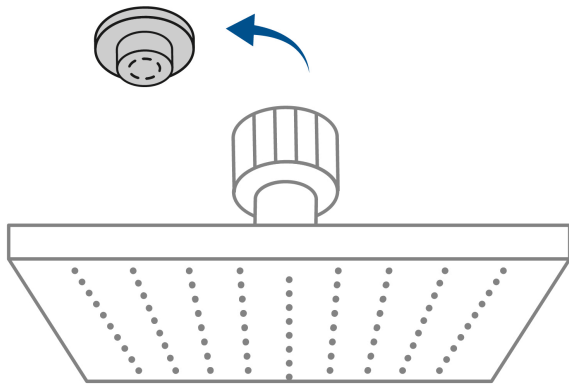

FOSET AQUA

CÓDIGO: 46734 CLAVE: R-404

Regadera cuadrada 6", ABS, con brazo y chapetón, cromo, AQUA

- Cabeza de ABS
- Brazo y chapetón de acero inoxidable
- Para mayor flujo de agua se puede retirar el reductor

Certificaciones y garantías

- Cumple la norma NOM-008-CONAGUA

Especificaciones

Medida	6" (15 cm)
Acabado	Cromo
Presión de trabajo mínima	0.25 kgf/cm ²
Conexión de entrada	1/2" - 14 NPT
Brazo de pared	30 cm
Diámetro del chapetón	57 mm
Empaque individual	Caja
Inner	3
Master	12
Pallet	288

País de origen

Fabricado en China bajo las estrictas especificaciones de GRUPO TRUPER

Refacciones

Código	Clave	Descripción
44506	BCH-600	Brazo recto con chapetón para regadera, 30 cm, cromo, FOSET
46735	R-404S	Regadera cuadrada 6", ABS, sin brazo, cromo, AQUA

Imágenes complementarias

Para mayor flujo de agua se puede retirar el reductor

Altura (h)	Presión		
	kPa	kgf / cm ²	PSI
2 m	20	0.2	2.8
3 m	30	0.3	4.2
4 m	40	0.4	5.6

Imágenes complementarias

EMPAQUE INDIVIDUAL