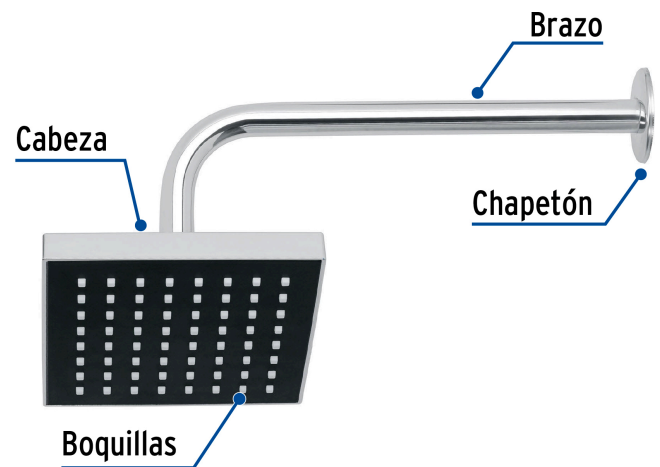

Refacciones

Código	Clave	Descripción
44506	BCH-600	Brazo recto con chapetón para regadera, 30 cm, cromo, FOSET
46735	R-404S	Regadera cuadrada 6", ABS, sin brazo, cromo, AQUA

Imágenes complementarias

Para mayor flujo de agua se puede retirar el reductor

Altura (h)	Presión		
	kPa	kgf / cm²	PSI
2 m	20	0.2	2.8
3 m	30	0.3	4.2
4 m	40	0.4	5.6