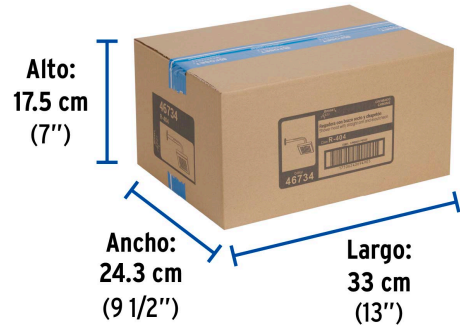

Certificaciones y garantías

- Cumple la norma NOM-008-CONAGUA

Especificaciones

Medida	6" (15 cm)
Acabado	Cromo
Presión de trabajo mínima	0.25 kgf/cm ²
Conexión de entrada	1/2" - 14 NPT
Brazo de pared	30 cm
Diámetro del chapetón	57 mm
Empaque individual	Caja
Inner	3
Master	12
Pallet	288

País de origen

Fabricado en China bajo las estrictas especificaciones de GRUPO TRUPER

Refacciones

Código	Clave	Descripción
44506	BCH-600	Brazo recto con chapetón para regadera, 30 cm, cromo, FOSET
46735	R-404S	Regadera cuadrada 6", ABS, sin brazo, cromo, AQUA

Imágenes complementarias

Para mayor flujo de agua se puede retirar el reductor

Altura (h)	Presión		
	kPa	kgf / cm ²	PSI
2 m	20	0.2	2.8
3 m	30	0.3	4.2
4 m	40	0.4	5.6

Imágenes complementarias

EMPAQUE INDIVIDUAL

Peso: 0.65 kg (1.4 lb)

EMPAQUE INNER

Contiene: 3 piezas

Peso: 2.06 kg (4.5 lb)

EMPAQUE MASTER

Contiene: 4 inner (12 piezas)

Peso: 8.96 kg (19.8 lb)