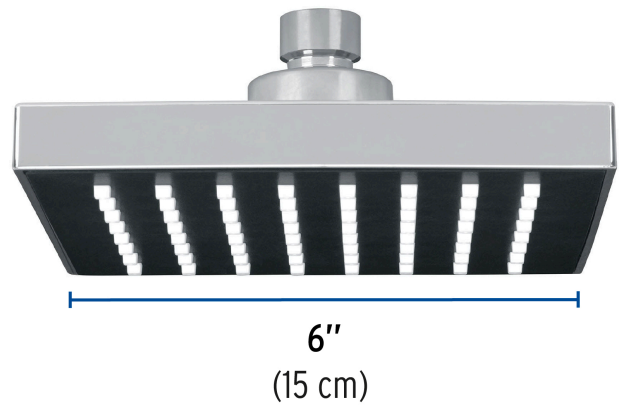

FOSET AQUA

CÓDIGO: 46735 CLAVE: R-404S

Regadera cuadrada 6", ABS, sin brazo, cromo, AQUA

- Cabeza de ABS
- Para mayor flujo de agua se puede retirar el reductor
- Compatible con el brazo y chapetón BCH-600 marca Foset ®

Certificaciones y garantías

- Cumple la norma NOM-008-CONAGUA

Especificaciones

| | |
|---------------------------|--------------------------|
| Medida | 6" (15 cm) |
| Acabado | Cromo |
| Presión de trabajo mínima | 0.25 kgf/cm ² |
| Conexión de entrada | 1/2" - 14 NPT |
| Empaque individual | Caballote |
| Inner | 3 |
| Máster | 12 |
| Pallet | 576 |

Para mayor flujo de agua se puede retirar el reductor

Imágenes complementarias

EMPAQUE INDIVIDUAL

Peso: 0.26 kg (0.6 lb)

EMPAQUE INNER

Contiene: 3 piezas

Peso: 0.86 kg (1.9 lb)

Imágenes complementarias