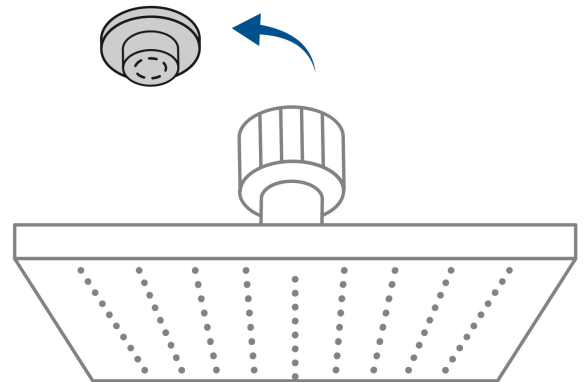

FOSET AQUA

CÓDIGO: 46735 CLAVE: R-404S

Regadera cuadrada 6", ABS, sin brazo, cromo, AQUA

- Cabeza de ABS
- Para mayor flujo de agua se puede retirar el reductor
- Compatible con el brazo y chapetón BCH-600 marca Foset ®

Certificaciones y garantías

- Cumple la norma NOM-008-CONAGUA

Especificaciones

| | |
|---------------------------|--------------------------|
| Medida | 6" (15 cm) |
| Acabado | Cromo |
| Presión de trabajo mínima | 0.25 kgf/cm ² |
| Conexión de entrada | 1/2" - 14 NPT |
| Empaque individual | Caballote |
| Inner | 3 |
| Máster | 12 |
| Pallet | 576 |

País de origen

Fabricado en China bajo las estrictas especificaciones de GRUPO TRUPER

Imágenes complementarias

Compatible con:

BCH-600

| Altura (h) | Presión | | |
|---------------|---------|-----------------------|-----|
| | kPa | kgf / cm ² | PSI |
| 2 m | 20 | 0.2 | 2.8 |
| 3 m | 30 | 0.3 | 4.2 |
| 4 m | 40 | 0.4 | 5.6 |

Para mayor flujo de agua se puede retirar el reductor

Imágenes complementarias

EMPAQUE INDIVIDUAL

Peso: 0.26 kg (0.6 lb)

EMPAQUE INNER

Contiene: 3 piezas

Peso: 0.86 kg (1.9 lb)

Imágenes complementarias