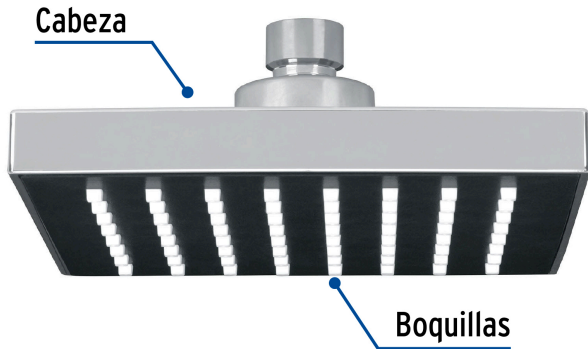

Imágenes complementarias