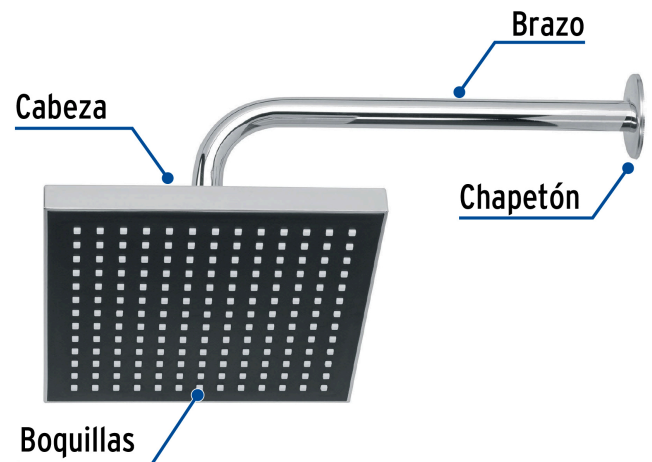

Refacciones

Código	Clave	Descripción
44506	BCH-600	Brazo recto con chapetón para regadera, 30 cm, cromo, FOSET
46736	R-405	Regadera cuadrada 8", ABS, con brazo y chapetón, cromo, AQUA

Imágenes complementarias

Para mayor flujo de agua se puede retirar el reductor

Altura (h)	Presión		
	kPa	kgf / cm²	PSI
2 m	20	0.2	2.8
3 m	30	0.3	4.2
4 m	40	0.4	5.6