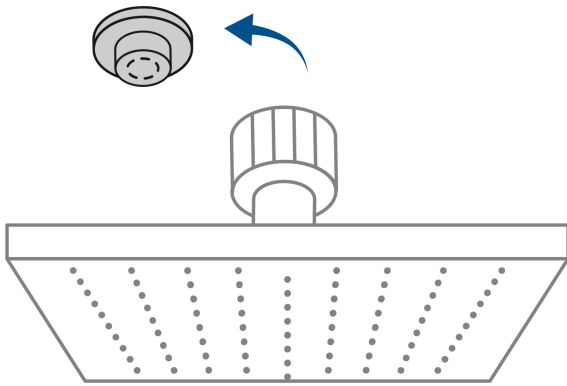

## Regadera cuadrada 8", ABS, con brazo y chapetón, cromo, AQUA

- Cabeza de ABS
- Brazo y chapetón de acero inoxidable
- Para mayor flujo de agua se puede retirar el reductor

## País de origen

Fabricado en China bajo las estrictas especificaciones de GRUPO TRUPER

**Refacciones**

Código	Clave	Descripción
44506	BCH-600	Brazo recto con chapetón para regadera, 30 cm, cromo, FOSET
46736	R-405	Regadera cuadrada 8", ABS, con brazo y chapetón, cromo, AQUA

**Imágenes complementarias**

Para mayor flujo de agua se puede retirar el reductor

Altura (h)	Presión		
	kPa	kgf / cm <sup>2</sup>	PSI
2 m	20	0.2	2.8
3 m	30	0.3	4.2
4 m	40	0.4	5.6

**Imágenes complementarias**