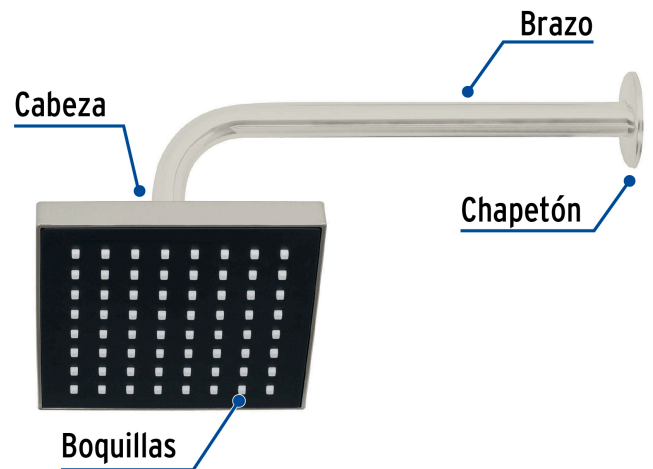

## FOSET AQUA

CÓDIGO: 46740 CLAVE: R-404N

## Regadera cuadrada 6", ABS, con brazo y chapetón, satín, AQUA

- Cabeza de ABS
- Brazo y chapetón de acero inoxidable
- Para mayor flujo de agua se puede retirar el reductor

## País de origen

Fabricado en China bajo las estrictas especificaciones de GRUPO TRUPER

**Refacciones**

Código	Clave	Descripción
46741	R-404SN	Regadera cuadrada 6", ABS, sin brazo, satín, AQUA
47648	BCH-600N	Brazo recto con chapetón para regadera, 30 cm, satín, FOSET

**Imágenes complementarias**

Para mayor flujo de agua se puede retirar el reductor

Altura (h)	Presión		
	kPa	kgf / cm <sup>2</sup>	PSI
2 m	20	0.2	2.8
3 m	30	0.3	4.2
4 m	40	0.4	5.6

**Imágenes complementarias**