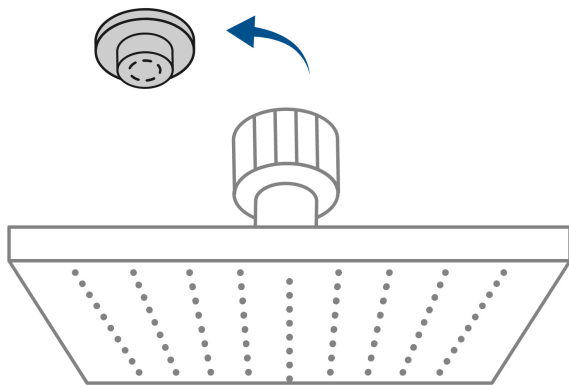

FOSET AQUA

CÓDIGO: 46736 CLAVE: R-405

Regadera cuadrada 8", ABS, con brazo y chapetón, cromo, AQUA

- Cabeza de ABS
- Brazo y chapetón de acero inoxidable
- Para mayor flujo de agua se puede retirar el reductor

Certificaciones y garantías

- Cumple la norma NOM-008-CONAGUA

Especificaciones

Medida	8" (20 cm)
Acabado	Cromo
Presión de trabajo mínima	0.25 kgf/cm ²
Conexión de entrada	1/2" - 14 NPT
Brazo de pared	30 cm
Diámetro del chapetón	57 mm
Empaque individual	Caja
Inner	3
Máster	12
Pallet	144

País de origen

Fabricado en China bajo las estrictas especificaciones de GRUPO TRUPER

Refacciones

Código	Clave	Descripción
44506	BCH-600	Brazo recto con chapetón para regadera, 30 cm, cromo, FOSET
46736	R-405	Regadera cuadrada 8", ABS, con brazo y chapetón, cromo, AQUA

Imágenes complementarias

Para mayor flujo de agua se puede retirar el reductor

Altura (h)	Presión		
	kPa	kgf / cm ²	PSI
2 m	20	0.2	2.8
3 m	30	0.3	4.2
4 m	40	0.4	5.6

Imágenes complementarias

EMPAQUE INDIVIDUAL