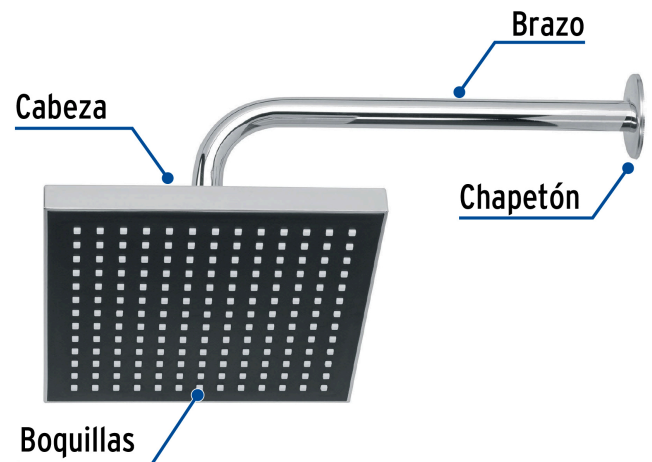

FOSET AQUA

CÓDIGO: 46736 CLAVE: R-405

Regadera cuadrada 8", ABS, con brazo y chapetón, cromo, AQUA

- Cabeza de ABS
- Brazo y chapetón de acero inoxidable
- Para mayor flujo de agua se puede retirar el reductor

Certificaciones y garantías

- Cumple la norma NOM-008-CONAGUA

Especificaciones

Medida	8" (20 cm)
Acabado	Cromo
Presión de trabajo mínima	0.25 kgf/cm ²
Conexión de entrada	1/2" - 14 NPT
Brazo de pared	30 cm
Diámetro del chapetón	57 mm
Empaque individual	Caja
Inner	3
Máster	12
Pallet	144

País de origen

Fabricado en China bajo las estrictas especificaciones de GRUPO TRUPER

Refacciones

Código	Clave	Descripción
44506	BCH-600	Brazo recto con chapetón para regadera, 30 cm, cromo, FOSET
46736	R-405	Regadera cuadrada 8", ABS, con brazo y chapetón, cromo, AQUA

Imágenes complementarias

Para mayor flujo de agua se puede retirar el reductor

Altura (h)	Presión		
	kPa	kgf / cm ²	PSI
2 m	20	0.2	2.8
3 m	30	0.3	4.2
4 m	40	0.4	5.6

Imágenes complementarias

EMPAQUE INDIVIDUAL