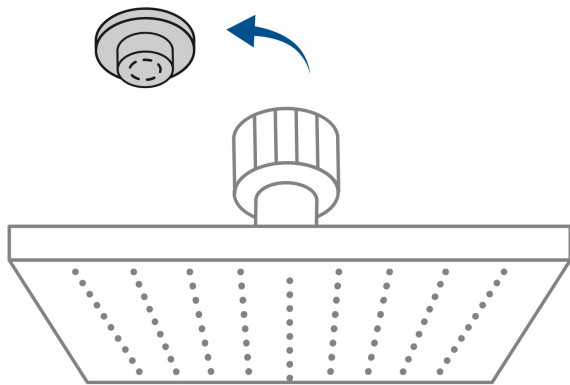

## Regadera cuadrada 6", ABS, con brazo y chapetón, satín, AQUA

- Cabeza de ABS
- Brazo y chapetón de acero inoxidable
- Para mayor flujo de agua se puede retirar el reductor

## País de origen

Fabricado en China bajo las estrictas especificaciones de GRUPO TRUPER

**Refacciones**

Código	Clave	Descripción
46741	R-404SN	Regadera cuadrada 6", ABS, sin brazo, satín, AQUA
47648	BCH-600N	Brazo recto con chapetón para regadera, 30 cm, satín, FOSET

**Imágenes complementarias**

Para mayor flujo de agua se puede retirar el reductor

Altura (h)	Presión		
	kPa	kgf / cm <sup>2</sup>	PSI
2 m	20	0.2	2.8
3 m	30	0.3	4.2
4 m	40	0.4	5.6

**Imágenes complementarias**