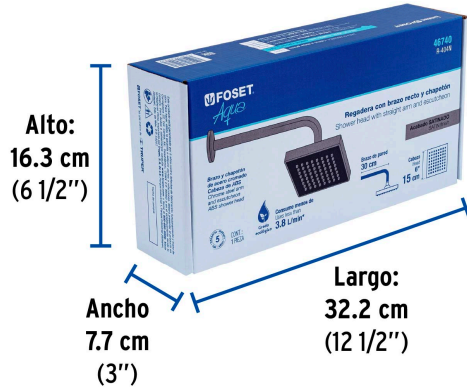

## FOSET AQUA

CÓDIGO: 46740 CLAVE: R-404N

## Regadera cuadrada 6", ABS, con brazo y chapetón, satín, AQUA

- Cabeza de ABS
- Brazo y chapetón de acero inoxidable
- Para mayor flujo de agua se puede retirar el reductor

**Imágenes complementarias**

Para mayor flujo de agua se puede retirar el reductor

Altura (h)	Presión		
	kPa	kgf / cm <sup>2</sup>	PSI
2 m	20	0.2	2.8
3 m	30	0.3	4.2
4 m	40	0.4	5.6

**Imágenes complementarias**

**EMPAQUE INDIVIDUAL**

Peso: 0.64 kg (1.4 lb)

**EMPAQUE INNER**

Contiene: 3 piezas

Peso: 2.06 kg (4.5 lb)

**EMPAQUE MASTER**

Contiene: 4 inner (12 piezas)

Peso: 8.94 kg (19.7 lb)