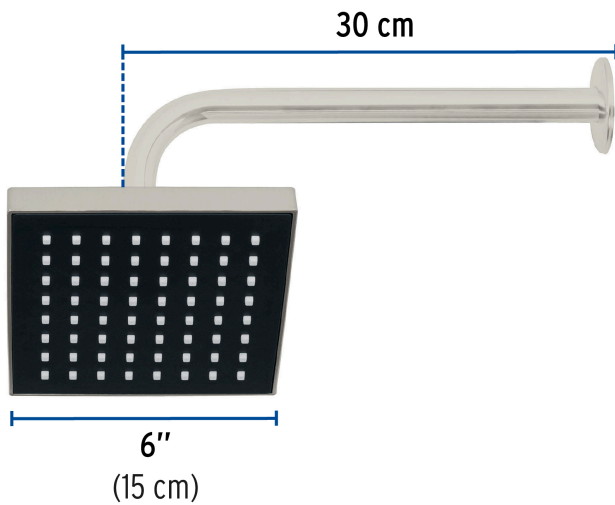

Refacciones

Código	Clave	Descripción
46741	R-404SN	Regadera cuadrada 6", ABS, sin brazo, satín, AQUA
47648	BCH-600N	Brazo recto con chapetón para regadera, 30 cm, satín, FOSET

Imágenes complementarias

Para mayor flujo de agua se puede retirar el reductor

Altura (h)	Presión		
	kPa	kgf / cm²	PSI
2 m	20	0.2	2.8
3 m	30	0.3	4.2
4 m	40	0.4	5.6