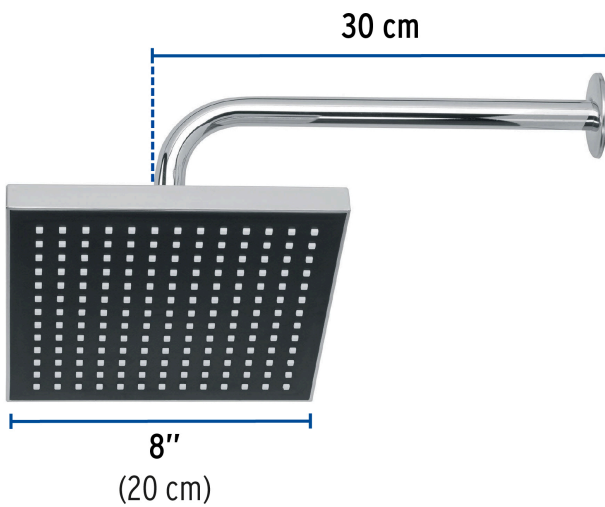

Refacciones

Código	Clave	Descripción
44506	BCH-600	Brazo recto con chapetón para regadera, 30 cm, cromo, FOSET
46736	R-405	Regadera cuadrada 8", ABS, con brazo y chapetón, cromo, AQUA

Imágenes complementarias

Para mayor flujo de agua se puede retirar el reductor

Altura (h)	Presión		
	kPa	kgf / cm²	PSI
2 m	20	0.2	2.8
3 m	30	0.3	4.2
4 m	40	0.4	5.6