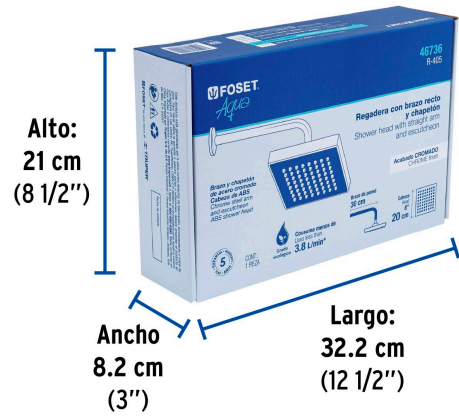

FOSET AQUA

CÓDIGO: 46736 CLAVE: R-405

Regadera cuadrada 8", ABS, con brazo y chapetón, cromo, AQUA

- Cabeza de ABS
- Brazo y chapetón de acero inoxidable
- Para mayor flujo de agua se puede retirar el reductor

Certificaciones y garantías

- Cumple la norma NOM-008-CONAGUA

Especificaciones

Medida	8" (20 cm)
Acabado	Cromo
Presión de trabajo mínima	0.25 kgf/cm ²
Conexión de entrada	1/2" - 14 NPT
Brazo de pared	30 cm
Diámetro del chapetón	57 mm
Empaque individual	Caja
Inner	3
Máster	12
Pallet	144

Imágenes complementarias

Para mayor flujo de agua se puede retirar el reductor

Altura (h)	Presión		
	kPa	kgf / cm ²	PSI
2 m	20	0.2	2.8
3 m	30	0.3	4.2
4 m	40	0.4	5.6

Imágenes complementarias

EMPAQUE INDIVIDUAL

Peso: 0.82 kg (1.8 lb)

EMPAQUE INNER

Contiene: 3 piezas

Peso: 2.62 kg (5.8 lb)

EMPAQUE MASTER

Contiene: 4 inner (12 piezas)

Peso: 11.26 kg (24.8 lb)