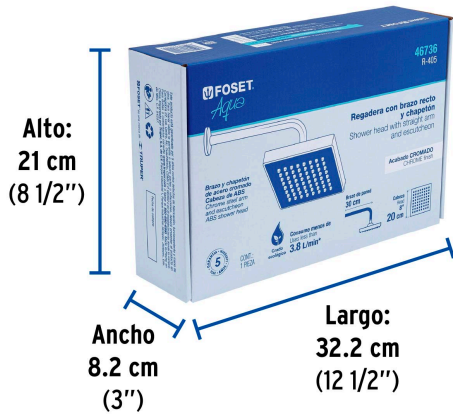

## FOSET AQUA

CÓDIGO: 46736 CLAVE: R-405

## Especificaciones

Medida	8" (20 cm)
Acabado	Cromo
Presión de trabajo mínima	0.25 kgf/cm <sup>2</sup>
Conexión de entrada	1/2" - 14 NPT
Brazo de pared	30 cm
Diámetro del chapetón	57 mm
Empaque individual	Caja
Inner	3
Master	12
Pallet	144

**Imágenes complementarias**

Para mayor flujo de agua se puede retirar el reductor

Altura (h)	Presión		
	kPa	kgf / cm <sup>2</sup>	PSI
2 m	20	0.2	2.8
3 m	30	0.3	4.2
4 m	40	0.4	5.6

**Imágenes complementarias**

**EMPAQUE INDIVIDUAL**

Peso: 0.82 kg (1.8 lb)

**EMPAQUE INNER**

Contiene: 3 piezas

Peso: 2.62 kg (5.8 lb)

**EMPAQUE MASTER**

Contiene: 4 inner (12 piezas)

Peso: 11.26 kg (24.8 lb)