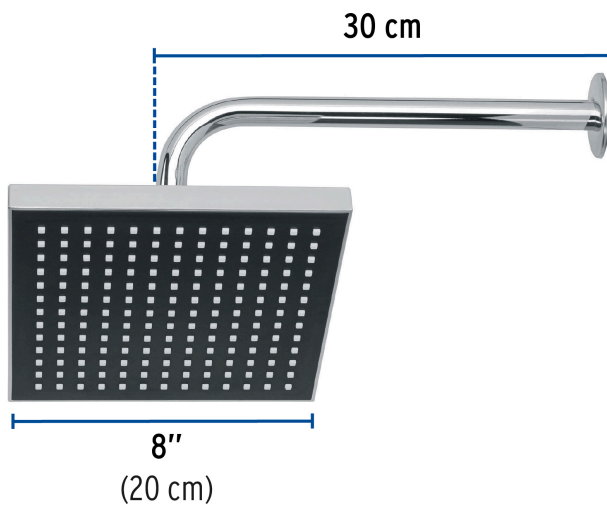

Refacciones

Código	Clave	Descripción
44506	BCH-600	Brazo recto con chapetón para regadera, 30 cm, cromo, FOSET
46736	R-405	Regadera cuadrada 8", ABS, con brazo y chapetón, cromo, AQUA

Imágenes complementarias

Para mayor flujo de agua se puede retirar el reductor

Altura (h)	Presión		
	kPa	kgf / cm²	PSI
2 m	20	0.2	2.8
3 m	30	0.3	4.2
4 m	40	0.4	5.6