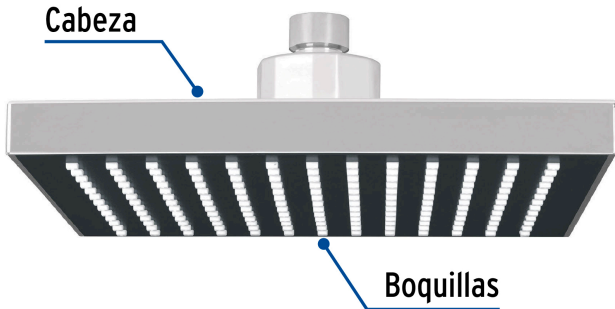

Imágenes complementarias