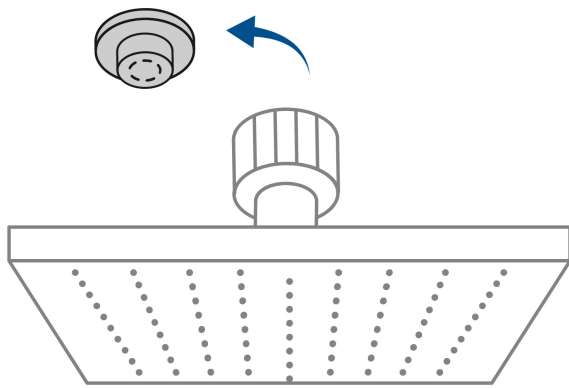

FOSET AQUA

CÓDIGO: 46736 CLAVE: R-405

Regadera cuadrada 8", ABS, con brazo y chapetón, cromo, AQUA

- Cabeza de ABS
- Brazo y chapetón de acero inoxidable
- Para mayor flujo de agua se puede retirar el reductor

Certificaciones y garantías

- Cumple la norma NOM-008-CONAGUA

Especificaciones

Medida	8" (20 cm)
Acabado	Cromo
Presión de trabajo mínima	0.25 kgf/cm ²
Conexión de entrada	1/2" - 14 NPT
Brazo de pared	30 cm
Diámetro del chapetón	57 mm
Empaque individual	Caja
Inner	3
Master	12
Pallet	144

País de origen

Fabricado en China bajo las estrictas especificaciones de GRUPO TRUPER

Refacciones

Código	Clave	Descripción
44506	BCH-600	Brazo recto con chapetón para regadera, 30 cm, cromo, FOSET
46736	R-405	Regadera cuadrada 8", ABS, con brazo y chapetón, cromo, AQUA

Imágenes complementarias

Para mayor flujo de agua se puede retirar el reductor

Altura (h)	Presión		
	kPa	kgf / cm ²	PSI
2 m	20	0.2	2.8
3 m	30	0.3	4.2
4 m	40	0.4	5.6

Imágenes complementarias

EMPAQUE INDIVIDUAL