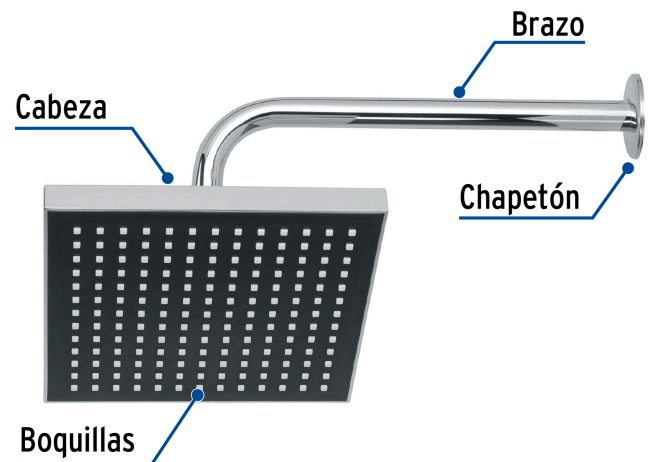

FOSET AQUA

CÓDIGO: 46736 CLAVE: R-405

Regadera cuadrada 8", ABS, con brazo y chapetón, cromo, AQUA

- Cabeza de ABS
- Brazo y chapetón de acero inoxidable
- Para mayor flujo de agua se puede retirar el reductor

Certificaciones y garantías

- Cumple la norma NOM-008-CONAGUA

Especificaciones

Medida	8" (20 cm)
Acabado	Cromo
Presión de trabajo mínima	0.25 kgf/cm ²
Conexión de entrada	1/2" - 14 NPT
Brazo de pared	30 cm
Diámetro del chapetón	57 mm
Empaque individual	Caja
Inner	3
Master	12
Pallet	144

País de origen

Fabricado en China bajo las estrictas especificaciones de GRUPO TRUPER

Refacciones

Código	Clave	Descripción
44506	BCH-600	Brazo recto con chapetón para regadera, 30 cm, cromo, FOSET
46736	R-405	Regadera cuadrada 8", ABS, con brazo y chapetón, cromo, AQUA

Imágenes complementarias

Para mayor flujo de agua se puede retirar el reductor

Altura (h)	Presión		
	kPa	kgf / cm ²	PSI
2 m	20	0.2	2.8
3 m	30	0.3	4.2
4 m	40	0.4	5.6

Imágenes complementarias

EMPAQUE INDIVIDUAL