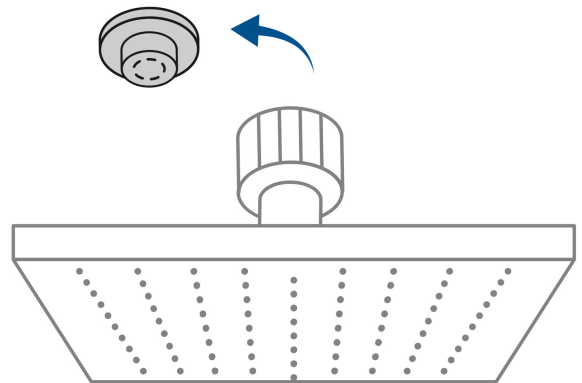

FOSET AQUA

CÓDIGO: 46737 CLAVE: R-405S

Regadera cuadrada 8", ABS, sin brazo, cromo, AQUA

- Cabeza de ABS
- Para mayor flujo de agua se puede retirar el reductor
- Compatible con el brazo y chapetón BCH-600 marca Foset ®

Certificaciones y garantías

- Cumple la norma NOM-008-CONAGUA

Especificaciones

Medida	8" (20 cm)
Acabado	Cromo
Presión de trabajo mínima	0.25 kgf/cm ²
Conexión de entrada	1/2" - 14 NPT
Empaque individual	Caballote
Inner	3
Máster	12
Pallet	192

País de origen

Fabricado en China bajo las estrictas especificaciones de GRUPO TRUPER

Imágenes complementarias

Compatible con:

BCH-600

Altura (h)	Presión		
	kPa	kgf / cm ²	PSI
2 m	20	0.2	2.8
3 m	30	0.3	4.2
4 m	40	0.4	5.6

Para mayor flujo de agua se puede retirar el reductor

Imágenes complementarias

EMPAQUE INDIVIDUAL

Peso: 0.41 kg (0.9 lb)

EMPAQUE INNER

Contiene: 3 piezas

Peso: 1.34 kg (3 lb)

Imágenes complementarias