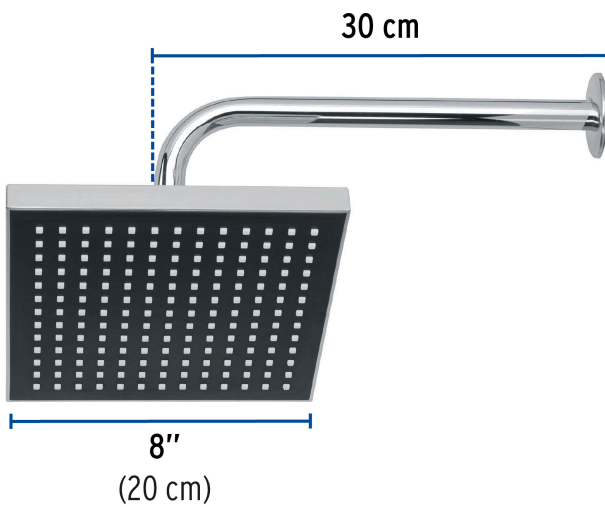

Refacciones

Código	Clave	Descripción
44506	BCH-600	Brazo recto con chapetón para regadera, 30 cm, cromo, FOSET
46736	R-405	Regadera cuadrada 8", ABS, con brazo y chapetón, cromo, AQUA

Imágenes complementarias

Para mayor flujo de agua se puede retirar el reductor

Altura (h)	Presión		
	kPa	kgf / cm²	PSI
2 m	20	0.2	2.8
3 m	30	0.3	4.2
4 m	40	0.4	5.6