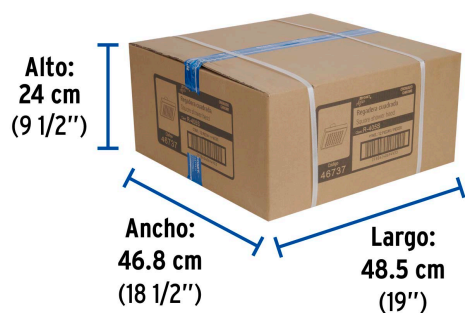

Certificaciones y garantías

- Cumple la norma NOM-008-CONAGUA

Especificaciones

Medida	8" (20 cm)
Acabado	Cromo
Presión de trabajo mínima	0.25 kgf/cm ²
Conexión de entrada	1/2" - 14 NPT
Empaque individual	Caballote
Inner	3
Máster	12
Pallet	192

Para mayor flujo de agua se puede retirar el reductor

Imágenes complementarias

EMPAQUE INDIVIDUAL

Peso: 0.41 kg (0.9 lb)

EMPAQUE INNER

Contiene: 3 piezas

Peso: 1.34 kg (3 lb)

Imágenes complementarias

EMPAQUE MASTER

Contiene: 4 inner (12 piezas)

Peso: 6.1 kg (13.5 lb)