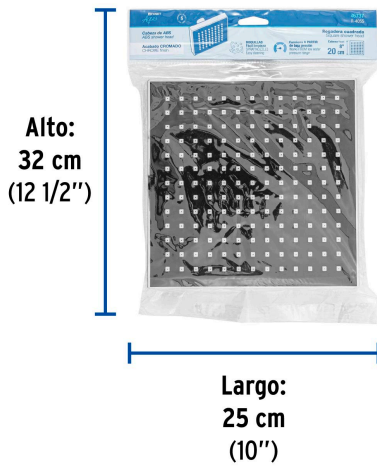

EMPAQUE INDIVIDUAL

Peso: 0.41 kg (0.9 lb)