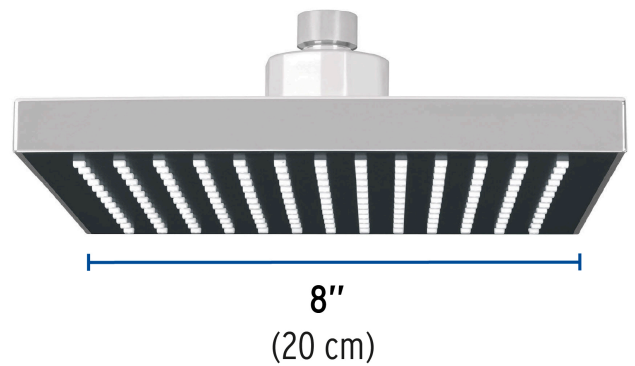

FOSET AQUA

CÓDIGO: 46737 CLAVE: R-405S

Regadera cuadrada 8", ABS, sin brazo, cromo, AQUA

- Cabeza de ABS
- Para mayor flujo de agua se puede retirar el reductor
- Compatible con el brazo y chapetón BCH-600 marca Foset ®

Certificaciones y garantías

- Cumple la norma NOM-008-CONAGUA

Especificaciones

Medida	8" (20 cm)
Acabado	Cromo
Presión de trabajo mínima	0.25 kgf/cm ²
Conexión de entrada	1/2" - 14 NPT
Empaque individual	Caballote
Inner	3
Máster	12
Pallet	192

País de origen

Fabricado en China bajo las estrictas especificaciones de GRUPO TRUPER

Imágenes complementarias

Compatible con:

BCH-600

Altura (h)	Presión		
	kPa	kgf / cm ²	PSI
2 m	20	0.2	2.8
3 m	30	0.3	4.2
4 m	40	0.4	5.6

Para mayor flujo de agua se puede retirar el reductor

Imágenes complementarias

EMPAQUE INDIVIDUAL

Peso: 0.41 kg (0.9 lb)

EMPAQUE INNER

Contiene: 3 piezas

Peso: 1.34 kg (3 lb)

Imágenes complementarias