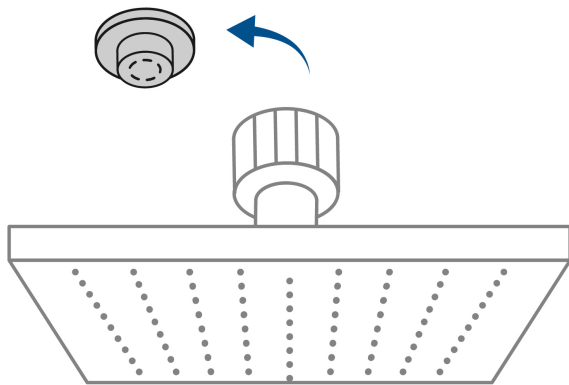

## Regadera cuadrada 4", ABS, con brazo y chapetón, satín, AQUA

- Cabeza de ABS
- Brazo y chapetón de acero inoxidable
- Para mayor flujo de agua se puede retirar el reductor

## Especificaciones

Medida	4" (10 cm)
Acabado	Satín
Presión de trabajo mínima	0.25 kgf/cm <sup>2</sup>
Conexión de entrada	1/2" - 14 NPT
Brazo	14 cm
Diámetro del chapetón	57 mm
Empaque individual	Caja
Inner	4
Máster	24
Pallet	576

## País de origen

Fabricado en China bajo las estrictas especificaciones de GRUPO TRUPER

**Refacciones**

Código	Clave	Descripción
46739	R-403SN	Regadera cuadrada 4", ABS, sin brazo, satín, AQUA
47646	BCH-500N	Brazo corto con chapetón para regadera, satín, FOSET AQUA

**Imágenes complementarias**

Para mayor flujo de agua se puede retirar el reductor

Altura (h)	Presión		
	kPa	kgf / cm <sup>2</sup>	PSI
2 m	20	0.2	2.8
3 m	30	0.3	4.2
4 m	40	0.4	5.6

**Imágenes complementarias**