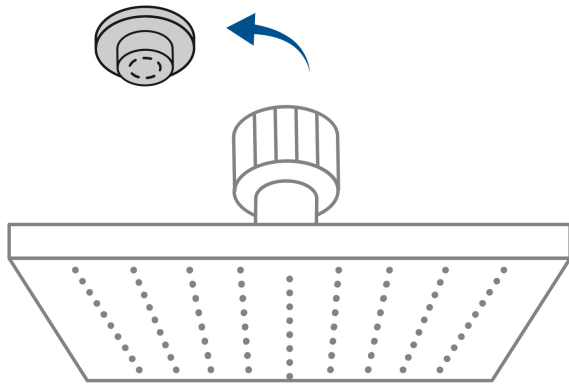

FOSET AQUA

CÓDIGO: 46738 CLAVE: R-403N

Regadera cuadrada 4", ABS, con brazo y chapetón, satín, AQUA

- Cabeza de ABS
- Brazo y chapetón de acero inoxidable
- Para mayor flujo de agua se puede retirar el reductor

Certificaciones y garantías

- Cumple la norma NOM-008-CONAGUA

Especificaciones

Medida	4" (10 cm)
Acabado	Satín
Presión de trabajo mínima	0.25 kgf/cm ²
Conexión de entrada	1/2" - 14 NPT
Brazo	14 cm
Diámetro del chapetón	57 mm
Empaque individual	Caja
Inner	4
Master	24
Pallet	576

País de origen

Fabricado en China bajo las estrictas especificaciones de GRUPO TRUPER

Refacciones

Código	Clave	Descripción
46739	R-403SN	Regadera cuadrada 4", ABS, sin brazo, satín, AQUA
47646	BCH-500N	Brazo corto con chapetón para regadera, satín, FOSET AQUA

Imágenes complementarias

Para mayor flujo de agua se puede retirar el reductor

Altura (h)	Presión		
	kPa	kgf / cm ²	PSI
2 m	20	0.2	2.8
3 m	30	0.3	4.2
4 m	40	0.4	5.6

Imágenes complementarias

EMPAQUE INDIVIDUAL