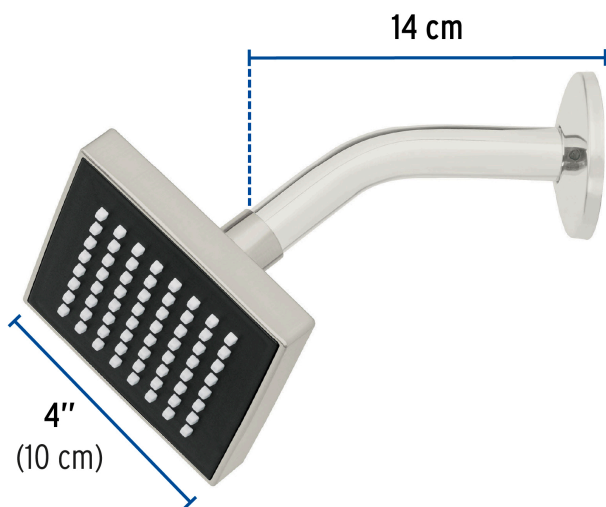

Refacciones

Código	Clave	Descripción
46739	R-403SN	Regadera cuadrada 4", ABS, sin brazo, satín, AQUA
47646	BCH-500N	Brazo corto con chapetón para regadera, satín, FOSET AQUA

Imágenes complementarias

Para mayor flujo de agua se puede retirar el reductor

Altura (h)	Presión		
	kPa	kgf / cm²	PSI
2 m	20	0.2	2.8
3 m	30	0.3	4.2
4 m	40	0.4	5.6