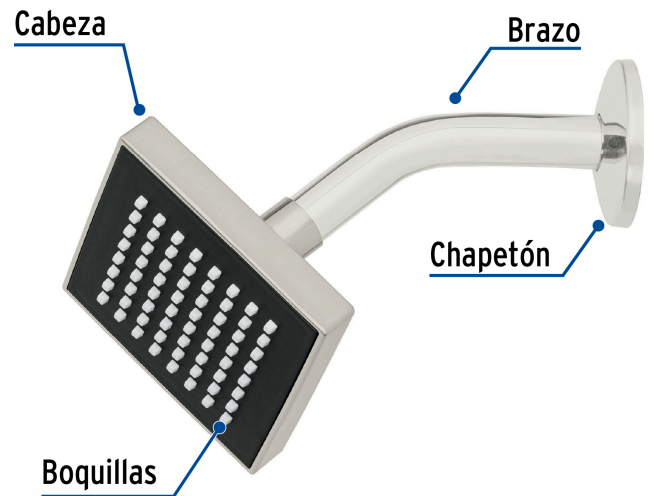

Refacciones

Código	Clave	Descripción
46739	R-403SN	Regadera cuadrada 4", ABS, sin brazo, satín, AQUA
47646	BCH-500N	Brazo corto con chapetón para regadera, satín, FOSET AQUA

Imágenes complementarias

Para mayor flujo de agua se puede retirar el reductor

Altura (h)	Presión		
	kPa	kgf / cm²	PSI
2 m	20	0.2	2.8
3 m	30	0.3	4.2
4 m	40	0.4	5.6