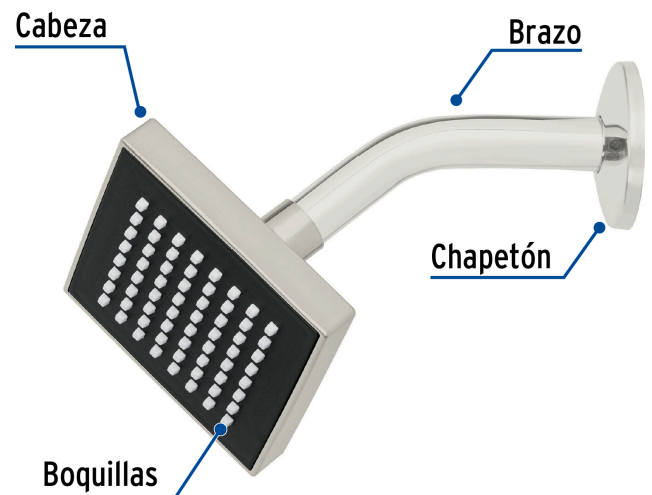

Refacciones

Código	Clave	Descripción
46739	R-403SN	Regadera cuadrada 4", ABS, sin brazo, satín, AQUA
47646	BCH-500N	Brazo corto con chapetón para regadera, satín, FOSET AQUA

Imágenes complementarias

Para mayor flujo de agua se puede retirar el reductor

Altura (h)	Presión		
	kPa	kgf / cm²	PSI
2 m	20	0.2	2.8
3 m	30	0.3	4.2
4 m	40	0.4	5.6