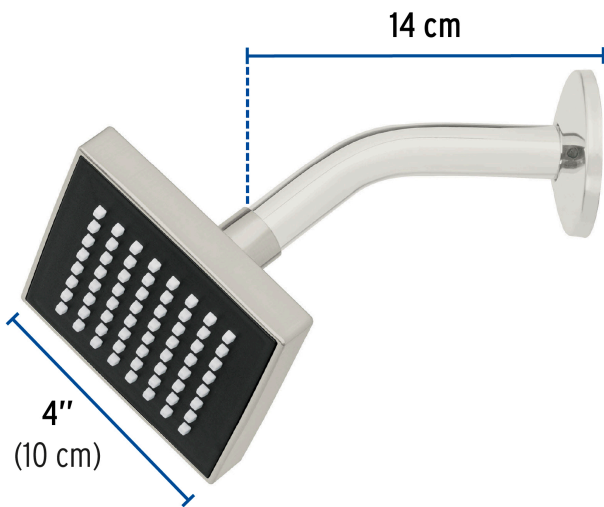

Refacciones

Código	Clave	Descripción
46739	R-403SN	Regadera cuadrada 4", ABS, sin brazo, satín, AQUA
47646	BCH-500N	Brazo corto con chapetón para regadera, satín, FOSET AQUA

Imágenes complementarias

Para mayor flujo de agua se puede retirar el reductor

Altura (h)	Presión		
	kPa	kgf / cm²	PSI
2 m	20	0.2	2.8
3 m	30	0.3	4.2
4 m	40	0.4	5.6