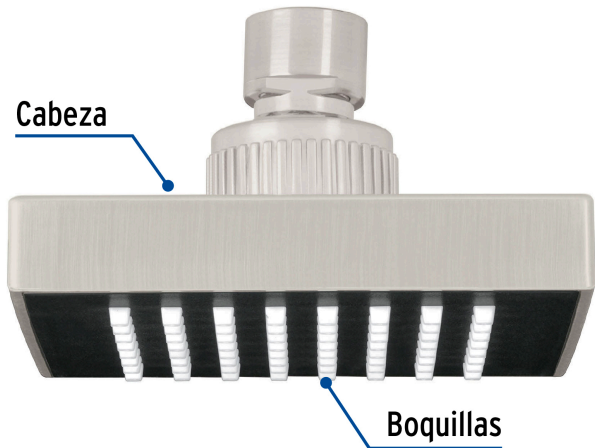

FOSET AQUA

CÓDIGO: 46739 CLAVE: R-403SN

Regadera cuadrada 4", ABS, sin brazo, satín, AQUA

- Cabeza de ABS
- Para mayor flujo de agua se puede retirar el reductor
- Compatible con el brazo y chapetón BCH-500N marca Foset ®

Certificaciones y garantías

- Cumple la norma NOM-008-CONAGUA

Especificaciones

Medida	4" (10 cm)
Acabado	Satín
Presión de trabajo mínima	0.25 kgf/cm ²
Conexión de entrada	1/2" - 14 NPT
Empaque individual	Caballote
Inner	4
Máster	24
Pallet	960

País de origen

Fabricado en China bajo las estrictas especificaciones de GRUPO TRUPER

Imágenes complementarias

Compatible con:

BCH-500N

Altura (h)	Presión		
	kPa	kgf / cm ²	PSI
2 m	20	0.2	2.8
3 m	30	0.3	4.2
4 m	40	0.4	5.6

Para mayor flujo de agua se puede retirar el reductor

Imágenes complementarias

EMPAQUE INDIVIDUAL

Peso: 0.12 kg (0.3 lb)

EMPAQUE INNER

Contiene: 4 piezas

Peso: 0.56 kg (1.2 lb)

Imágenes complementarias