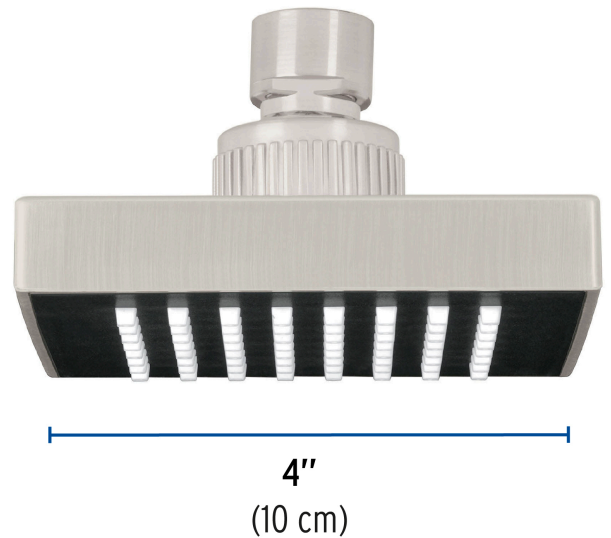

FOSET AQUA

CÓDIGO: 46739 CLAVE: R-403SN

Regadera cuadrada 4", ABS, sin brazo, satín, AQUA

- Cabeza de ABS
- Para mayor flujo de agua se puede retirar el reductor
- Compatible con el brazo y chapetón BCH-500N marca Foset ®

Certificaciones y garantías

- Cumple la norma NOM-008-CONAGUA

Especificaciones

Medida	4" (10 cm)
Acabado	Satín
Presión de trabajo mínima	0.25 kgf/cm ²
Conexión de entrada	1/2" - 14 NPT
Empaque individual	Caballote
Inner	4
Máster	24
Pallet	960

País de origen

Fabricado en China bajo las estrictas especificaciones de GRUPO TRUPER

Imágenes complementarias

Compatible con:

BCH-500N

Altura (h)	Presión		
	kPa	kgf / cm ²	PSI
2 m	20	0.2	2.8
3 m	30	0.3	4.2
4 m	40	0.4	5.6

Para mayor flujo de agua se puede retirar el reductor

Imágenes complementarias

EMPAQUE INDIVIDUAL

Peso: 0.12 kg (0.3 lb)

EMPAQUE INNER

Contiene: 4 piezas

Peso: 0.56 kg (1.2 lb)

Imágenes complementarias