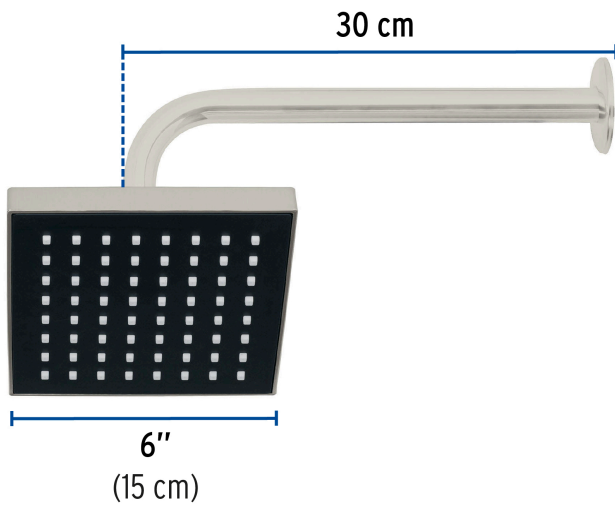

Refacciones

Código	Clave	Descripción
46741	R-404SN	Regadera cuadrada 6", ABS, sin brazo, satín, AQUA
47648	BCH-600N	Brazo recto con chapetón para regadera, 30 cm, satín, FOSET

Imágenes complementarias

Para mayor flujo de agua se puede retirar el reductor

Altura (h)	Presión		
	kPa	kgf / cm²	PSI
2 m	20	0.2	2.8
3 m	30	0.3	4.2
4 m	40	0.4	5.6