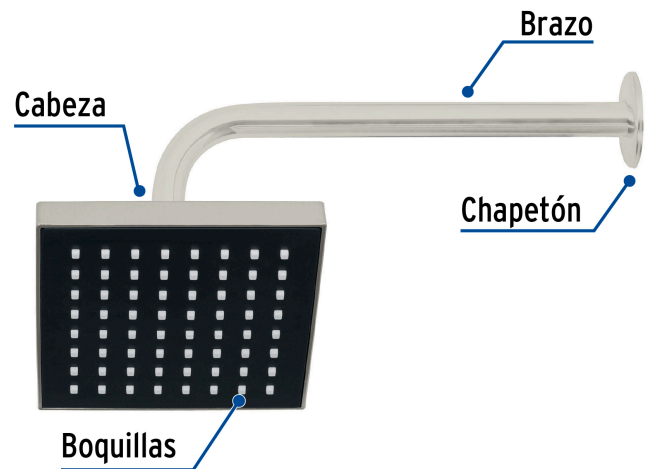

FOSET AQUA

CÓDIGO: 46740 CLAVE: R-404N

Regadera cuadrada 6", ABS, con brazo y chapetón, satín, AQUA

- Cabeza de ABS
- Brazo y chapetón de acero inoxidable
- Para mayor flujo de agua se puede retirar el reductor

Certificaciones y garantías

- Cumple la norma NOM-008-CONAGUA

Especificaciones

Medida	6" (15 cm)
Acabado	Satín
Presión de trabajo mínima	0.25 kgf/cm ²
Conexión de entrada	1/2" - 14 NPT
Brazo de pared	30 cm
Diámetro del chapetón	57 mm
Empaque individual	Caja
Inner	3
Máster	12
Pallet	288

País de origen

Fabricado en China bajo las estrictas especificaciones de GRUPO TRUPER

Refacciones

Código	Clave	Descripción
46741	R-404SN	Regadera cuadrada 6", ABS, sin brazo, satín, AQUA
47648	BCH-600N	Brazo recto con chapetón para regadera, 30 cm, satín, FOSET

Imágenes complementarias

Para mayor flujo de agua se puede retirar el reductor

Altura (h)	Presión		
	kPa	kgf / cm ²	PSI
2 m	20	0.2	2.8
3 m	30	0.3	4.2
4 m	40	0.4	5.6

Imágenes complementarias

EMPAQUE INDIVIDUAL