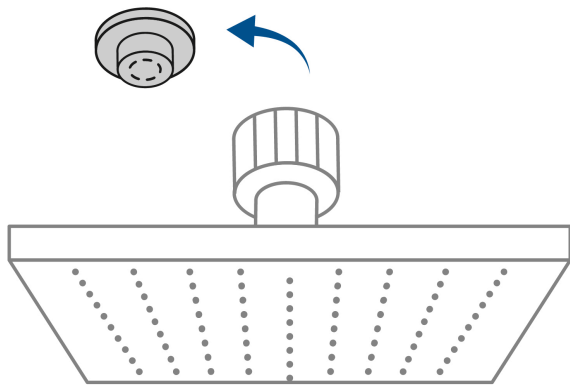

FOSET AQUA

CÓDIGO: 46740 CLAVE: R-404N

Regadera cuadrada 6", ABS, con brazo y chapetón, satín, AQUA

- Cabeza de ABS
- Brazo y chapetón de acero inoxidable
- Para mayor flujo de agua se puede retirar el reductor

Certificaciones y garantías

- Cumple la norma NOM-008-CONAGUA

Especificaciones

Medida	6" (15 cm)
Acabado	Satín
Presión de trabajo mínima	0.25 kgf/cm ²
Conexión de entrada	1/2" - 14 NPT
Brazo de pared	30 cm
Diámetro del chapetón	57 mm
Empaque individual	Caja
Inner	3
Máster	12
Pallet	288

País de origen

Fabricado en China bajo las estrictas especificaciones de GRUPO TRUPER

Refacciones

Código	Clave	Descripción
46741	R-404SN	Regadera cuadrada 6", ABS, sin brazo, satín, AQUA
47648	BCH-600N	Brazo recto con chapetón para regadera, 30 cm, satín, FOSET

Imágenes complementarias

Para mayor flujo de agua se puede retirar el reductor

Altura (h)	Presión		
	kPa	kgf / cm ²	PSI
2 m	20	0.2	2.8
3 m	30	0.3	4.2
4 m	40	0.4	5.6

Imágenes complementarias

EMPAQUE INDIVIDUAL