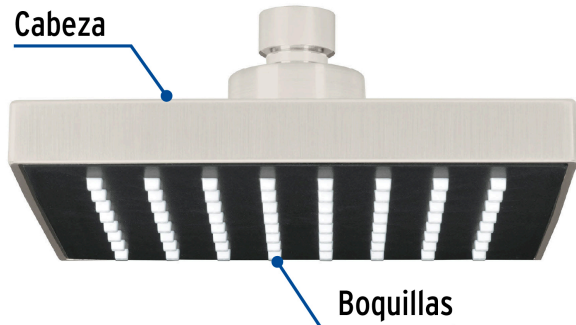

Imágenes complementarias