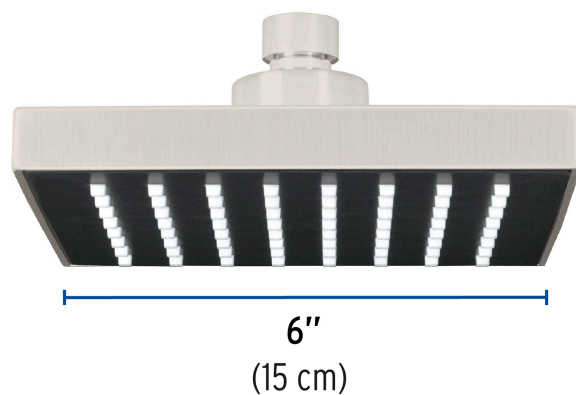

Altura (h)	Presión		
	kPa	kgf / cm²	PSI
2 m	20	0.2	2.8
3 m	30	0.3	4.2
4 m	40	0.4	5.6

Para mayor flujo de agua se puede retirar el reductor