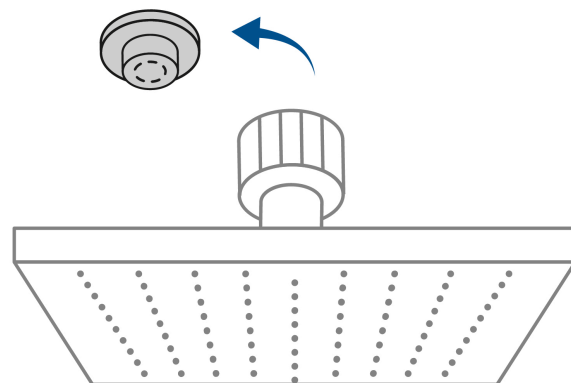

## Regadera cuadrada 6", ABS, sin brazo, satín, AQUA

- Cabeza de ABS
- Para mayor flujo de agua se puede retirar el reductor
- Compatible con el brazo y chapetón BCH-600N marca Foset ®

## País de origen

Fabricado en China bajo las estrictas especificaciones de GRUPO TRUPER

Imágenes complementarias

Compatible con:

**BCH-600N**

Altura (h)	Presión		
	kPa	kgf / cm <sup>2</sup>	PSI
2 m	20	0.2	2.8
3 m	30	0.3	4.2
4 m	40	0.4	5.6

Para mayor flujo de agua se puede retirar el reductor

Imágenes complementarias

EMPAQUE INDIVIDUAL

Peso: 0.26 kg (0.6 lb)

EMPAQUE INNER

Contiene: 3 piezas

Peso: 0.86 kg (1.9 lb)