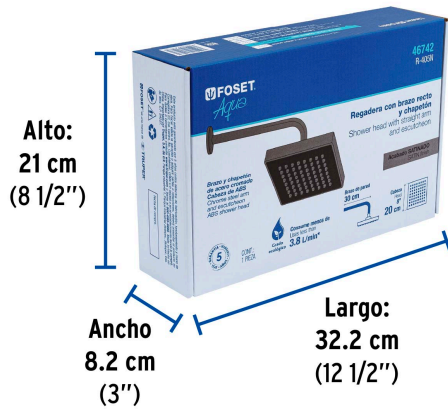

FOSET AQUA

CÓDIGO: 46742 CLAVE: R-405N

Regadera cuadrada 8", ABS, con brazo y chapetón, satín, AQUA

- Cabeza de ABS
- Brazo y chapetón de acero inoxidable
- Para mayor flujo de agua se puede retirar el reductor

Certificaciones y garantías

- Cumple la norma NOM-008-CONAGUA

Especificaciones

Medida	8" (20 cm)
Acabado	Satín
Presión de trabajo	0.25 kgf/cm ² a 6 kgf/cm ²
Conexión de entrada	1/2" - 14 NPT
Brazo de pared	30 cm
Diámetro del chapetón	57 mm
Empaque individual	Caja
Inner	3
Master	12
Pallet	144

Imágenes complementarias

Para mayor flujo de agua se puede retirar el reductor

Altura (h)	Presión		
	kPa	kgf / cm ²	PSI
2 m	20	0.2	2.8
3 m	30	0.3	4.2
4 m	40	0.4	5.6

Imágenes complementarias

EMPAQUE INDIVIDUAL

Peso: 0.82 kg (1.8 lb)

EMPAQUE INNER

Contiene: 3 piezas

Peso: 2.64 kg (5.8 lb)