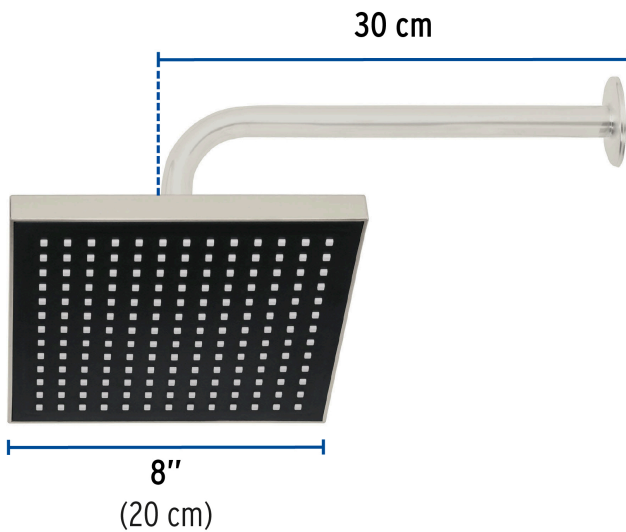

Refacciones

Código	Clave	Descripción
46743	R-405SN	Regadera cuadrada 8", ABS, sin brazo, satín, AQUA
47648	BCH-600N	Brazo recto con chapetón para regadera, 30 cm, satín, FOSET

Imágenes complementarias

Para mayor flujo de agua se puede retirar el reductor

Altura (h)	Presión		
	kPa	kgf / cm²	PSI
2 m	20	0.2	2.8
3 m	30	0.3	4.2
4 m	40	0.4	5.6