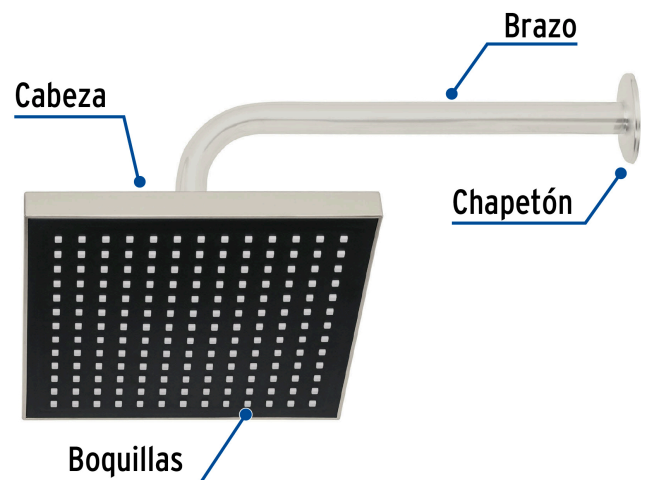

FOSET AQUA

CÓDIGO: 46742 CLAVE: R-405N

Regadera cuadrada 8", ABS, con brazo y chapetón, satín, AQUA

- Cabeza de ABS
- Brazo y chapetón de acero inoxidable
- Para mayor flujo de agua se puede retirar el reductor

Certificaciones y garantías

- Cumple la norma NOM-008-CONAGUA

Especificaciones

Medida	8" (20 cm)
Acabado	Satín
Presión de trabajo	0.25 kgf/cm ² a 6 kgf/cm ²
Conexión de entrada	1/2" - 14 NPT
Brazo de pared	30 cm
Diámetro del chapetón	57 mm
Empaque individual	Caja
Inner	3
Master	12
Pallet	144

País de origen

Fabricado en China bajo las estrictas especificaciones de GRUPO TRUPER

Refacciones

Código	Clave	Descripción
46743	R-405SN	Regadera cuadrada 8", ABS, sin brazo, satín, AQUA
47648	BCH-600N	Brazo recto con chapetón para regadera, 30 cm, satín, FOSET

Imágenes complementarias

Para mayor flujo de agua se puede retirar el reductor

Altura (h)	Presión		
	kPa	kgf / cm ²	PSI
2 m	20	0.2	2.8
3 m	30	0.3	4.2
4 m	40	0.4	5.6

Imágenes complementarias

EMPAQUE INDIVIDUAL