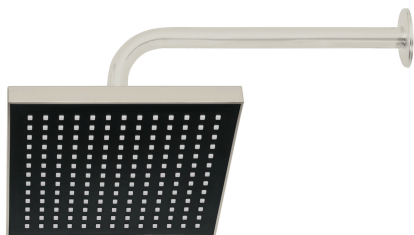

FOSET AQUA

CÓDIGO: 46742 CLAVE: R-405N

Regadera cuadrada 8", ABS, con brazo y chapetón, satín, AQUA

- Cabeza de ABS
- Brazo y chapetón de acero inoxidable
- Para mayor flujo de agua se puede retirar el reductor

Certificaciones y garantías

- Cumple la norma NOM-008-CONAGUA

Especificaciones

Medida	8" (20 cm)
Acabado	Satín
Presión de trabajo	0.25 kgf/cm ² a 6 kgf/cm ²
Conexión de entrada	1/2" - 14 NPT
Brazo de pared	30 cm
Diámetro del chapetón	57 mm
Empaque individual	Caja
Inner	3
Master	12
Pallet	144

País de origen

Fabricado en China bajo las estrictas especificaciones de GRUPO TRUPER

Refacciones

Código	Clave	Descripción
46743	R-405SN	Regadera cuadrada 8", ABS, sin brazo, satín, AQUA
47648	BCH-600N	Brazo recto con chapetón para regadera, 30 cm, satín, FOSET