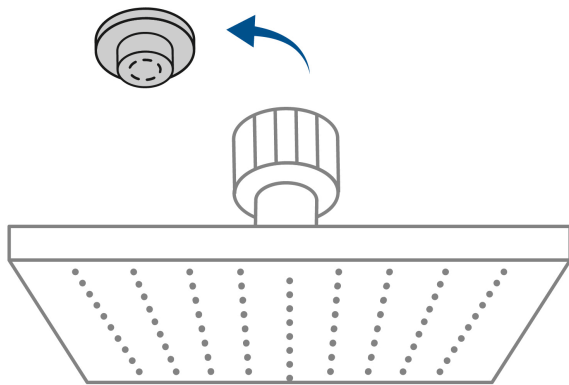

FOSET AQUA

CÓDIGO: 46742 CLAVE: R-405N

Regadera cuadrada 8", ABS, con brazo y chapetón, satín, AQUA

- Cabeza de ABS
- Brazo y chapetón de acero inoxidable
- Para mayor flujo de agua se puede retirar el reductor

Certificaciones y garantías

- Cumple la norma NOM-008-CONAGUA

Especificaciones

Medida	8" (20 cm)
Acabado	Satín
Presión de trabajo	0.25 kgf/cm ² a 6 kgf/cm ²
Conexión de entrada	1/2" - 14 NPT
Brazo de pared	30 cm
Diámetro del chapetón	57 mm
Empaque individual	Caja
Inner	3
Master	12
Pallet	144

País de origen

Fabricado en China bajo las estrictas especificaciones de GRUPO TRUPER

Refacciones

Código	Clave	Descripción
46743	R-405SN	Regadera cuadrada 8", ABS, sin brazo, satín, AQUA
47648	BCH-600N	Brazo recto con chapetón para regadera, 30 cm, satín, FOSET

Imágenes complementarias

Para mayor flujo de agua se puede retirar el reductor

Altura (h)	Presión		
	kPa	kgf / cm ²	PSI
2 m	20	0.2	2.8
3 m	30	0.3	4.2
4 m	40	0.4	5.6

Imágenes complementarias

EMPAQUE INDIVIDUAL