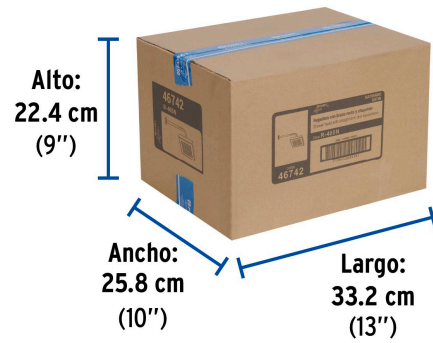

Certificaciones y garantías

- Cumple la norma NOM-008-CONAGUA

Especificaciones

Medida	8" (20 cm)
Acabado	Satín
Presión de trabajo	0.25 kgf/cm ² a 6 kgf/cm ²
Conexión de entrada	1/2" - 14 NPT
Brazo de pared	30 cm
Diámetro del chapetón	57 mm
Empaque individual	Caja
Inner	3
Master	12
Pallet	144

Imágenes complementarias

Para mayor flujo de agua se puede retirar el reductor

Altura (h)	Presión		
	kPa	kgf / cm ²	PSI
2 m	20	0.2	2.8
3 m	30	0.3	4.2
4 m	40	0.4	5.6

Imágenes complementarias

EMPAQUE INDIVIDUAL

Peso: 0.82 kg (1.8 lb)

EMPAQUE INNER

Contiene: 3 piezas

Peso: 2.64 kg (5.8 lb)