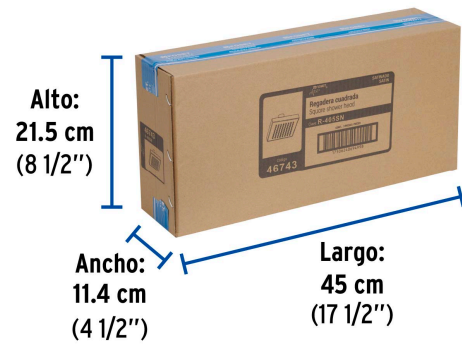

Certificaciones y garantías

- Cumple la norma NOM-008-CONAGUA

Especificaciones

Medida	8" (20 cm)
Acabado	Satín
Presión de trabajo mínima	0.25 kgf/cm ²
Conexión de entrada	1/2" - 14 NPT
Empaque individual	Caballote
Inner	3
Máster	12
Pallet	240

Para mayor flujo de agua se puede retirar el reductor

Imágenes complementarias

EMPAQUE INDIVIDUAL

Peso: 0.41 kg (0.9 lb)

EMPAQUE INNER

Contiene: 3 piezas

Peso: 1.36 kg (3 lb)

Imágenes complementarias

EMPAQUE MASTER

Contiene: 4 inner (12 piezas)

Peso: 6.12 kg (13.5 lb)