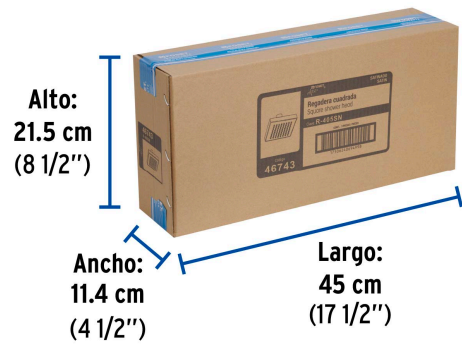

Certificaciones y garantías

- Cumple la norma NOM-008-CONAGUA

Especificaciones

| | |
|---------------------------|--------------------------|
| Medida | 8" (20 cm) |
| Acabado | Satín |
| Presión de trabajo mínima | 0.25 kgf/cm ² |
| Conexión de entrada | 1/2" - 14 NPT |
| Empaque individual | Caballote |
| Inner | 3 |
| Máster | 12 |
| Pallet | 240 |

Para mayor flujo de agua se puede retirar el reductor

Imágenes complementarias

EMPAQUE INDIVIDUAL

Peso: 0.41 kg (0.9 lb)

EMPAQUE INNER

Contiene: 3 piezas

Peso: 1.36 kg (3 lb)

Imágenes complementarias

EMPAQUE MASTER

Contiene: 4 inner (12 piezas)

Peso: 6.12 kg (13.5 lb)