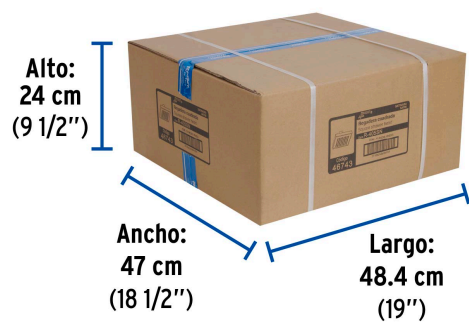

Certificaciones y garantías

- Cumple la norma NOM-008-CONAGUA

Especificaciones

| | |
|---------------------------|--------------------------|
| Medida | 8" (20 cm) |
| Acabado | Satín |
| Presión de trabajo mínima | 0.25 kgf/cm ² |
| Conexión de entrada | 1/2" - 14 NPT |
| Empaque individual | Caballote |
| Inner | 3 |
| Máster | 12 |
| Pallet | 240 |

Para mayor flujo de agua se puede retirar el reductor

Imágenes complementarias

EMPAQUE INDIVIDUAL

Peso: 0.41 kg (0.9 lb)

EMPAQUE INNER

Contiene: 3 piezas

Peso: 1.36 kg (3 lb)

Imágenes complementarias

EMPAQUE MASTER

Contiene: 4 inner (12 piezas)

Peso: 6.12 kg (13.5 lb)