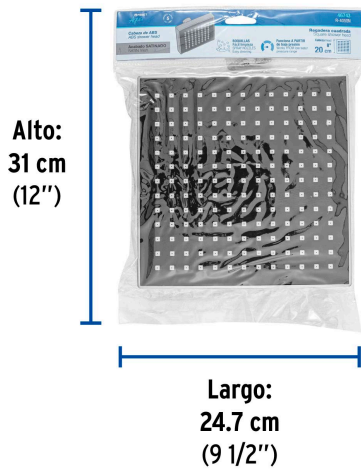

FOSET AQUA

CÓDIGO: 46743 CLAVE: R-405SN

Regadera cuadrada 8", ABS, sin brazo, satín, AQUA

- Cabeza de ABS
- Para mayor flujo de agua se puede retirar el reductor
- Compatible con el brazo y chapetón BCH-600N marca Foset ®

Certificaciones y garantías

- Cumple la norma NOM-008-CONAGUA

Especificaciones

| | |
|---------------------------|--------------------------|
| Medida | 8" (20 cm) |
| Acabado | Satín |
| Presión de trabajo mínima | 0.25 kgf/cm ² |
| Conexión de entrada | 1/2" - 14 NPT |
| Empaque individual | Caballote |
| Inner | 3 |
| Máster | 12 |
| Pallet | 240 |

Para mayor flujo de agua se puede retirar el reductor

Imágenes complementarias

EMPAQUE INDIVIDUAL

Peso: 0.41 kg (0.9 lb)

EMPAQUE INNER

Contiene: 3 piezas

Peso: 1.36 kg (3 lb)

Imágenes complementarias

EMPAQUE MASTER

Contiene: 4 inner (12 piezas)

Peso: 6.12 kg (13.5 lb)