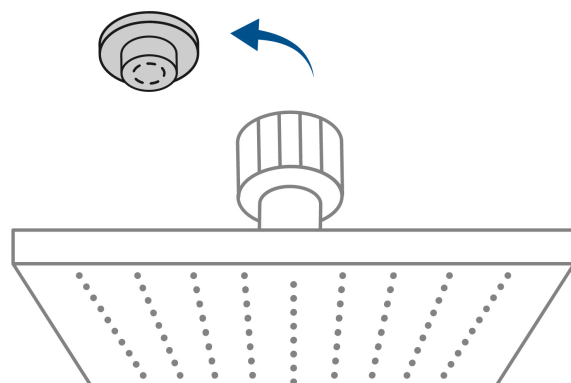

FOSET AQUA

CÓDIGO: 46743 CLAVE: R-405SN

Regadera cuadrada 8", ABS, sin brazo, satín, AQUA

- Cabeza de ABS
- Para mayor flujo de agua se puede retirar el reductor
- Compatible con el brazo y chapetón BCH-600N marca Foset ®

Certificaciones y garantías

- Cumple la norma NOM-008-CONAGUA

Especificaciones

Medida	8" (20 cm)
Acabado	Satín
Presión de trabajo mínima	0.25 kgf/cm ²
Conexión de entrada	1/2" - 14 NPT
Empaque individual	Caballote
Inner	3
Máster	12
Pallet	240

País de origen

Fabricado en China bajo las estrictas especificaciones de GRUPO TRUPER

Imágenes complementarias

Compatible con:

BCH-600N

Altura (h)	Presión		
	kPa	kgf / cm ²	PSI
2 m	20	0.2	2.8
3 m	30	0.3	4.2
4 m	40	0.4	5.6

Para mayor flujo de agua se puede retirar el reductor

Imágenes complementarias

EMPAQUE INDIVIDUAL

Peso: 0.41 kg (0.9 lb)

EMPAQUE INNER

Contiene: 3 piezas

Peso: 1.36 kg (3 lb)

Imágenes complementarias