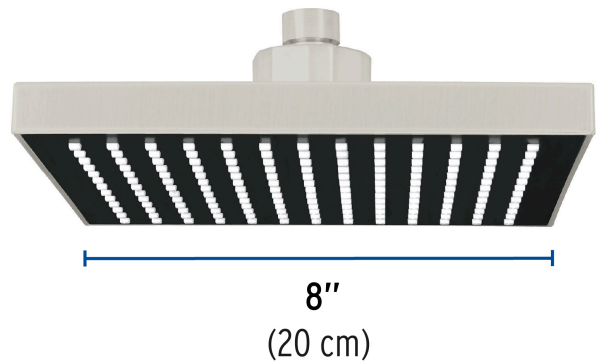

FOSET AQUA

CÓDIGO: 46743 CLAVE: R-405SN

Regadera cuadrada 8", ABS, sin brazo, satín, AQUA

- Cabeza de ABS
- Para mayor flujo de agua se puede retirar el reductor
- Compatible con el brazo y chapetón BCH-600N marca Foset ®

Certificaciones y garantías

- Cumple la norma NOM-008-CONAGUA

Especificaciones

| | |
|---------------------------|--------------------------|
| Medida | 8" (20 cm) |
| Acabado | Satín |
| Presión de trabajo mínima | 0.25 kgf/cm ² |
| Conexión de entrada | 1/2" - 14 NPT |
| Empaque individual | Caballote |
| Inner | 3 |
| Máster | 12 |
| Pallet | 240 |

Para mayor flujo de agua se puede retirar el reductor

Imágenes complementarias

EMPAQUE INDIVIDUAL

Peso: 0.41 kg (0.9 lb)

EMPAQUE INNER

Contiene: 3 piezas

Peso: 1.36 kg (3 lb)

Imágenes complementarias