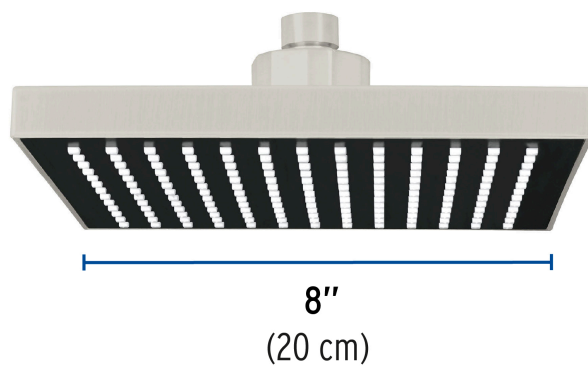

FOSET AQUA

CÓDIGO: 46743 CLAVE: R-405SN

Regadera cuadrada 8", ABS, sin brazo, satín, AQUA

- Cabeza de ABS
- Para mayor flujo de agua se puede retirar el reductor
- Compatible con el brazo y chapetón BCH-600N marca Foset ®

Certificaciones y garantías

- Cumple la norma NOM-008-CONAGUA

Especificaciones

Medida	8" (20 cm)
Acabado	Satín
Presión de trabajo mínima	0.25 kgf/cm ²
Conexión de entrada	1/2" - 14 NPT
Empaque individual	Caballote
Inner	3
Máster	12
Pallet	240

Para mayor flujo de agua se puede retirar el reductor

Imágenes complementarias

EMPAQUE INDIVIDUAL

Peso: 0.41 kg (0.9 lb)

EMPAQUE INNER

Contiene: 3 piezas

Peso: 1.36 kg (3 lb)

Imágenes complementarias