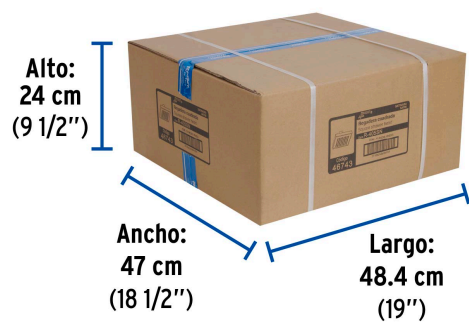

Certificaciones y garantías

- Cumple la norma NOM-008-CONAGUA

Especificaciones

Medida	8" (20 cm)
Acabado	Satín
Presión de trabajo mínima	0.25 kgf/cm ²
Conexión de entrada	1/2" - 14 NPT
Empaque individual	Caballote
Inner	3
Máster	12
Pallet	240

Para mayor flujo de agua se puede retirar el reductor

Imágenes complementarias

EMPAQUE INDIVIDUAL

Peso: 0.41 kg (0.9 lb)

EMPAQUE INNER

Contiene: 3 piezas

Peso: 1.36 kg (3 lb)

Imágenes complementarias

EMPAQUE MASTER

Contiene: 4 inner (12 piezas)

Peso: 6.12 kg (13.5 lb)