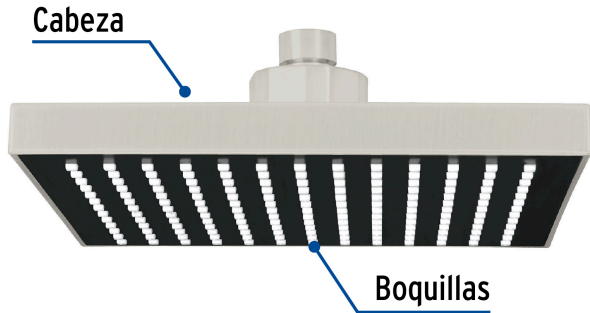

Imágenes complementarias