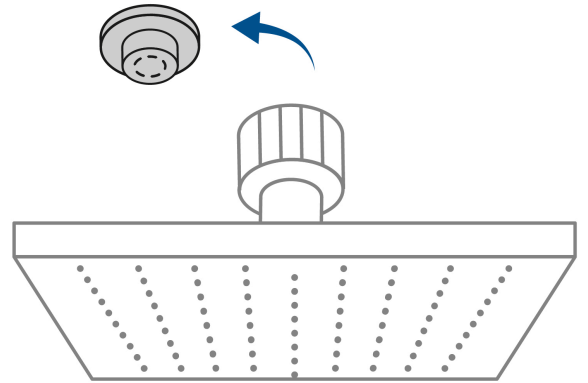

FOSET AQUA

CÓDIGO: 46743 CLAVE: R-405SN

Regadera cuadrada 8", ABS, sin brazo, satín, AQUA

- Cabeza de ABS
- Para mayor flujo de agua se puede retirar el reductor
- Compatible con el brazo y chapetón BCH-600N marca Foset ®

Certificaciones y garantías

- Cumple la norma NOM-008-CONAGUA

Especificaciones

| | |
|---------------------------|--------------------------|
| Medida | 8" (20 cm) |
| Acabado | Satín |
| Presión de trabajo mínima | 0.25 kgf/cm ² |
| Conexión de entrada | 1/2" - 14 NPT |
| Empaque individual | Caballote |
| Inner | 3 |
| Máster | 12 |
| Pallet | 240 |

País de origen

Fabricado en China bajo las estrictas especificaciones de GRUPO TRUPER

Imágenes complementarias

Compatible con:

BCH-600N

| Altura (h) | Presión | | |
|---------------|---------|-----------------------|-----|
| | kPa | kgf / cm ² | PSI |
| 2 m | 20 | 0.2 | 2.8 |
| 3 m | 30 | 0.3 | 4.2 |
| 4 m | 40 | 0.4 | 5.6 |

Para mayor flujo de agua se puede retirar el reductor

Imágenes complementarias

EMPAQUE INDIVIDUAL

Peso: 0.41 kg (0.9 lb)

EMPAQUE INNER

Contiene: 3 piezas

Peso: 1.36 kg (3 lb)

Imágenes complementarias