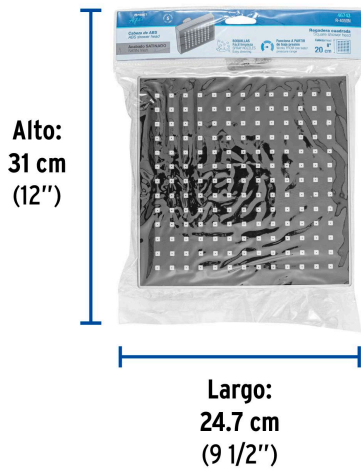

FOSET AQUA

CÓDIGO: 46743 CLAVE: R-405SN

Regadera cuadrada 8", ABS, sin brazo, satín, AQUA

- Cabeza de ABS
- Para mayor flujo de agua se puede retirar el reductor
- Compatible con el brazo y chapetón BCH-600N marca Foset ®

Certificaciones y garantías

- Cumple la norma NOM-008-CONAGUA

Especificaciones

Medida	8" (20 cm)
Acabado	Satín
Presión de trabajo mínima	0.25 kgf/cm ²
Conexión de entrada	1/2" - 14 NPT
Empaque individual	Caballote
Inner	3
Máster	12
Pallet	240

País de origen

Fabricado en China bajo las estrictas especificaciones de GRUPO TRUPER

Imágenes complementarias

Compatible con:

BCH-600N

Altura (h)	Presión		
	kPa	kgf / cm ²	PSI
2 m	20	0.2	2.8
3 m	30	0.3	4.2
4 m	40	0.4	5.6

Para mayor flujo de agua se puede retirar el reductor

Imágenes complementarias

EMPAQUE INDIVIDUAL

Peso: 0.41 kg (0.9 lb)

EMPAQUE INNER

Contiene: 3 piezas

Peso: 1.36 kg (3 lb)

Imágenes complementarias