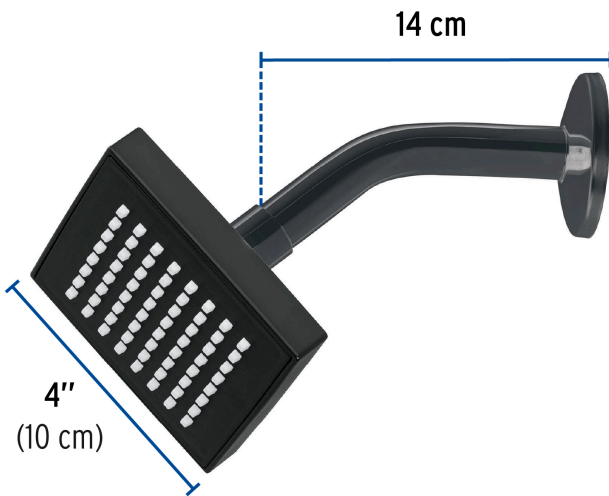

FOSET AQUA

CÓDIGO: 46744 CLAVE: R-403M

Regadera cuadrada 4", ABS, con brazo y chapetón, negro, AQUA

- Cabeza de ABS
- Brazo y chapetón de acero inoxidable
- Para mayor flujo de agua se puede retirar el reductor

Certificaciones y garantías

- Cumple la norma NOM-008-CONAGUA

Especificaciones

Medida	4" (10 cm)
Acabado	Negro mate
Presión de trabajo mínima	0.25 kgf/cm ²
Conexión de entrada	1/2" - 14 NPT
Brazo	14 cm
Diámetro del chapetón	57 mm
Empaque individual	Caja
Inner	4
Master	24
Pallet	576

País de origen

Fabricado en China bajo las estrictas especificaciones de GRUPO TRUPER

Refacciones

Código	Clave	Descripción
46745	R-403SM	Regadera cuadrada 4", ABS, sin brazo, negro, AQUA
47647	BCH-500M	Brazo corto con chapetón para regadera, negro mate, AQUA

Imágenes complementarias

Para mayor flujo de agua se puede retirar el reductor

Altura (h)	Presión		
	kPa	kgf / cm ²	PSI
2 m	20	0.2	2.8
3 m	30	0.3	4.2
4 m	40	0.4	5.6

Imágenes complementarias

EMPAQUE INDIVIDUAL