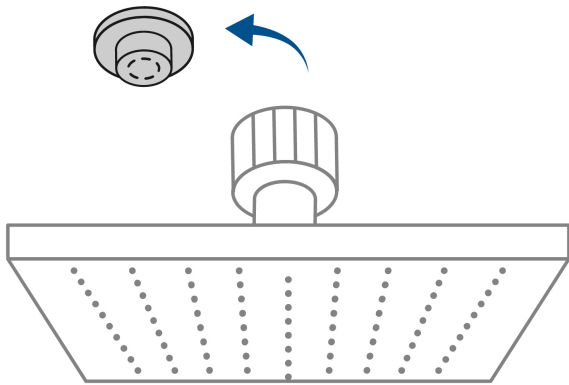

FOSET AQUA

CÓDIGO: 46744 CLAVE: R-403M

Regadera cuadrada 4", ABS, con brazo y chapetón, negro, AQUA

- Cabeza de ABS
- Brazo y chapetón de acero inoxidable
- Para mayor flujo de agua se puede retirar el reductor

Certificaciones y garantías

- Cumple la norma NOM-008-CONAGUA

Especificaciones

Medida	4" (10 cm)
Acabado	Negro mate
Presión de trabajo mínima	0.25 kgf/cm ²
Conexión de entrada	1/2" - 14 NPT
Brazo	14 cm
Diámetro del chapetón	57 mm
Empaque individual	Caja
Inner	4
Master	24
Pallet	576

País de origen

Fabricado en China bajo las estrictas especificaciones de GRUPO TRUPER

Refacciones

Código	Clave	Descripción
46745	R-403SM	Regadera cuadrada 4", ABS, sin brazo, negro, AQUA
47647	BCH-500M	Brazo corto con chapetón para regadera, negro mate, AQUA

Imágenes complementarias

Para mayor flujo de agua se puede retirar el reductor

Altura (h)	Presión		
	kPa	kgf / cm ²	PSI
2 m	20	0.2	2.8
3 m	30	0.3	4.2
4 m	40	0.4	5.6

Imágenes complementarias

EMPAQUE INDIVIDUAL