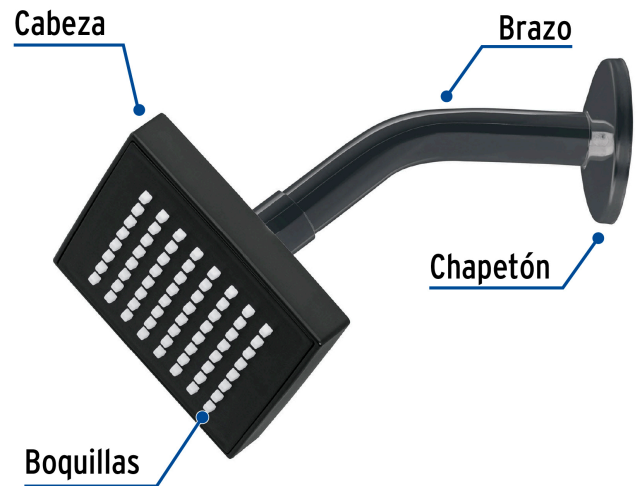

Refacciones

Código	Clave	Descripción
46745	R-403SM	Regadera cuadrada 4", ABS, sin brazo, negro, AQUA
47647	BCH-500M	Brazo corto con chapetón para regadera, negro mate, AQUA

Imágenes complementarias

Para mayor flujo de agua se puede retirar el reductor

Altura (h)	Presión		
	kPa	kgf / cm²	PSI
2 m	20	0.2	2.8
3 m	30	0.3	4.2
4 m	40	0.4	5.6