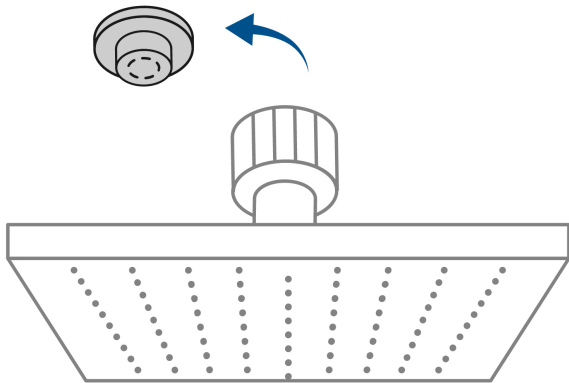

Imágenes complementarias

Para mayor flujo de agua se puede retirar el reductor

Altura (h)	Presión		
	kPa	kgf / cm²	PSI
2 m	20	0.2	2.8
3 m	30	0.3	4.2
4 m	40	0.4	5.6