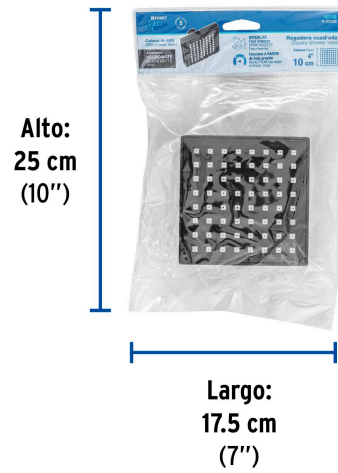

## Especificaciones

Medida	4" (10 cm)
Acabado	Negro mate
Presión de trabajo mínima	0.25 kgf/cm <sup>2</sup>
Conexión de entrada	1/2" - 14 NPT
Empaque individual	Caballote
Inner	4
Master	24
Pallet	960

Imágenes complementarias

Compatible con:

**BCH-500M**

**EMPAQUE INDIVIDUAL**

Alto:  
25 cm  
(10")

Largo:  
17.5 cm  
(7")

Peso: 0.12 kg (0.3 lb)

**EMPAQUE INNER**

Alto:  
8.8 cm  
(3 1/2")

Ancho:  
18.6 cm  
(7 1/2")

Largo:  
28.2 cm  
(11")

Contiene: 4 piezas

Peso: 0.56 kg (1.2 lb)

**EMPAQUE MASTER**

Alto:  
21 cm  
(8 1/2")

Ancho:  
29.8 cm  
(11 1/2")

Largo:  
56.2 cm  
(22")

Contiene: 6 inner (24 piezas)

Peso: 3.84 kg (8.5 lb)

Imágenes complementarias