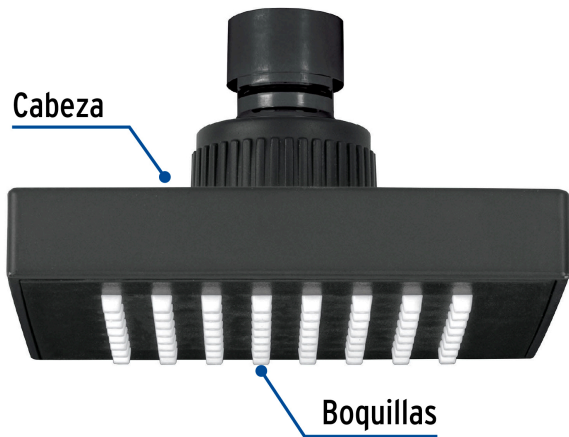

Imágenes complementarias