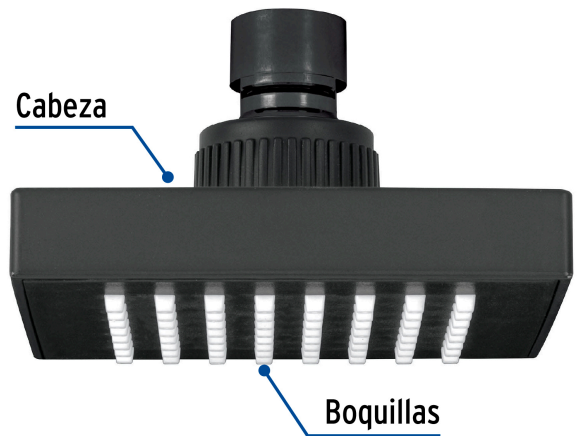

## FOSET AQUA

CÓDIGO: 46745 CLAVE: R-403SM

## Regadera cuadrada 4", ABS, sin brazo, negro, AQUA

- Cabeza de ABS
- Para mayor flujo de agua se puede retirar el reductor
- Compatible con el brazo y chapetón BCH-500M marca Foset ®

Imágenes complementarias

Compatible con:

**BCH-500M**

**EMPAQUE INDIVIDUAL**

Alto:  
25 cm  
(10")

Largo:  
17.5 cm  
(7")

Peso: 0.12 kg (0.3 lb)

**EMPAQUE INNER**