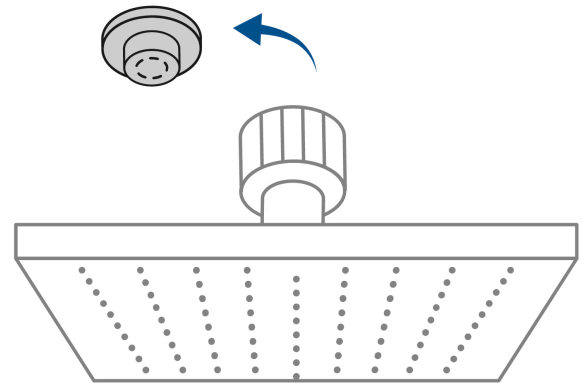

FOSET AQUA

CÓDIGO: 46745 CLAVE: R-403SM

Regadera cuadrada 4", ABS, sin brazo, negro, AQUA

- Cabeza de ABS
- Para mayor flujo de agua se puede retirar el reductor
- Compatible con el brazo y chapetón BCH-500M marca Foset ®

Certificaciones y garantías

- Cumple la norma NOM-008-CONAGUA

Especificaciones

Medida	4" (10 cm)
Acabado	Negro mate
Presión de trabajo mínima	0.25 kgf/cm ²
Conexión de entrada	1/2" - 14 NPT
Empaque individual	Caballote
Inner	4
Máster	24
Pallet	960

País de origen

Fabricado en China bajo las estrictas especificaciones de GRUPO TRUPER

Imágenes complementarias

Compatible con:

BCH-500M

Altura (h)	Presión		
	kPa	kgf / cm ²	PSI
2 m	20	0.2	2.8
3 m	30	0.3	4.2
4 m	40	0.4	5.6

Para mayor flujo de agua se puede retirar el reductor

Imágenes complementarias

EMPAQUE INDIVIDUAL

Peso: 0.12 kg (0.3 lb)

EMPAQUE INNER

Contiene: 4 piezas

Peso: 0.56 kg (1.2 lb)

Imágenes complementarias