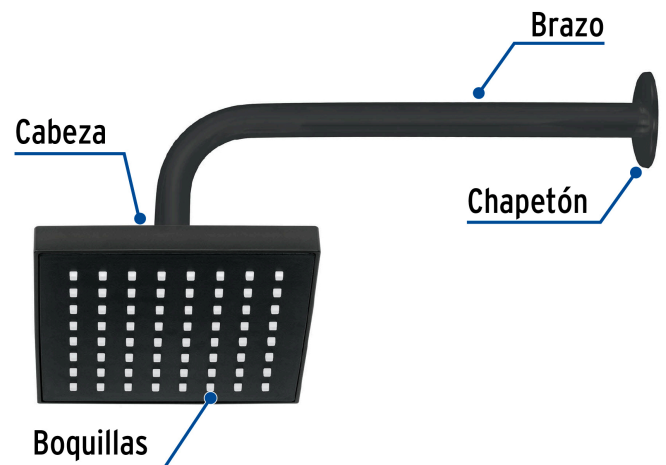

Refacciones

Código	Clave	Descripción
46747	R-404SM	Regadera cuadrada 6", ABS, sin brazo, negro, AQUA
47649	BCH-600M	Brazo recto con chapetón para regadera, 30 cm, negro mate

Imágenes complementarias

Para mayor flujo de agua se puede retirar el reductor

Altura (h)	Presión		
	kPa	kgf / cm²	PSI
2 m	20	0.2	2.8
3 m	30	0.3	4.2
4 m	40	0.4	5.6