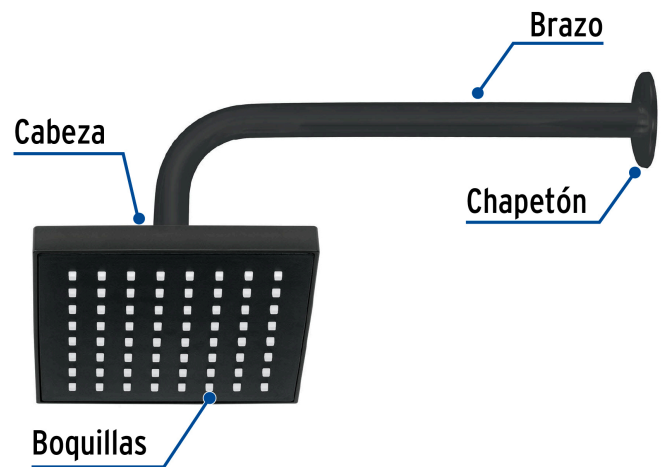

Refacciones

Código	Clave	Descripción
46747	R-404SM	Regadera cuadrada 6", ABS, sin brazo, negro, AQUA
47649	BCH-600M	Brazo recto con chapetón para regadera, 30 cm, negro mate

Imágenes complementarias

Para mayor flujo de agua se puede retirar el reductor

Altura (h)	Presión		
	kPa	kgf / cm²	PSI
2 m	20	0.2	2.8
3 m	30	0.3	4.2
4 m	40	0.4	5.6