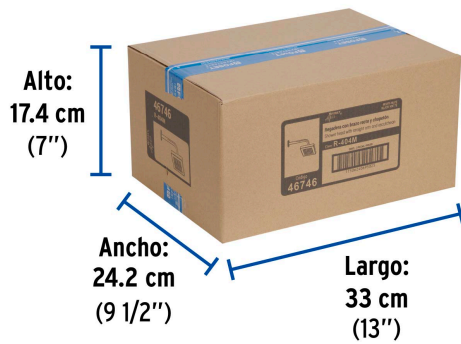

Certificaciones y garantías

- Cumple la norma NOM-008-CONAGUA

Especificaciones

Medida	6" (15 cm)
Acabado	Negro mate
Presión de trabajo mínima	0.25 kgf/cm ²
Conexión de entrada	1/2" - 14 NPT
Brazo de pared	30 cm
Diámetro del chapetón	57 mm
Empaque individual	Caja
Inner	3
Máster	12
Pallet	216

Imágenes complementarias

Para mayor flujo de agua se puede retirar el reductor

Altura (h)	Presión		
	kPa	kgf / cm ²	PSI
2 m	20	0.2	2.8
3 m	30	0.3	4.2
4 m	40	0.4	5.6

Imágenes complementarias

EMPAQUE INDIVIDUAL

Peso: 0.12 kg (0.3 lb)

EMPAQUE INNER

Contiene: 3 piezas

Peso: 2.06 kg (4.5 lb)

EMPAQUE MASTER

Contiene: 4 inner (12 piezas)

Peso: 8.9 kg (19.6 lb)