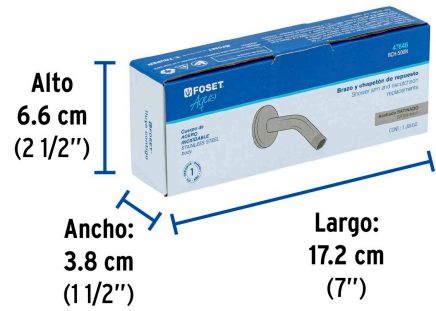

FOSET AQUA

CÓDIGO: 46746 CLAVE: R-404M

Regadera cuadrada 6", ABS, con brazo y chapetón, negro, AQUA

- Cabeza de ABS
- Brazo y chapetón de acero inoxidable
- Para mayor flujo de agua se puede retirar el reductor

Certificaciones y garantías

- Cumple la norma NOM-008-CONAGUA

Especificaciones

Medida	6" (15 cm)
Acabado	Negro mate
Presión de trabajo mínima	0.25 kgf/cm ²
Conexión de entrada	1/2" - 14 NPT
Brazo de pared	30 cm
Diámetro del chapetón	57 mm
Empaque individual	Caja
Inner	3
Máster	12
Pallet	216

Imágenes complementarias

Para mayor flujo de agua se puede retirar el reductor

Altura (h)	Presión		
	kPa	kgf / cm ²	PSI
2 m	20	0.2	2.8
3 m	30	0.3	4.2
4 m	40	0.4	5.6

Imágenes complementarias

EMPAQUE INDIVIDUAL

Peso: 0.12 kg (0.3 lb)

EMPAQUE INNER

Contiene: 3 piezas

Peso: 2.06 kg (4.5 lb)

EMPAQUE MASTER

Contiene: 4 inner (12 piezas)

Peso: 8.9 kg (19.6 lb)