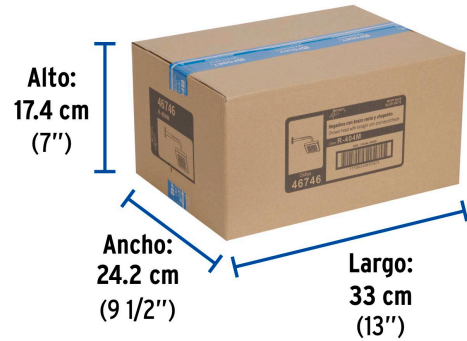

**Certificaciones y garantías**

- Cumple la norma NOM-008-CONAGUA

**Especificaciones**

Medida	6" (15 cm)
Acabado	Negro mate
Presión de trabajo mínima	0.25 kgf/cm ²
Conexión de entrada	1/2" - 14 NPT
Brazo de pared	30 cm
Diámetro del chapetón	57 mm
Empaque individual	Caja
Inner	3
Master	12
Pallet	216

Imágenes complementarias

Para mayor flujo de agua se puede retirar el reductor

Altura (h)	Presión		
	kPa	kgf / cm ²	PSI
2 m	20	0.2	2.8
3 m	30	0.3	4.2
4 m	40	0.4	5.6

Imágenes complementarias

EMPAQUE INDIVIDUAL

Peso: 0.12 kg (0.3 lb)

EMPAQUE INNER

Contiene: 3 piezas

Peso: 2.06 kg (4.5 lb)

EMPAQUE MASTER

Contiene: 4 inner (12 piezas)

Peso: 8.9 kg (19.6 lb)