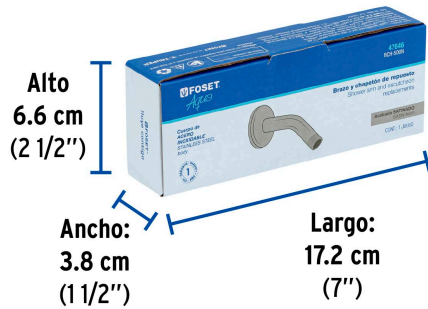

FOSET AQUA

CÓDIGO: 46746 CLAVE: R-404M

Regadera cuadrada 6", ABS, con brazo y chapetón, negro, AQUA

- Cabeza de ABS
- Brazo y chapetón de acero inoxidable
- Para mayor flujo de agua se puede retirar el reductor

**Certificaciones y garantías**

- Cumple la norma NOM-008-CONAGUA

**Especificaciones**

Medida	6" (15 cm)
Acabado	Negro mate
Presión de trabajo mínima	0.25 kgf/cm ²
Conexión de entrada	1/2" - 14 NPT
Brazo de pared	30 cm
Diámetro del chapetón	57 mm
Empaque individual	Caja
Inner	3
Master	12
Pallet	216

Imágenes complementarias

Para mayor flujo de agua se puede retirar el reductor

Altura (h)	Presión		
	kPa	kgf / cm ²	PSI
2 m	20	0.2	2.8
3 m	30	0.3	4.2
4 m	40	0.4	5.6

Imágenes complementarias

EMPAQUE INDIVIDUAL

Peso: 0.12 kg (0.3 lb)

EMPAQUE INNER

Contiene: 3 piezas

Peso: 2.06 kg (4.5 lb)

EMPAQUE MASTER

Contiene: 4 inner (12 piezas)

Peso: 8.9 kg (19.6 lb)