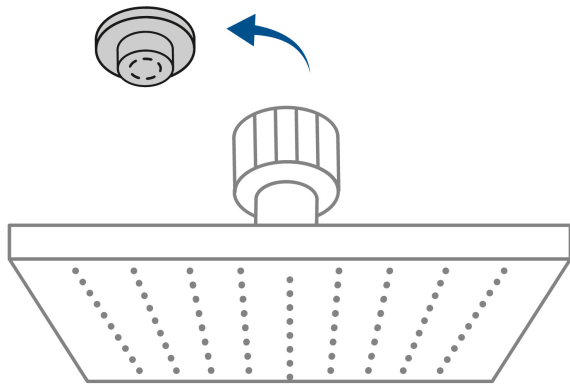

FOSET AQUA

CÓDIGO: 46746 CLAVE: R-404M

Regadera cuadrada 6", ABS, con brazo y chapetón, negro, AQUA

- Cabeza de ABS
- Brazo y chapetón de acero inoxidable
- Para mayor flujo de agua se puede retirar el reductor

País de origen

Fabricado en China bajo las estrictas especificaciones de GRUPO TRUPER

Refacciones

Código	Clave	Descripción
46747	R-404SM	Regadera cuadrada 6", ABS, sin brazo, negro, AQUA
47649	BCH-600M	Brazo recto con chapetón para regadera, 30 cm, negro mate

Imágenes complementarias

Para mayor flujo de agua se puede retirar el reductor

Altura (h)	Presión		
	kPa	kgf / cm ²	PSI
2 m	20	0.2	2.8
3 m	30	0.3	4.2
4 m	40	0.4	5.6

Imágenes complementarias

EMPAQUE INDIVIDUAL