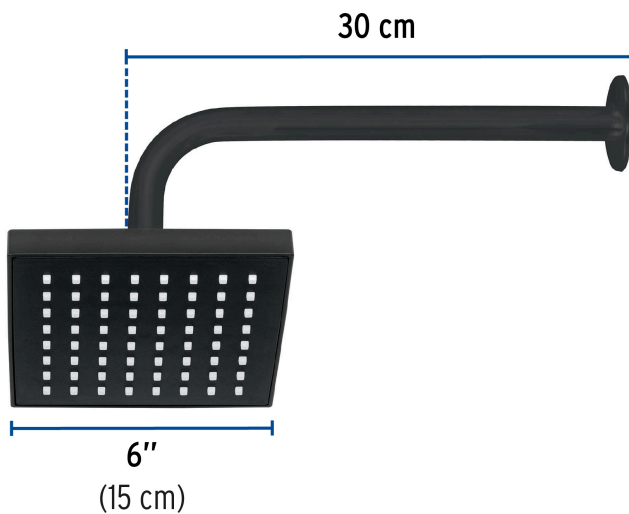

FOSET AQUA

CÓDIGO: 46746 CLAVE: R-404M

Regadera cuadrada 6", ABS, con brazo y chapetón, negro, AQUA

- Cabeza de ABS
- Brazo y chapetón de acero inoxidable
- Para mayor flujo de agua se puede retirar el reductor

Certificaciones y garantías

- Cumple la norma NOM-008-CONAGUA

Especificaciones

Medida	6" (15 cm)
Acabado	Negro mate
Presión de trabajo mínima	0.25 kgf/cm ²
Conexión de entrada	1/2" - 14 NPT
Brazo de pared	30 cm
Diámetro del chapetón	57 mm
Empaque individual	Caja
Inner	3
Máster	12
Pallet	216

País de origen

Fabricado en China bajo las estrictas especificaciones de GRUPO TRUPER

Refacciones

Código	Clave	Descripción
46747	R-404SM	Regadera cuadrada 6", ABS, sin brazo, negro, AQUA
47649	BCH-600M	Brazo recto con chapetón para regadera, 30 cm, negro mate

Imágenes complementarias

Para mayor flujo de agua se puede retirar el reductor

Altura (h)	Presión		
	kPa	kgf / cm ²	PSI
2 m	20	0.2	2.8
3 m	30	0.3	4.2
4 m	40	0.4	5.6

Imágenes complementarias

EMPAQUE INDIVIDUAL