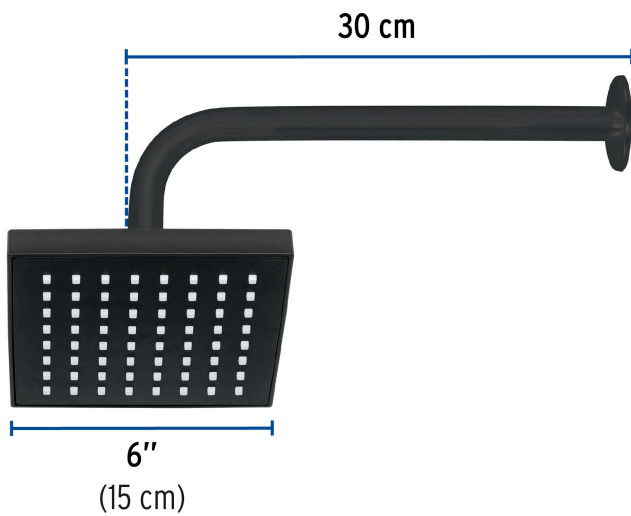

Refacciones

Código	Clave	Descripción
46747	R-404SM	Regadera cuadrada 6", ABS, sin brazo, negro, AQUA
47649	BCH-600M	Brazo recto con chapetón para regadera, 30 cm, negro mate

Imágenes complementarias

Para mayor flujo de agua se puede retirar el reductor

Altura (h)	Presión		
	kPa	kgf / cm²	PSI
2 m	20	0.2	2.8
3 m	30	0.3	4.2
4 m	40	0.4	5.6