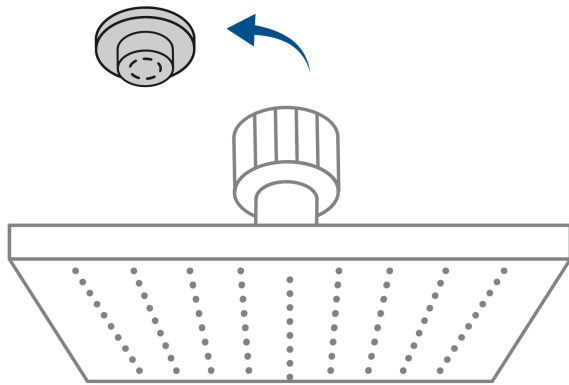

FOSET AQUA

CÓDIGO: 46746 CLAVE: R-404M

Regadera cuadrada 6", ABS, con brazo y chapetón, negro, AQUA

- Cabeza de ABS
- Brazo y chapetón de acero inoxidable
- Para mayor flujo de agua se puede retirar el reductor

País de origen

Fabricado en China bajo las estrictas especificaciones de GRUPO TRUPER

Refacciones

Código	Clave	Descripción
46747	R-404SM	Regadera cuadrada 6", ABS, sin brazo, negro, AQUA
47649	BCH-600M	Brazo recto con chapetón para regadera, 30 cm, negro mate

Imágenes complementarias

Para mayor flujo de agua se puede retirar el reductor

Altura (h)	Presión		
	kPa	kgf / cm ²	PSI
2 m	20	0.2	2.8
3 m	30	0.3	4.2
4 m	40	0.4	5.6

Imágenes complementarias

EMPAQUE INDIVIDUAL