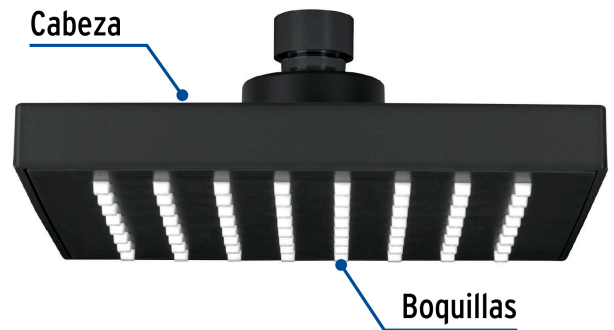

Imágenes complementarias

Para mayor flujo de agua se puede retirar el reductor

Altura (h)	Presión		
	kPa	kgf / cm²	PSI
2 m	20	0.2	2.8
3 m	30	0.3	4.2
4 m	40	0.4	5.6