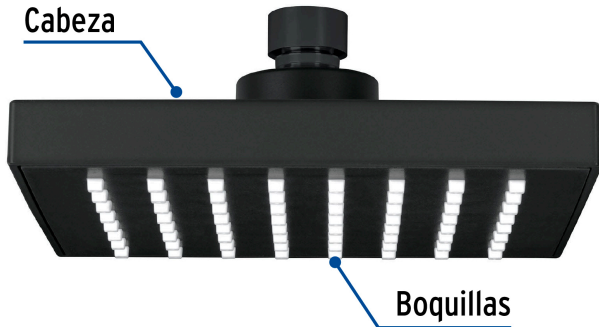

Imágenes complementarias