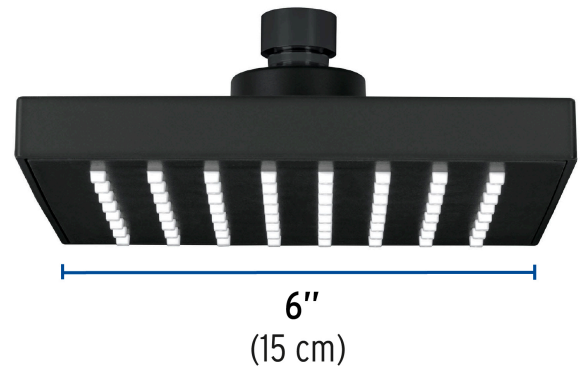

FOSET AQUA

CÓDIGO: 46747 CLAVE: R-404SM

Regadera cuadrada 6", ABS, sin brazo, negro, AQUA

- Cabeza de ABS
- Para mayor flujo de agua se puede retirar el reductor
- Compatible con el brazo y chapetón BCH-600M marca Foset ®

Certificaciones y garantías

- Cumple la norma NOM-008-CONAGUA

Especificaciones

Medida	6" (15 cm)
Acabado	Negro mate
Presión de trabajo mínima	0.25 kgf/cm ²
Conexión de entrada	1/2" - 14 NPT
Empaque individual	Caballote
Inner	3
Máster	12
Pallet	576

Para mayor flujo de agua se puede retirar el reductor

Imágenes complementarias

EMPAQUE INDIVIDUAL

Peso: 0.26 kg (0.6 lb)

EMPAQUE INNER

Contiene: 3 piezas

Peso: 0.84 kg (1.9 lb)

Imágenes complementarias