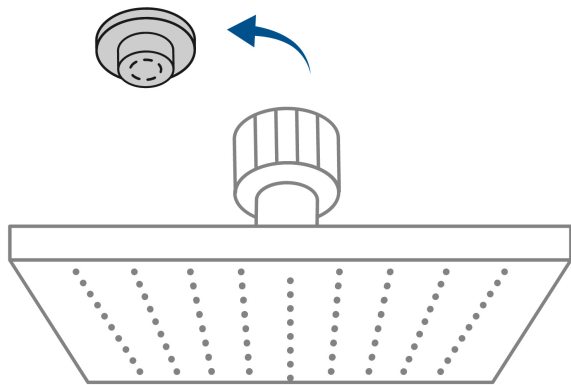

FOSET AQUA

CÓDIGO: 46747 CLAVE: R-404SM

Regadera cuadrada 6", ABS, sin brazo, negro, AQUA

- Cabeza de ABS
- Para mayor flujo de agua se puede retirar el reductor
- Compatible con el brazo y chapetón BCH-600M marca Foset ®

Certificaciones y garantías

- Cumple la norma NOM-008-CONAGUA

Especificaciones

Medida	6" (15 cm)
Acabado	Negro mate
Presión de trabajo mínima	0.25 kgf/cm ²
Conexión de entrada	1/2" - 14 NPT
Empaque individual	Caballote
Inner	3
Master	12
Pallet	576

País de origen

Fabricado en China bajo las estrictas especificaciones de GRUPO TRUPER

Imágenes complementarias

Para mayor flujo de agua se puede retirar el reductor

Altura (h)	Presión		
	kPa	kgf / cm ²	PSI
2 m	20	0.2	2.8
3 m	30	0.3	4.2
4 m	40	0.4	5.6