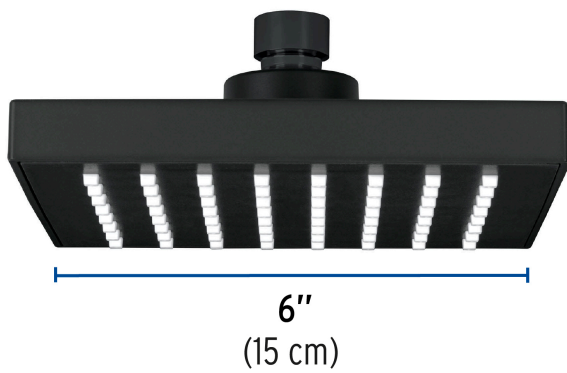

Imágenes complementarias

Para mayor flujo de agua se puede retirar el reductor

Altura (h)	Presión		
	kPa	kgf / cm²	PSI
2 m	20	0.2	2.8
3 m	30	0.3	4.2
4 m	40	0.4	5.6