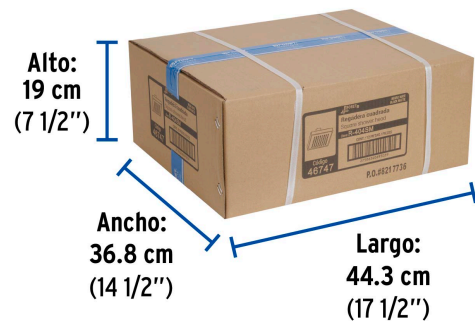

Certificaciones y garantías

- Cumple la norma NOM-008-CONAGUA

Especificaciones

Medida	6" (15 cm)
Acabado	Negro mate
Presión de trabajo mínima	0.25 kgf/cm ²
Conexión de entrada	1/2" - 14 NPT
Empaque individual	Caballote
Inner	3
Master	12
Pallet	576

Imágenes complementarias

Compatible con:

BCH-600M

EMPAQUE INDIVIDUAL

Peso: 0.26 kg (0.6 lb)

EMPAQUE INNER

Contiene: 3 piezas

Peso: 0.84 kg (1.9 lb)

EMPAQUE MASTER

Contiene: 4 inner (12 piezas)

Peso: 3.84 kg (8.5 lb)

Imágenes complementarias