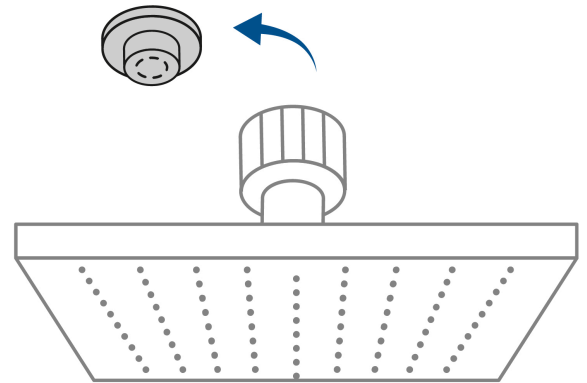

FOSET AQUA

CÓDIGO: 46747 CLAVE: R-404SM

Regadera cuadrada 6", ABS, sin brazo, negro, AQUA

- Cabeza de ABS
- Para mayor flujo de agua se puede retirar el reductor
- Compatible con el brazo y chapetón BCH-600M marca Foset ®

Certificaciones y garantías

- Cumple la norma NOM-008-CONAGUA

Especificaciones

Medida	6" (15 cm)
Acabado	Negro mate
Presión de trabajo mínima	0.25 kgf/cm ²
Conexión de entrada	1/2" - 14 NPT
Empaque individual	Caballote
Inner	3
Máster	12
Pallet	576

País de origen

Fabricado en China bajo las estrictas especificaciones de GRUPO TRUPER

Imágenes complementarias

Compatible con:

BCH-600M

Altura (h)	Presión		
	kPa	kgf / cm ²	PSI
2 m	20	0.2	2.8
3 m	30	0.3	4.2
4 m	40	0.4	5.6

Para mayor flujo de agua se puede retirar el reductor

Imágenes complementarias

EMPAQUE INDIVIDUAL

Peso: 0.26 kg (0.6 lb)

EMPAQUE INNER

Contiene: 3 piezas

Peso: 0.84 kg (1.9 lb)

Imágenes complementarias