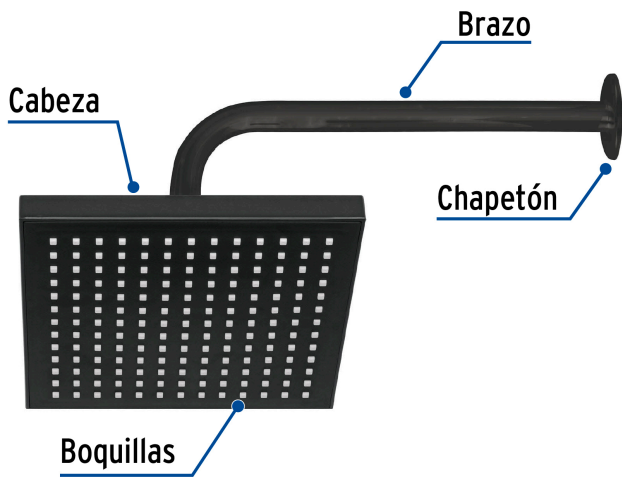

## FOSET AQUA

CÓDIGO: 46748 CLAVE: R-405M

## Regadera cuadrada 8", ABS, con brazo y chapetón, negro, AQUA

- Cabeza de ABS
- Brazo y chapetón de acero inoxidable
- Para mayor flujo de agua se puede retirar el reductor

Imágenes complementarias

Para regadera y brazo negro mate

R-405SM

BCH-600M

Para mayor flujo de agua se puede retirar el reductor

Altura (h)	Presión		
	kPa	kgf / cm <sup>2</sup>	PSI
2 m	20	0.2	2.8
3 m	30	0.3	4.2
4 m	40	0.4	5.6

Imágenes complementarias

**EMPAQUE INDIVIDUAL**

**EMPAQUE INNER**