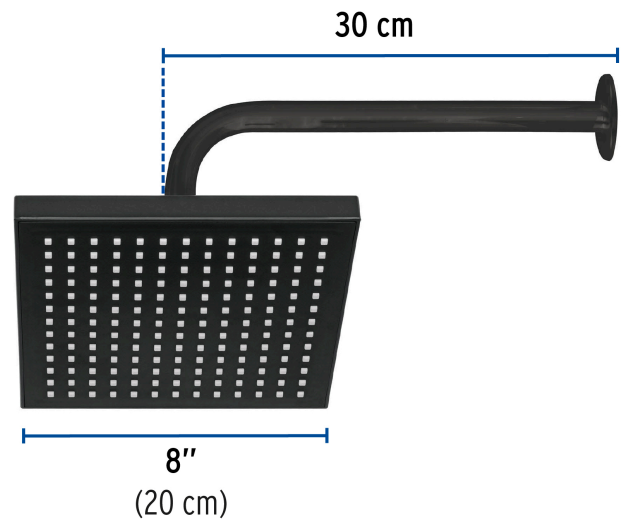

## Regadera cuadrada 8", ABS, con brazo y chapetón, negro, AQUA

- Cabeza de ABS
- Brazo y chapetón de acero inoxidable
- Para mayor flujo de agua se puede retirar el reductor

Imágenes complementarias

Para regadera y brazo negro mate

R-405SM

BCH-600M

Para mayor flujo de agua se puede retirar el reductor

Altura (h)	Presión		
	kPa	kgf / cm <sup>2</sup>	PSI
2 m	20	0.2	2.8
3 m	30	0.3	4.2
4 m	40	0.4	5.6

Imágenes complementarias

**EMPAQUE INDIVIDUAL**

**EMPAQUE INNER**