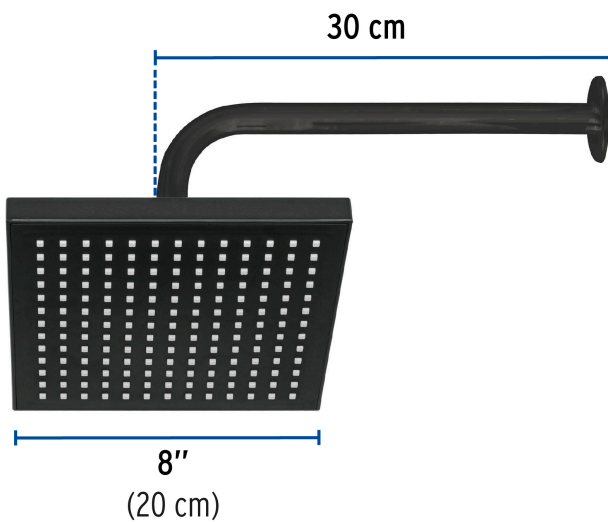

FOSET AQUA

CÓDIGO: 46748 CLAVE: R-405M

Regadera cuadrada 8", ABS, con brazo y chapetón, negro, AQUA

- Cabeza de ABS
- Brazo y chapetón de acero inoxidable
- Para mayor flujo de agua se puede retirar el reductor

Certificaciones y garantías

- Cumple la norma NOM-008-CONAGUA

Especificaciones

Medida	8" (20 cm)
Acabado	Negro mate
Presión de trabajo mínima	0.25 kgf/cm ²
Conexión de entrada	1/2" - 14 NPT
Brazo de pared	30 cm
Diámetro del chapetón	57 mm
Empaque individual	Caja
Inner	3
Master	12
Pallet	144

País de origen

Fabricado en China bajo las estrictas especificaciones de GRUPO TRUPER

Refacciones

Código	Clave	Descripción
46749	R-405SM	Regadera cuadrada 8", ABS, sin brazo, negro, AQUA
47649	BCH-600M	Brazo recto con chapetón para regadera, 30 cm, negro mate

Imágenes complementarias

Para mayor flujo de agua se puede retirar el reductor

Altura (h)	Presión		
	kPa	kgf / cm ²	PSI
2 m	20	0.2	2.8
3 m	30	0.3	4.2
4 m	40	0.4	5.6

Imágenes complementarias

Para regadera y brazo negro mate