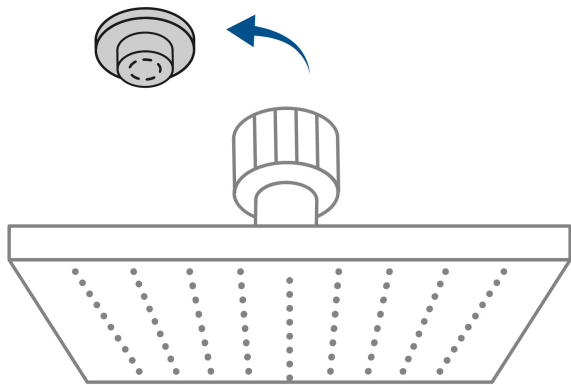

FOSET AQUA

CÓDIGO: 46748 CLAVE: R-405M

Regadera cuadrada 8", ABS, con brazo y chapetón, negro, AQUA

- Cabeza de ABS
- Brazo y chapetón de acero inoxidable
- Para mayor flujo de agua se puede retirar el reductor

País de origen

Fabricado en China bajo las estrictas especificaciones de GRUPO TRUPER

Refacciones

Código	Clave	Descripción
46749	R-405SM	Regadera cuadrada 8", ABS, sin brazo, negro, AQUA
47649	BCH-600M	Brazo recto con chapetón para regadera, 30 cm, negro mate

Imágenes complementarias

Para mayor flujo de agua se puede retirar el reductor

Altura (h)	Presión		
	kPa	kgf / cm ²	PSI
2 m	20	0.2	2.8
3 m	30	0.3	4.2
4 m	40	0.4	5.6

Imágenes complementarias

Para regadera y brazo negro mate