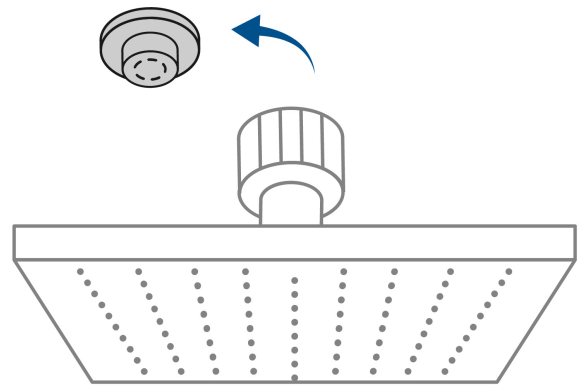

## Regadera cuadrada 8", ABS, con brazo y chapetón, negro, AQUA

- Cabeza de ABS
- Brazo y chapetón de acero inoxidable
- Para mayor flujo de agua se puede retirar el reductor

## País de origen

Fabricado en China bajo las estrictas especificaciones de GRUPO TRUPER

Refacciones

Código	Clave	Descripción
46749	R-405SM	Regadera cuadrada 8", ABS, sin brazo, negro, AQUA
47649	BCH-600M	Brazo recto con chapetón para regadera, 30 cm, negro mate

Imágenes complementarias

Para regadera y brazo negro mate

R-405SM

BCH-600M

Para mayor flujo de agua se puede retirar el reductor

Altura (h)	Presión		
	kPa	kgf / cm <sup>2</sup>	PSI
2 m	20	0.2	2.8
3 m	30	0.3	4.2
4 m	40	0.4	5.6

Imágenes complementarias

**EMPAQUE INDIVIDUAL**

**EMPAQUE INNER**