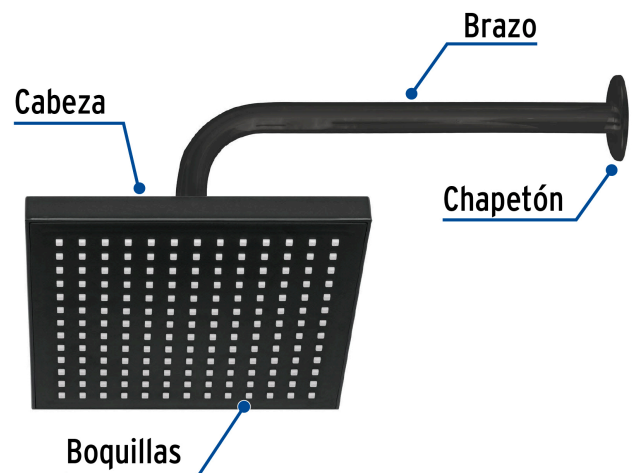

FOSET AQUA

CÓDIGO: 46748 CLAVE: R-405M

Regadera cuadrada 8", ABS, con brazo y chapetón, negro, AQUA

- Cabeza de ABS
- Brazo y chapetón de acero inoxidable
- Para mayor flujo de agua se puede retirar el reductor

Certificaciones y garantías

- Cumple la norma NOM-008-CONAGUA

Especificaciones

Medida	8" (20 cm)
Acabado	Negro mate
Presión de trabajo mínima	0.25 kgf/cm ²
Conexión de entrada	1/2" - 14 NPT
Brazo de pared	30 cm
Diámetro del chapetón	57 mm
Empaque individual	Caja
Inner	3
Master	12
Pallet	144

País de origen

Fabricado en China bajo las estrictas especificaciones de GRUPO TRUPER

Refacciones

Código	Clave	Descripción
46749	R-405SM	Regadera cuadrada 8", ABS, sin brazo, negro, AQUA
47649	BCH-600M	Brazo recto con chapetón para regadera, 30 cm, negro mate

Imágenes complementarias

Para mayor flujo de agua se puede retirar el reductor

Altura (h)	Presión		
	kPa	kgf / cm ²	PSI
2 m	20	0.2	2.8
3 m	30	0.3	4.2
4 m	40	0.4	5.6

Imágenes complementarias

Para regadera y brazo negro mate