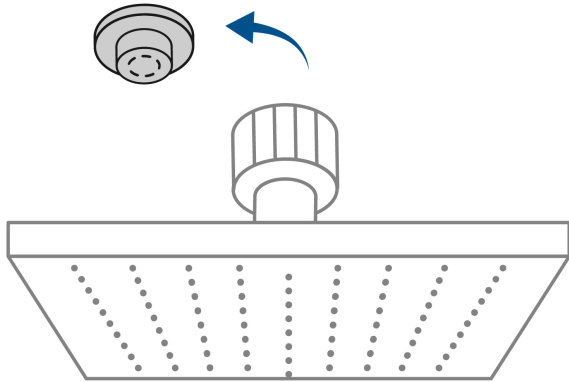

FOSET AQUA

CÓDIGO: 46749 CLAVE: R-405SM

Regadera cuadrada 8", ABS, sin brazo, negro, AQUA

- Cabeza de ABS
- Para mayor flujo de agua se puede retirar el reductor
- Compatible con el brazo y chapetón BCH-600M marca Foset ®

Certificaciones y garantías

- Cumple la norma NOM-008-CONAGUA

Especificaciones

Medida	8" (20 cm)
Acabado	Negro mate
Presión de trabajo mínima	0.25 kgf/cm ²
Conexión de entrada	1/2" - 14 NPT
Empaque individual	Caballote
Inner	3
Master	12
Pallet	240

País de origen

Fabricado en China bajo las estrictas especificaciones de GRUPO TRUPER

Imágenes complementarias

Para mayor flujo de agua se puede retirar el reductor

Altura (h)	Presión		
	kPa	kgf / cm ²	PSI
2 m	20	0.2	2.8
3 m	30	0.3	4.2
4 m	40	0.4	5.6