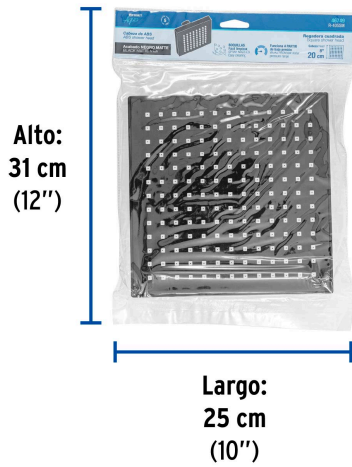

## Regadera cuadrada 8", ABS, sin brazo, negro, AQUA

- Cabeza de ABS
- Para mayor flujo de agua se puede retirar el reductor
- Compatible con el brazo y chapetón BCH-600M marca Foset ®

## Especificaciones

|                           |                          |
|---------------------------|--------------------------|
| Medida                    | 8" (20 cm)               |
| Acabado                   | Negro mate               |
| Presión de trabajo mínima | 0.25 kgf/cm <sup>2</sup> |
| Conexión de entrada       | 1/2" - 14 NPT            |
| Empaque individual        | Caballote                |
| Inner                     | 3                        |
| Máster                    | 12                       |
| Pallet                    | 240                      |

## País de origen

Fabricado en China bajo las estrictas especificaciones de GRUPO TRUPER

Imágenes complementarias

Compatible con:

**BCH-600M**

| Altura<br>(h) | Presión |                       |     |
|---------------|---------|-----------------------|-----|
|               | kPa     | kgf / cm <sup>2</sup> | PSI |
| 2 m           | 20      | 0.2                   | 2.8 |
| 3 m           | 30      | 0.3                   | 4.2 |
| 4 m           | 40      | 0.4                   | 5.6 |

Para mayor flujo de agua se puede retirar el reductor

Imágenes complementarias

**EMPAQUE INDIVIDUAL**

Peso: 0.41 kg (0.9 lb)

**EMPAQUE INNER**

Contiene: 3 piezas

Peso: 1.34 kg (3 lb)