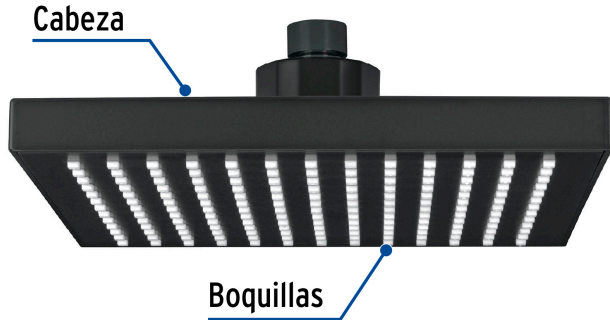

Imágenes complementarias