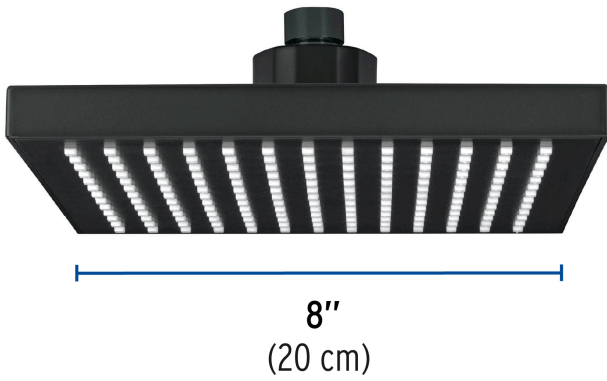

Imágenes complementarias

Para mayor flujo de agua se puede retirar el reductor

Altura (h)	Presión		
	kPa	kgf / cm²	PSI
2 m	20	0.2	2.8
3 m	30	0.3	4.2
4 m	40	0.4	5.6