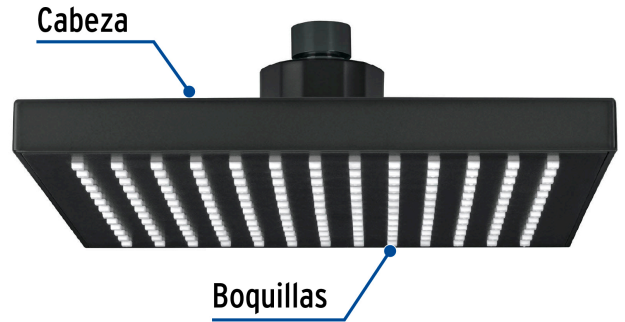

Imágenes complementarias

Para mayor flujo de agua se puede retirar el reductor

Altura (h)	Presión		
	kPa	kgf / cm²	PSI
2 m	20	0.2	2.8
3 m	30	0.3	4.2
4 m	40	0.4	5.6