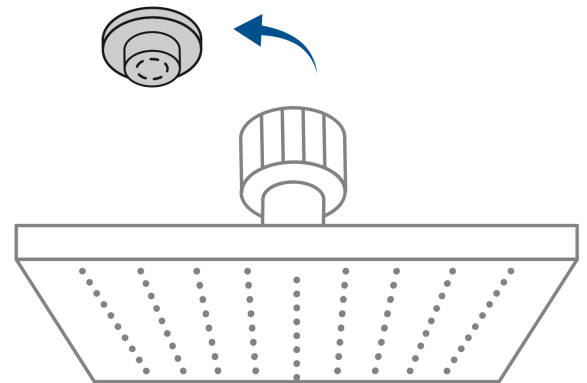

## Regadera cuadrada 8", ABS, sin brazo, negro, AQUA

- Cabeza de ABS
- Para mayor flujo de agua se puede retirar el reductor
- Compatible con el brazo y chapetón BCH-600M marca Foset ®

## País de origen

Fabricado en China bajo las estrictas especificaciones de GRUPO TRUPER

Imágenes complementarias

Compatible con:

**BCH-600M**

| Altura<br>(h) | Presión |                       |     |
|---------------|---------|-----------------------|-----|
|               | kPa     | kgf / cm <sup>2</sup> | PSI |
| 2 m           | 20      | 0.2                   | 2.8 |
| 3 m           | 30      | 0.3                   | 4.2 |
| 4 m           | 40      | 0.4                   | 5.6 |

Para mayor flujo de agua se puede retirar el reductor

Imágenes complementarias

**EMPAQUE INDIVIDUAL**

Peso: 0.41 kg (0.9 lb)

**EMPAQUE INNER**

Contiene: 3 piezas

Peso: 1.34 kg (3 lb)