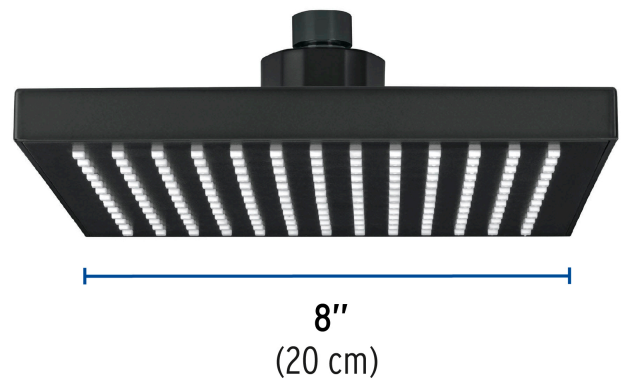

Altura (h)	Presión		
	kPa	kgf / cm²	PSI
2 m	20	0.2	2.8
3 m	30	0.3	4.2
4 m	40	0.4	5.6

Para mayor flujo de agua se puede retirar el reductor