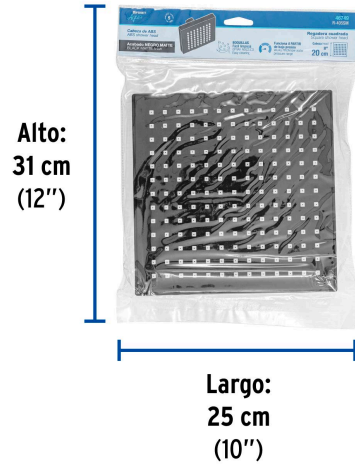

EMPAQUE INDIVIDUAL

Peso: 0.41 kg (0.9 lb)