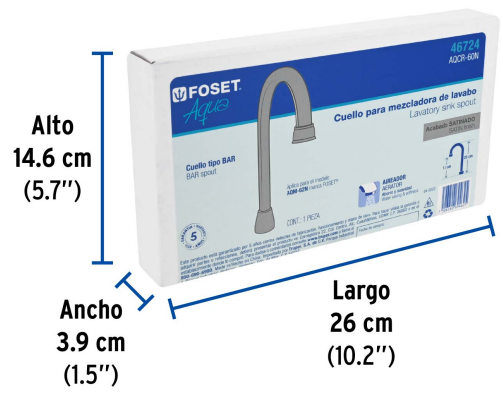

## FOSET AQUA

CÓDIGO: 46724 CLAVE: AQCR-60N

## Cuello tipo bar para mezcladora de lavabo, satín, AQUA

- Fabricado en acero inoxidable
- Máxima duración
- Compatible con mezcladora modelo AQM-62N Foset Aqua®

## País de origen

Fabricado en China bajo las estrictas especificaciones de GRUPO TRUPER

**Imágenes complementarias**

Cuello de  
acero inoxidable

Incluye  
aireador

Compatible con mezcladora satín, tipo bar

**EMPAQUE INDIVIDUAL**

**AQM-62N**

**Peso: 0.25 kg (0.6 lb)**

**Imágenes complementarias**

**EMPAQUE INNER**

Contiene: 6 piezas

Peso: 1.63 kg (3.6 lb)

**EMPAQUE MÁSTER**