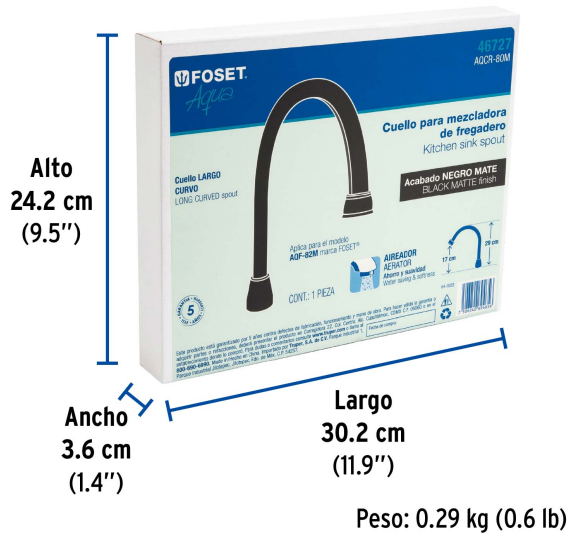

Imágenes complementarias

EMPAQUE INDIVIDUAL