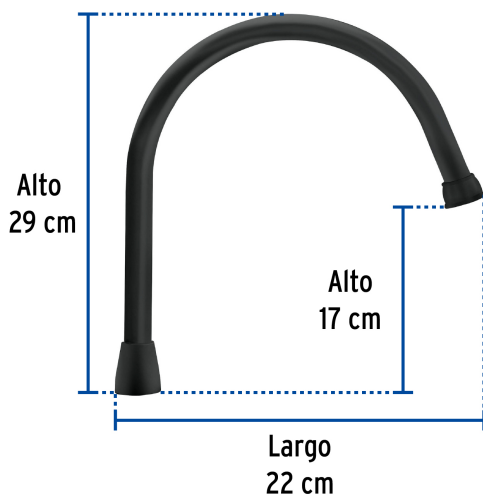

Alto 29 cm

Alto 17 cm

Largo 22 cm