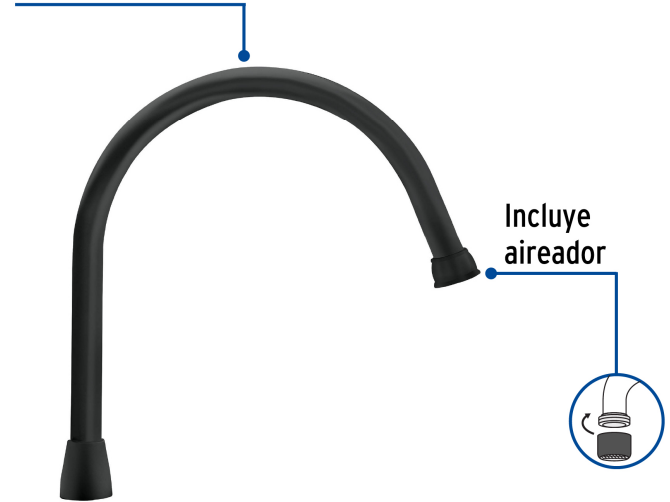

Cuello de acero inoxidable

Incluye aireador