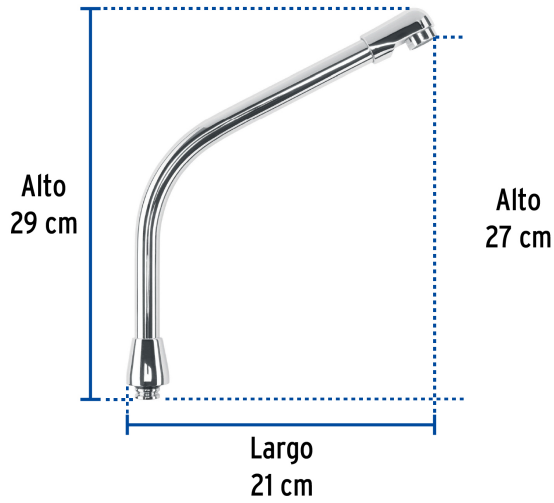

## FOSET AQUA

CÓDIGO: 46728 CLAVE: AQCR-90

**Cuello tipo cobra para mezcladora de fregadero, cromo, AQUA**

- Fabricado en acero inoxidable
- Máxima duración
- Compatible con las mezcladoras modelos AQF-89 y AQF-90 Foset Aqua®

**Certificaciones y garantías****Especificaciones**

Acabado	Cromo
Alto	27 cm
Largo	21 cm
Empaque individual	Caja
Inner	1
Máster	72
Pallet	144

**País de origen****Fabricado en China bajo las estrictas especificaciones de GRUPO TRUPER**

**Imágenes complementarias**

**Compatible con mezcladoras cromo,  
cuello cobra**

**AQF-89**

**AQF-90**

**EMPAQUE INNER**

**Contiene: 6 piezas**

**Peso: 1.89 kg (4.2 lb)**

## EMPAQUE MÁSTER

Contiene: 12 inner (72 piezas)

Peso: 24.36 kg (53.7 lb)