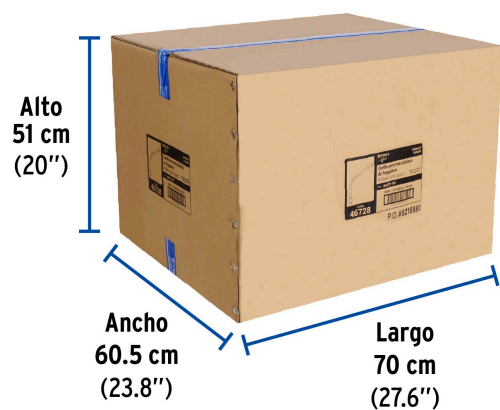

**Certificaciones y garantías****Especificaciones**

Acabado	Cromo
Alto	27 cm
Largo	21 cm
Empaque individual	Caja
Inner	1
Máster	72
Pallet	144

**País de origen****Fabricado en China bajo las estrictas especificaciones de GRUPO TRUPER**

**Imágenes complementarias**

**Compatible con mezcladoras cromo,  
cuello cobra**

**AQF-89**

**AQF-90**

**EMPAQUE INNER**

**Contiene: 6 piezas**

**Peso: 1.89 kg (4.2 lb)**

## EMPAQUE MÁSTER

Contiene: 12 inner (72 piezas)

Peso: 24.36 kg (53.7 lb)