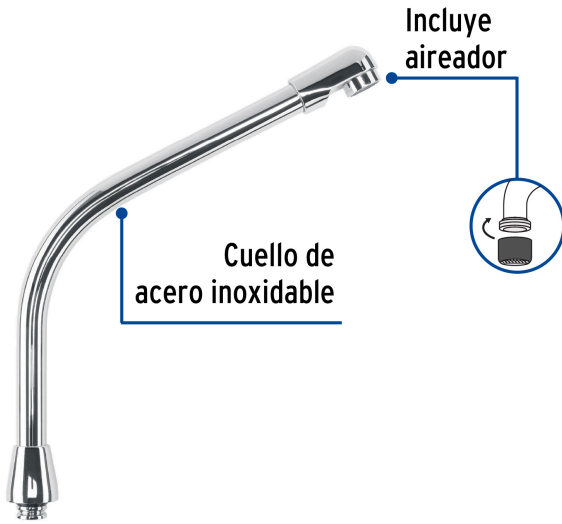

FOSET AQUA

CÓDIGO: 46728 CLAVE: AQCR-90

Cuello tipo cobra para mezcladora de fregadero, cromo, AQUA

- Fabricado en acero inoxidable
- Máxima duración
- Compatible con las mezcladoras modelos AQF-89 y AQF-90 Foset Aqua®

**Certificaciones y garantías****Especificaciones**

Acabado	Cromo
Alto	27 cm
Largo	21 cm
Empaque individual	Caja
Inner	1
Master	72
Pallet	144

País de origen**Fabricado en China bajo las estrictas especificaciones de GRUPO TRUPER**

Imágenes complementarias

Compatible con mezcladoras cromo, cuello cobra

AQF-89

AQF-90