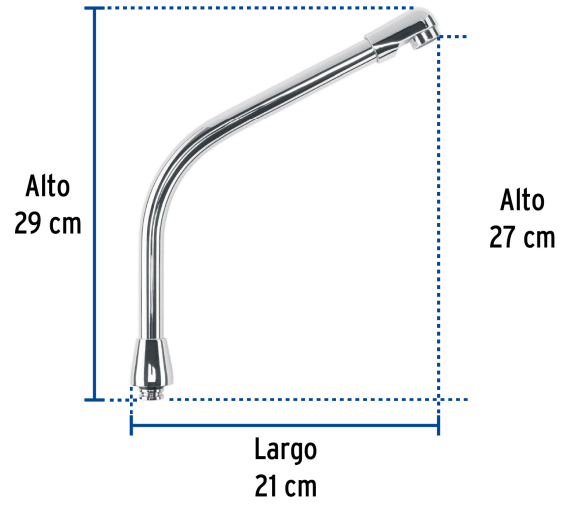

Imágenes complementarias