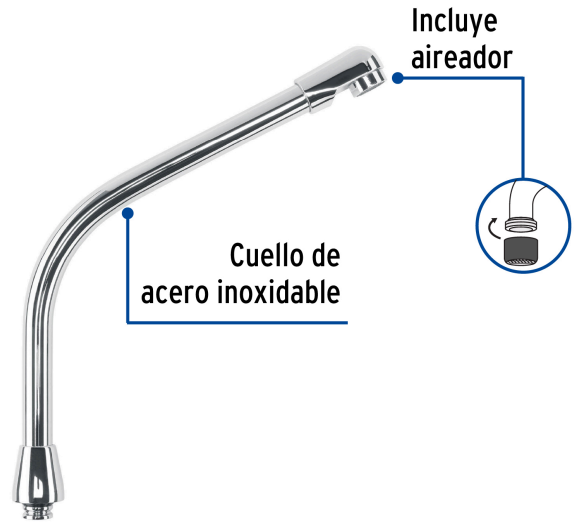

## FOSET AQUA

CÓDIGO: 46728 CLAVE: AQCR-90

**Cuello tipo cobra para mezcladora de fregadero, cromo, AQUA**

- Fabricado en acero inoxidable
- Máxima duración
- Compatible con las mezcladoras modelos AQF-89 y AQF-90 Foset Aqua®

**Certificaciones y garantías****Especificaciones**

Acabado	Cromo
Alto	27 cm
Largo	21 cm
Empaque individual	Caja
Inner	1
Máster	72
Pallet	144

**País de origen****Fabricado en China bajo las estrictas especificaciones de GRUPO TRUPER**

**Imágenes complementarias**

**Compatible con mezcladoras cromo,  
cuello cobra**

**AQF-89**

**AQF-90**

**EMPAQUE INNER**

**Contiene: 6 piezas**

**Peso: 1.89 kg (4.2 lb)**