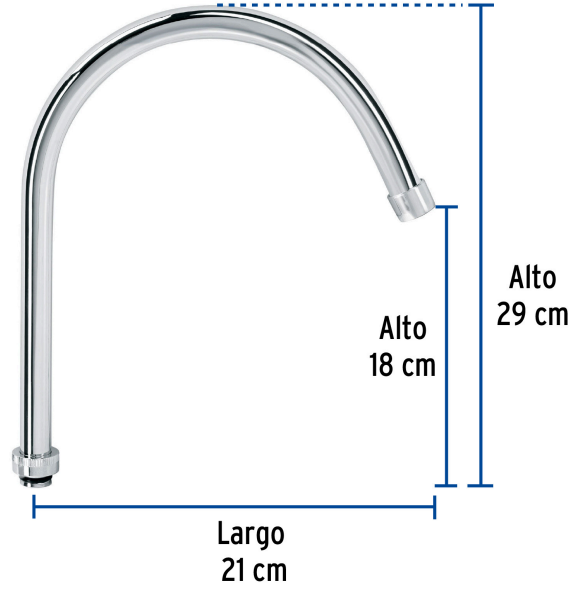

FOSET AQUA

CÓDIGO: 46729 CLAVE: AQCR-93

Cuello curvo para mezcladora de fregadero, cromo, AQUA

- Fabricado en acero inoxidable
- Máxima duración
- Compatible con la mezcladora modelo AQF-93 Foset Aqua®

Certificaciones y garantías

Especificaciones

Acabado	Cromo
Alto	17 cm
Largo	21 cm
Empaque individual	Caja
Inner	1
Master	72
Pallet	144

País de origen

Fabricado en China bajo las estrictas especificaciones de GRUPO TRUPER

Imágenes complementarias

Cuello de acero inoxidable

Incluye aireador

Compatible con mezcladora cromo, cuello largo, hexagonal

AQF-93