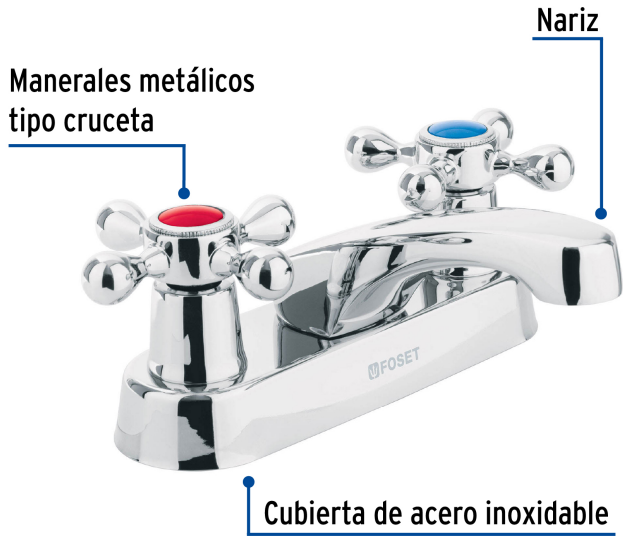

Refacciones

Código	Clave	Descripción
45711	MM-800	Juego de manerales de cruceta p/lav-fregadero, cromo, BASIC
45712	CARCE-12	Bolsa con 2 cartuchos cerámicos para M-048E, 50E, 60E y 70E

Imágenes complementarias