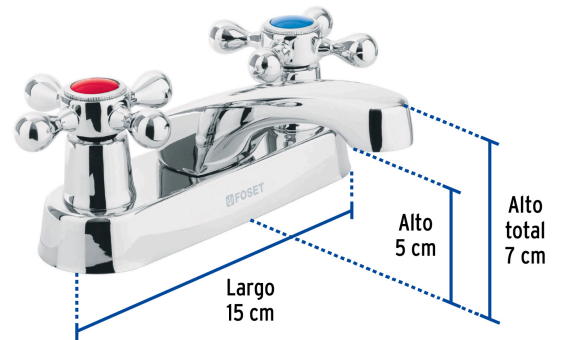

Refacciones

Código	Clave	Descripción
45711	MM-800	Juego de manerales de cruceta p/lav-fregadero, cromo, BASIC
45712	CARCE-12	Bolsa con 2 cartuchos cerámicos para M-048E, 50E, 60E y 70E

Imágenes complementarias