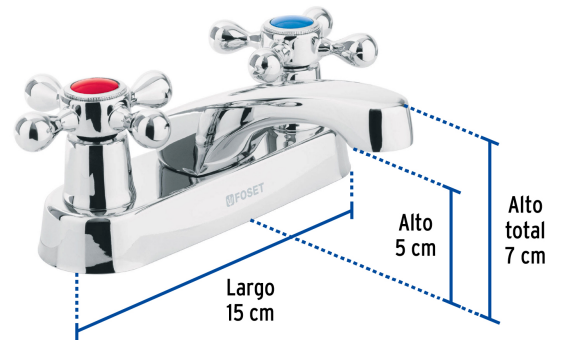

Refacciones

Código	Clave	Descripción
45711	MM-800	Juego de manerales de cruceta p/lav-fregadero, cromo, BASIC
45712	CARCE-12	Bolsa con 2 cartuchos cerámicos para M-048E, 50E, 60E y 70E

Imágenes complementarias