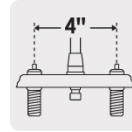

FOSETbasic

CÓDIGO: 47681 CLAVE: M-050E

Mezcladora 4" para lavabo, cuello curvo, manerales cruceta

- Cuerpo de latón para máxima duración
- Manerales metálicos tipo cruceta
- Cuello y cubierta de acero inoxidable
- Cartucho cerámico de suave y fácil apertura

Certificaciones y garantías

- Cumple la norma NMX-C-415-ONNCCE

Especificaciones

Acabado	Cromo
Distancia entre taladros	4"
Presión de trabajo	0.25 kgf/cm ² a 1 kgf/cm ²
Conexión roscable	1/2" - 14 NPSM
Dimensiones de la cubierta	11 cm x 15 cm x 4 cm
Peso	520 g
Empaque individual	Caja
Inner	2
Master	24
Pallet	576