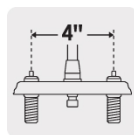

FOSETbasic

CÓDIGO: 47681 CLAVE: M-050E

Mezcladora 4" para lavabo, cuello curvo, manerales cruceta

- Cuerpo de latón para máxima duración
- Manerales metálicos tipo cruceta
- Cuello y cubierta de acero inoxidable
- Cartucho cerámico de suae y fácil apertura

AIREADOR
Ahorro y suavidad

TRICROMO
Brillo y resistencia

Certificaciones y garantías

- Cumple la norma NMX-C-415-ONNCCE

Especificaciones

Acabado	Cromo
Distancia entre taladros	4"
Presión de trabajo	0.25 kgf/cm ² a 1 kgf/cm ²
Conexión roscable	1/2" - 14 NPSM
Dimensiones de la cubierta	11 cm x 15 cm x 4 cm
Peso	520 g
Empaque individual	Caja
Inner	2
Máster	24
Pallet	576