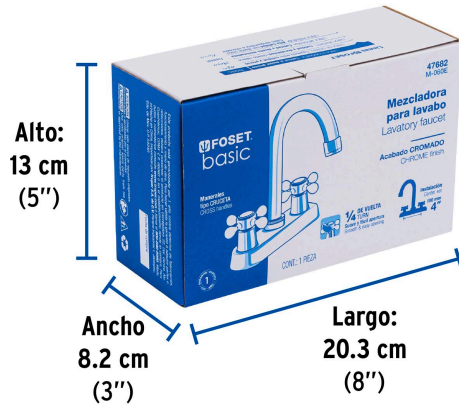

FOSET basic

CÓDIGO: 47682 CLAVE: M-060E

### Especificaciones

Acabado	Cromo
Distancia entre taladros	4"
Presión de trabajo	0.25 kgf/cm <sup>2</sup> a 1 kgf/cm <sup>2</sup>
Conexión roscable	1/2" - 14 NPSM
Dimensiones de la cubierta	19 cm x 15 cm x 12 cm
Peso	540 g
Empaque individual	Caja
Inner	2
Máster	24
Pallet	288

Imágenes complementarias

Altura (h)	Presión		
	kPa	kgf/cm <sup>2</sup>	PSI
2.5 m	25	0.25	3.6
3 m	30	0.3	4.2
4 m	40	0.4	5.6

**Imágenes complementarias**

**EMPAQUE INDIVIDUAL**

Peso: 0.64 kg (1.4 lb)

**EMPAQUE INNER**

Contiene: 2 piezas

Peso: 1.36 kg (3 lb)

**EMPAQUE MASTER**

Contiene: 12 inner (24 piezas)

Peso: 17.52 kg (38.6 lb)