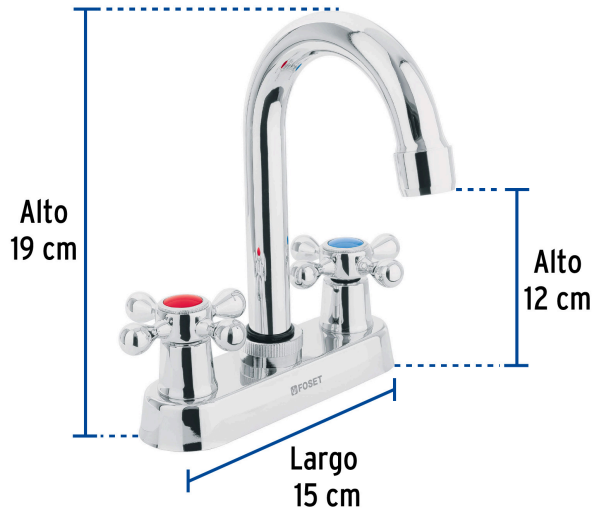

Refacciones

Código	Clave	Descripción
45711	MM-800	Juego de manerales de cruceta p/lav-fregadero, cromo, BASIC
45712	CARCE-12	Bolsa con 2 cartuchos cerámicos para M-048E, 50E, 60E y 70E
49285	CRB-060	Cuello tipo bar para mezcladora de lavabo, cromo, BASIC

Imágenes complementarias

Altura (h)	Presión		
	kPa	kgf/cm²	PSI
2.5 m	25	0.25	3.6
3 m	30	0.3	4.2
4 m	40	0.4	5.6