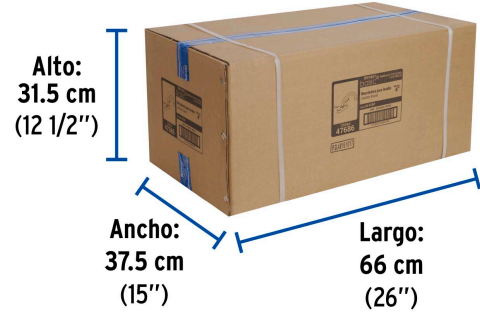

Certificaciones y garantías

- Cumple la norma NMX-C-415-ONNCCE

Especificaciones

Acabado	Cromo
Distancia entre taladros	4"
Presión de trabajo	0.25 kgf/cm ² a 1 kgf/cm ²
Conexión roscable	1/2" - 14 NPSM
Dimensiones de la cubierta	15 cm x 15 cm x 8 cm
Peso	460 g
Empaque individual	Caja
Inner	2
Master	24
Pallet	288

Imágenes complementarias

Altura (h)	kPa	Presión kgf/cm ²	PSI
2.5 m	25	0.25	3.6
3 m	30	0.3	4.2
4 m	40	0.4	5.6

EMPAQUE INDIVIDUAL

Peso: 0.54 kg (1.2 lb)

Imágenes complementarias

EMPAQUE INNER

Contiene: 2 piezas

Peso: 1.18 kg (2.6 lb)

EMPAQUE MASTER

Contiene: 12 inner (24 piezas)

Peso: 15.26 kg (33.6 lb)