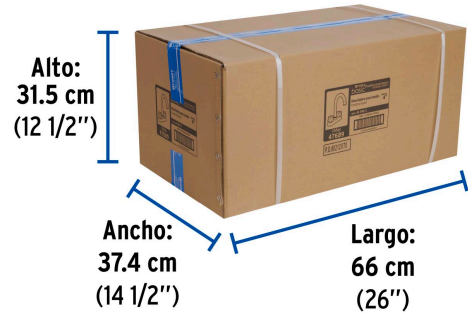

Certificaciones y garantías

- Cumple la norma NMX-C-415-ONNCCE

Especificaciones

Acabado	Cromo
Distancia entre taladros	4"
Presión de trabajo	0.25 kgf/cm ² a 1 kgf/cm ²
Conexión roscable	1/2" -14 NPSM
Dimensiones de la cubierta	19 cm x 15 cm x 12 cm
Peso	470 g
Empaque individual	Caja
Inner	2
Máster	24
Pallet	288

Imágenes complementarias

Altura (h)	Presión		
	kPa	kgf/cm ²	PSI
2.5 m	25	0.25	3.6
3 m	30	0.3	4.2
4 m	40	0.4	5.6

EMPAQUE INDIVIDUAL

Peso: 0.56 kg (1.2 lb)

Imágenes complementarias

EMPAQUE INNER

Contiene: 2 piezas

Peso: 1.2 kg (2.7 lb)

EMPAQUE MASTER

Contiene: 12 inner (24 piezas)

Peso: 15.62 kg (34.5 lb)