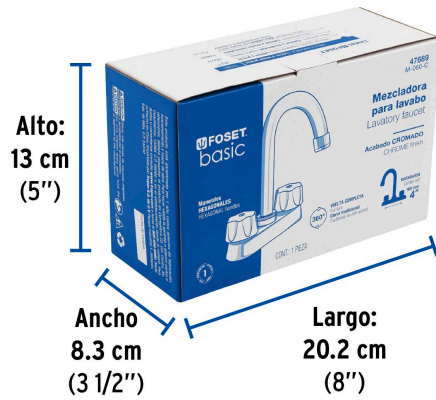

FOSET basic

CÓDIGO: 47689 CLAVE: M-060-C

Mezcladora 4" para lavabo, cuello bar, cartucho compresión

- Cuerpo de latón para máxima duración
- Manerales metálicos hexagonales
- Cuello y cubierta de acero inoxidable
- Cartucho de compresión

Certificaciones y garantías

- Cumple la norma NMX-C-415-ONNCCE

Especificaciones

Acabado	Cromo
Distancia entre taladros	4"
Presión de trabajo	0.25 kgf/cm ² a 1 kgf/cm ²
Conexión roscable	1/2" -14 NPSM
Dimensiones de la cubierta	19 cm x 15 cm x 12 cm
Peso	470 g
Empaque individual	Caja
Inner	2
Máster	24
Pallet	288

Imágenes complementarias

Altura (h)	Presión		
	kPa	kgf/cm ²	PSI
2.5 m	25	0.25	3.6
3 m	30	0.3	4.2
4 m	40	0.4	5.6

Imágenes complementarias

EMPAQUE INDIVIDUAL

Peso: 0.56 kg (1.2 lb)

EMPAQUE INNER

Contiene: 2 piezas

Peso: 1.2 kg (2.7 lb)

EMPAQUE MASTER

Contiene: 12 inner (24 piezas)

Peso: 15.62 kg (34.5 lb)