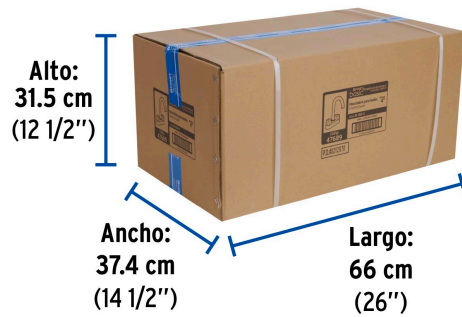

Certificaciones y garantías

- Cumple la norma NMX-C-415-ONNCCE

Especificaciones

Acabado	Cromo
Distancia entre taladros	4"
Presión de trabajo	0.25 kgf/cm ² a 1 kgf/cm ²
Conexión roscable	1/2" -14 NPSM
Dimensiones de la cubierta	19 cm x 15 cm x 12 cm
Peso	470 g
Empaque individual	Caja
Inner	2
Máster	24
Pallet	288

Imágenes complementarias

Altura (h)	Presión		
	kPa	kgf/cm ²	PSI
2.5 m	25	0.25	3.6
3 m	30	0.3	4.2
4 m	40	0.4	5.6

Imágenes complementarias

EMPAQUE INDIVIDUAL

Peso: 0.56 kg (1.2 lb)

EMPAQUE INNER

Contiene: 2 piezas

Peso: 1.2 kg (2.7 lb)

EMPAQUE MASTER

Contiene: 12 inner (24 piezas)

Peso: 15.62 kg (34.5 lb)