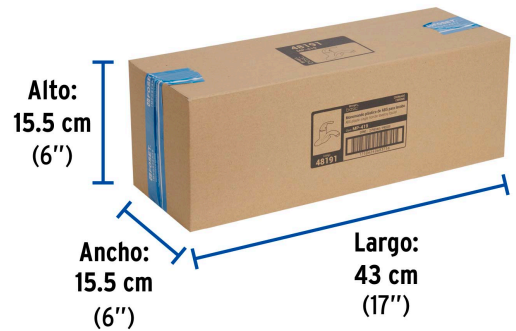

## Especificaciones

Acabado	Cromo
Tipo de nariz	Curva
Presión de trabajo	0.25 kg/cm <sup>2</sup> a 6 kg/cm <sup>2</sup>
Conexión de entrada	1/2" - 14 NPSH
Distancia entre taladros	4"
Dimensiones de la base	147 mm x 58 mm
Peso	270 g
Empaque individual	Caja
Inner	2
Master	24
Pallet	192

**Imágenes complementarias**

**EMPAQUE INDIVIDUAL**

Peso: 0.44 kg (1 lb)

**EMPAQUE INNER**

Contiene: 2 piezas

Peso: 1 kg (2.2 lb)

## EMPAQUE MASTER

Contiene: 12 inner (24 piezas)

Peso: 13.28 kg (29.3 lb)