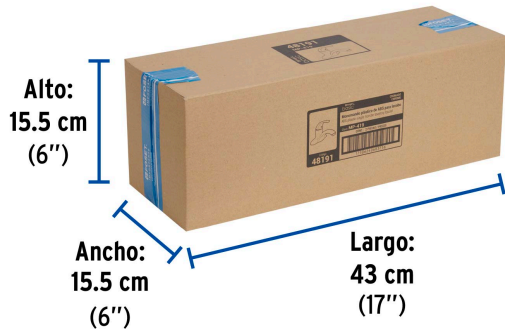

Certificaciones y garantías

- Cumple la norma NMX-C-415-ONNCCE

Especificaciones

Acabado	Cromo
Tipo de nariz	Curva
Presión de trabajo	0.25 kg/cm ² a 6 kg/cm ²
Conexión de entrada	1/2" - 14 NPSH
Distancia entre taladros	4"
Dimensiones de la base	147 mm x 58 mm
Peso	270 g
Empaque individual	Caja
Inner	2
Máster	24
Pallet	192

Imágenes complementarias

EMPAQUE INDIVIDUAL

Peso: 0.44 kg (1 lb)

Imágenes complementarias

EMPAQUE INNER

Contiene: 2 piezas

Peso: 1 kg (2.2 lb)

EMPAQUE MASTER

Contiene: 12 inner (24 piezas)

Peso: 13.28 kg (29.3 lb)