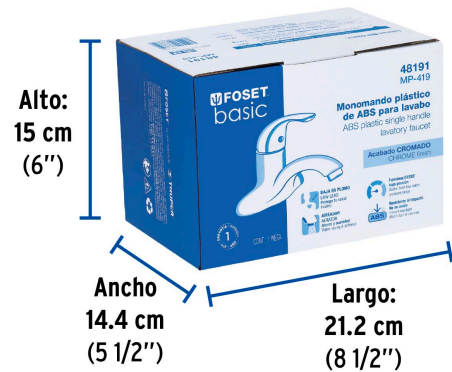

FOSETbasic

CÓDIGO: 48191 CLAVE: MP-419

Monomando lavabo, ABS, nariz curva, BASIC

- Maneral de ABS cromado que evita la oxidación
- Cuerpo interno termoplástico de alta resistencia
- Cartucho cerámico de suave y fácil apertura
- Ideal para zonas costeras o de alta humedad

Certificaciones y garantías

- Cumple la norma NMX-C-415-ONNCCE

Especificaciones

Acabado	Cromo
Tipo de nariz	Curva
Presión de trabajo	0.25 kg/cm ² a 6 kg/cm ²
Conexión de entrada	1/2" - 14 NPSH
Distancia entre taladros	4"
Dimensiones de la base	147 mm x 58 mm
Peso	270 g
Empaque individual	Caja
Inner	2
Máster	24
Pallet	192

Imágenes complementarias

EMPAQUE INDIVIDUAL

Peso: 0.44 kg (1 lb)

Imágenes complementarias

EMPAQUE INNER

Contiene: 2 piezas

Peso: 1 kg (2.2 lb)

EMPAQUE MASTER

Contiene: 12 inner (24 piezas)

Peso: 13.28 kg (29.3 lb)