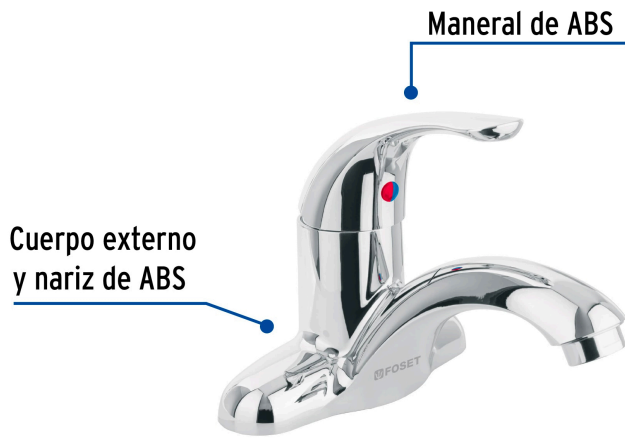

Refacciones

Código	Clave	Descripción
46720	MMP-419	Maneral de palanca p/monomando lavabo MP-419, cromo, BASIC
49410	CARMO-2	Cartucho cerámico para monomando 35mm, FOSET
49720	SOB-404S	Luminario de sobreponer c/spot dirigible, cuadrado, blanco

Imágenes complementarias