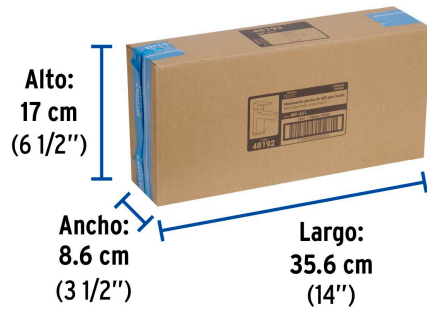

Certificaciones y garantías

- Cumple la norma NMX-C-415-ONNCCE

Especificaciones

Acabado	Cromo
Tipo de maneral	Plano
Presión de trabajo	0.25 kg/cm ² a 6 kg/cm ²
Conexión de entrada	M10
Manguera alimentadora	M10 x 1/2" - 14 NPSH
Peso	590 g
Empaque individual	Caja
Inner	2
Máster	24
Pallet	432

Imágenes complementarias

EMPAQUE INDIVIDUAL

Peso: 0.7 kg (1.5 lb)

© 2026 TRUPER, S.A. DE C.V. TODOS LOS DERECHOS RESERVADOS.

Los productos ilustrados y la información pueden cambiar sin previo aviso, como resultado de nuestros procesos de mejora continua.

Prohibida su reproducción o divulgación total o parcial así como su uso o aprovechamiento sin autorización escrita de Truper, S.A. de C.V.

Imágenes complementarias

EMPAQUE INNER

Contiene: 2 piezas

Peso: 1.46 kg (3.2 lb)

EMPAQUE MASTER

Contiene: 12 inner (24 piezas)

Peso: 18.36 kg (40.5 lb)