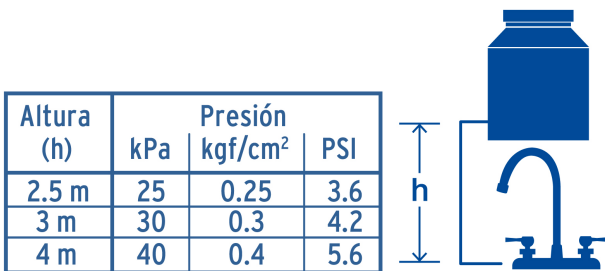

Refacciones

Código	Clave	Descripción
45518	MMP-200	Juego de manerales de palanca p/lav-fregadero, cromo, BASIC
48195	CR-320	Cuello alto para mezcladora de fregadero, cromo, BASIC
49417	CARCE-9	Bolsa con 2 cartuchos cerámicos para mezcladoras plásticas

Imágenes complementarias