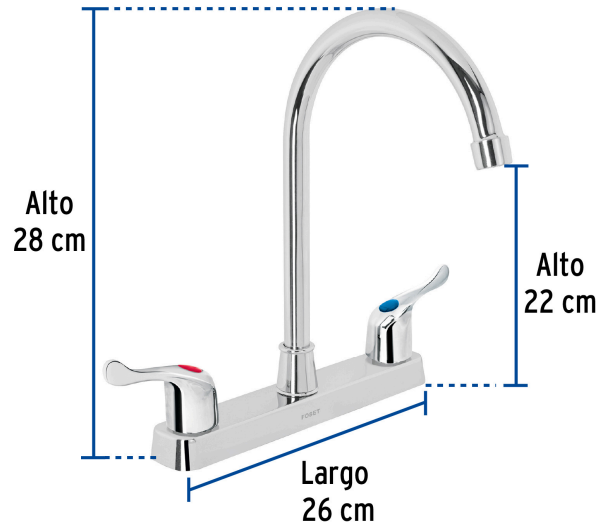

FOSETbasic

CÓDIGO: 48194 CLAVE: FP-320P

Mezcladora 8" fregadero, ABS, cuello curvo, palanca, BASIC

- Cuerpo termoplástico de alta resistencia
- Cuello de acero inoxidable
- Cubierta y manerales de ABS cromado que nunca se oxidan
- Cartucho cerámico de suave y fácil apertura
- Ideal para zonas costeras o de alta humedad

**Certificaciones y garantías**

- Cumple la norma NMX-C-415-ONNCCE

**Especificaciones**

Acabado	Cromo
Distancia entre taladros	8"
Presión de trabajo	0.25 kgf/cm ² a 1 kgf/cm ²
Conexión roscable	1/2" - 14 NPSM
Dimensiones de la cubierta	5 cm x 26 cm
Peso	300 g
Empaque individual	Caja
Inner	2
Máster	24
Pallet	192

País de origen**Fabricado en China bajo las estrictas especificaciones de GRUPO TRUPER**

Refacciones

Código	Clave	Descripción
45518	MMP-200	Juego de manerales de palanca p/lav-fregadero, cromo, BASIC
48195	CR-320	Cuello alto para mezcladora de fregadero, cromo, BASIC
49417	CARCE-9	Bolsa con 2 cartuchos cerámicos para mezcladoras plásticas

Imágenes complementarias

EMPAQUE INNER

Contiene: 2 piezas

Peso: 0.92 kg (2 lb)

Imágenes complementarias

EMPAQUE MÁSTER**Contiene: 12 inner (24 piezas)****Peso: 12.3 kg (27.1 lb)**