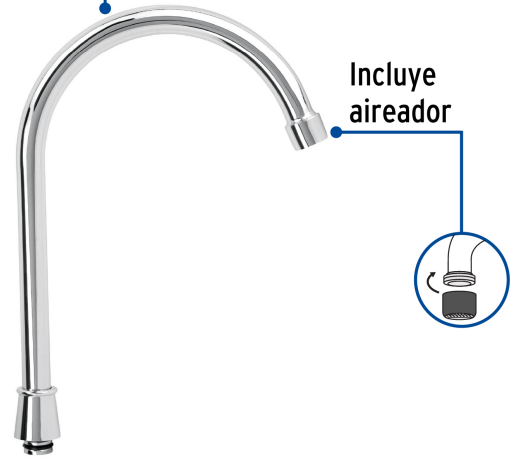

FOSETbasic

CÓDIGO: 48195 CLAVE: CR-320

Cuello alto para mezcladora de fregadero, cromo, BASIC

- Fabricado en acero inoxidable
- Máxima duración
- Compatible con mezcladoras modelos FP-320 y FP-320P Foset Basic®

Imágenes complementarias

Compatible con mezcladoras cuello alto para fregadero

MP-320

FP-320P

Cuello de acero inoxidable

Incluye aireador

Imágenes complementarias

EMPAQUE INDIVIDUAL