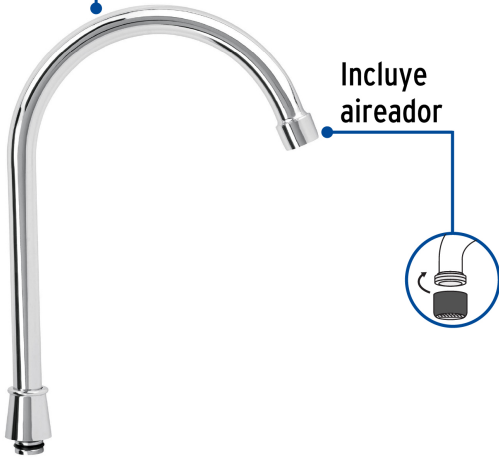

FOSETbasic

CÓDIGO: 48195 CLAVE: CR-320

Cuello alto para mezcladora de fregadero, cromo, BASIC

- Fabricado en acero inoxidable
- Máxima duración
- Compatible con mezcladoras modelos FP-320 y FP-320P Foset Basic®

**Certificaciones y garantías****Especificaciones**

Acabado	Cromo
Alto	30 cm
Largo	18 cm
Empaque individual	Caja
Inner	1
Master	24
Pallet	384

País de origen**Fabricado en China bajo las estrictas especificaciones de GRUPO TRUPER**

Imágenes complementarias

Cuello de
acero inoxidable

Compatible con mezcladoras cuello alto
para fregadero

MP-320

FP-320P