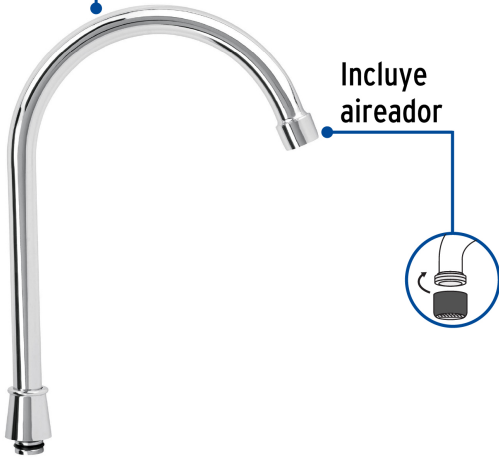

FOSETbasic

CÓDIGO: 48195 CLAVE: CR-320

Cuello alto para mezcladora de fregadero, cromo, BASIC

- Fabricado en acero inoxidable
- Máxima duración
- Compatible con mezcladoras modelos FP-320 y FP-320P Foset Basic®

**Certificaciones y garantías****Especificaciones**

Acabado	Cromo
Alto	30 cm
Largo	18 cm
Empaque individual	Caja
Inner	1
Máster	24
Pallet	384

País de origen**Fabricado en China bajo las estrictas especificaciones de GRUPO TRUPER**

Imágenes complementarias

Cuello de acero inoxidable

Compatible con mezcladoras cuello alto para fregadero

MP-320

FP-320P

EMPAQUE INDIVIDUAL

Peso: 0.17 kg (0.4 lb)

Imágenes complementarias