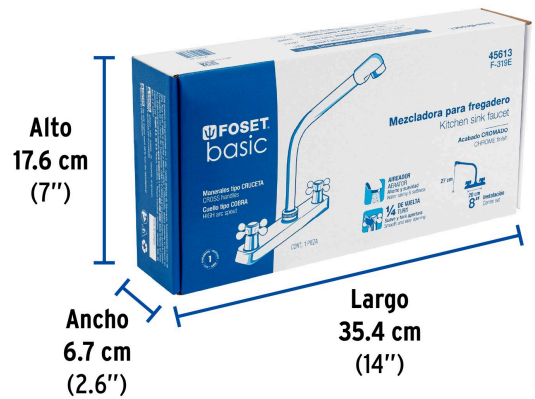

FOSETbasic

CÓDIGO: 45613 CLAVE: F-319E

Mezcladora 8" fregadero cromo, cuello cobra, cruceta, BASIC

- Cuerpo de latón para máxima duración
- Manerales metálicos tipo cruceta
- Cuello y cubierta de acero inoxidable
- Cartucho cerámico de suave y fácil apertura

Certificaciones y garantías

- Cumple la norma NMX-C-415-ONNCCE

Especificaciones

Acabado	Cromo
Distancia entre taladros	8"
Presión de trabajo	0.25 kgf/cm ² a 1 kgf/cm ²
Conexión roscable	1/2" - 14 NPSM
Dimensiones de la cubierta	31 cm x 25 cm x 28 cm
Peso	655 g
Empaque individual	Caja
Inner	2
Master	24
Pallet	288

Imágenes complementarias

EMPAQUE INDIVIDUAL

Altura (h)	kPa	Presión kgf/cm ²	PSI
2.5 m	25	0.25	3.6
3 m	30	0.3	4.2
4 m	40	0.4	5.6

Peso: 0.86 kg (2 lb)

Imágenes complementarias

EMPAQUE INNER

Contiene: 2 piezas

Peso: 1.84 kg (4 lb)

EMPAQUE MÁSTER

Contiene: 12 inner (24 piezas)

Peso: 23.12 kg (51 lb)