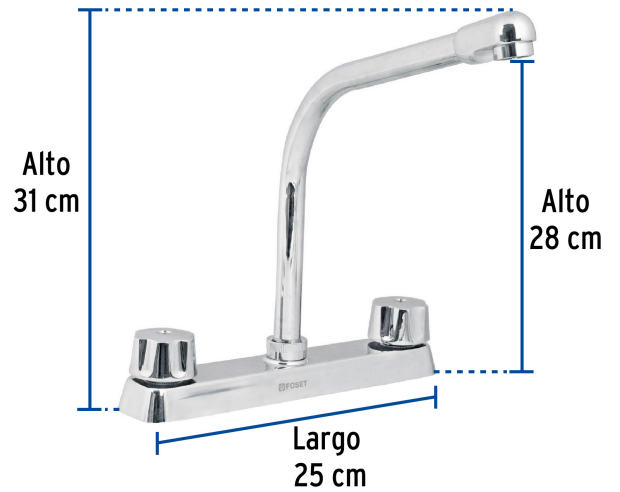

Refacciones

Código	Clave	Descripción
45713	CR-070	Cuello largo para mezcladora de lavabo, cromo, BASIC
49094	CARCO-3	Cartucho de compresión para mezcladora, FOSET
49243	MM-100	Juego de manerales hex metálicos p/lav-fregadero,cromo BASIC

Imágenes complementarias