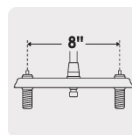

### Mezcladora 8" fregadero cromo, cuello cobra,compresión,BASIC

- Cuerpo de latón para máxima duración
- Manerales metálicos hexagonales
- Cuello y cubierta de acero inoxidable
- Cartucho de compresión

### Especificaciones

Acabado	Cromo
Distancia entre taladros	8"
Presión de trabajo	0.25 kgf/cm <sup>2</sup> a 1 kgf/cm <sup>2</sup>
Conexión roscable	1/2" - 14 NPSM
Dimensiones de la cubierta	31 cm x 25 cm x 28 cm
Peso	595 g
Empaque individual	Caja
Inner	2
Máster	24
Pallet	288