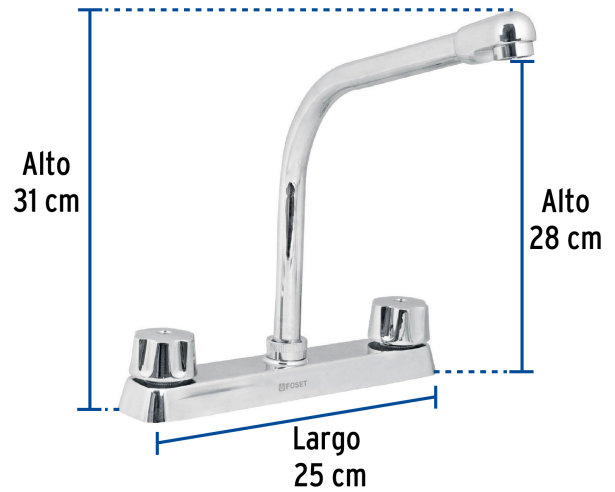

FOSETbasic

CÓDIGO: 45614 CLAVE: F-319-C

Mezcladora 8" fregadero cromo, cuello cobra,compresión,BASIC

- Cuerpo de latón para máxima duración
- Manerales metálicos hexagonales
- Cuello y cubierta de acero inoxidable
- Cartucho de compresión

Certificaciones y garantías

- Cumple la norma NMX-C-415-ONNCCE

Especificaciones

Acabado	Cromo
Distancia entre taladros	8"
Presión de trabajo	0.25 kgf/cm ² a 1 kgf/cm ²
Conexión roscable	1/2" - 14 NPSM
Dimensiones de la cubierta	31 cm x 25 cm x 28 cm
Peso	595 g
Empaque individual	Caja
Inner	2
Master	24
Pallet	288

País de origen

Fabricado en China bajo las estrictas especificaciones de GRUPO TRUPER

Refacciones

Código	Clave	Descripción
45713	CR-070	Cuello largo para mezcladora de lavabo, cromo, BASIC
49094	CARCO-3	Cartucho de compresión para mezcladora, FOSET
49243	MM-100	Juego de manerales hex metálicos p/lav-fregadero,cromo BASIC

Imágenes complementarias

EMPAQUE INDIVIDUAL

Altura (h)	kPa	Presión kgf/cm ²	PSI
2.5 m	25	0.25	3.6
3 m	30	0.3	4.2
4 m	40	0.4	5.6

Peso: 0.77 kg (1.7 lb)

Imágenes complementarias

EMPAQUE INNER

Contiene: 2 piezas