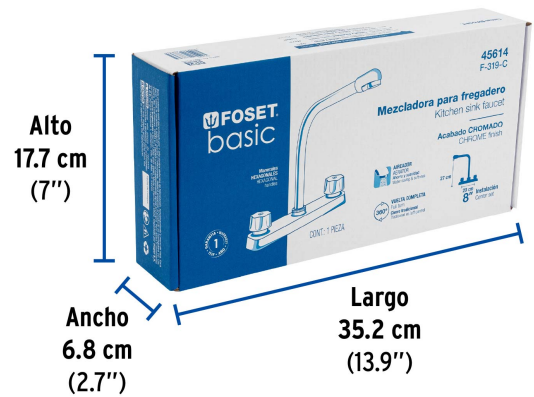

FOSETbasic

CÓDIGO: 45614 CLAVE: F-319-C

Mezcladora 8" fregadero cromo, cuello cobra,compresión,BASIC

- Cuerpo de latón para máxima duración
- Manerales metálicos hexagonales
- Cuello y cubierta de acero inoxidable
- Cartucho de compresión

Certificaciones y garantías

- Cumple la norma NMX-C-415-ONNCCE

Especificaciones

Acabado	Cromo
Distancia entre taladros	8"
Presión de trabajo	0.25 kgf/cm ² a 1 kgf/cm ²
Conexión roscable	1/2" - 14 NPSM
Dimensiones de la cubierta	31 cm x 25 cm x 28 cm
Peso	595 g
Empaque individual	Caja
Inner	2
Master	24
Pallet	288

Imágenes complementarias

EMPAQUE INDIVIDUAL

Altura (h)	kPa	Presión kgf/cm ²	PSI
2.5 m	25	0.25	3.6
3 m	30	0.3	4.2
4 m	40	0.4	5.6

Peso: 0.77 kg (1.7 lb)

Imágenes complementarias

EMPAQUE INNER

Contiene: 2 piezas

Peso: 1.63 kg (3.6 lb)

EMPAQUE MÁSTER

Contiene: 12 inner (24 piezas)

Peso: 20.7 kg (45.6 lb)