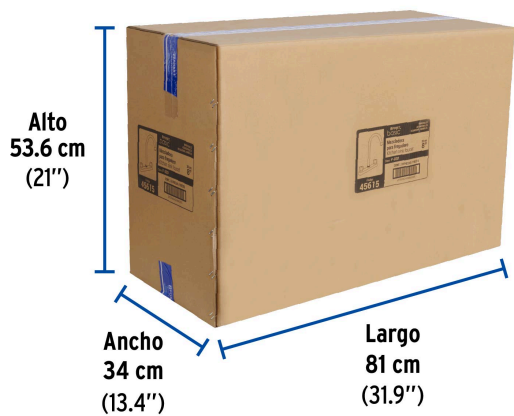

Certificaciones y garantías

- Cumple la norma NMX-C-415-ONNCCE

Especificaciones

Acabado	Cromo
Distancia entre taladros	8"
Presión de trabajo	0.25 kgf/cm ² a 1 kgf/cm ²
Conexión roscable	1/2" - 14 NPSM
Dimensiones de la cubierta	30 cm x 25 cm x 18 cm
Peso	635 g
Empaque individual	Caja
Inner	2
Master	24
Pallet	192

Imágenes complementarias

Altura (h)	Presión		
	kPa	kgf/cm ²	PSI
2.5 m	25	0.25	3.6
3 m	30	0.3	4.2
4 m	40	0.4	5.6

EMPAQUE INDIVIDUAL

Peso: 0.77 kg (1.7 lb)

EMPAQUE INNER

Contiene: 2 piezas

Peso: 1.66 kg (3.7 lb)

Imágenes complementarias

EMPAQUE MASTER

Contiene: 12 inner (24 piezas)

Peso: 21.14 kg (46.6 lb)