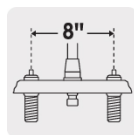

FOSETbasic

CÓDIGO: 45615 CLAVE: F-320

Mezcladora 8" fregadero cromo, cuello curvo, hexagonal, BASIC

- Cuerpo de latón para máxima duración
- Manerales metálicos hexagonales
- Cuello y cubierta de acero inoxidable
- Cartucho cerámico de suave y fácil apertura

Certificaciones y garantías

- Cumple la norma NMX-C-415-ONNCCE

Especificaciones

Acabado	Cromo
Distancia entre taladros	8"
Presión de trabajo	0.25 kgf/cm ² a 1 kgf/cm ²
Conexión roscable	1/2" - 14 NPSM
Dimensiones de la cubierta	30 cm x 25 cm x 18 cm
Peso	635 g
Empaque individual	Caja
Inner	2
Master	24
Pallet	192