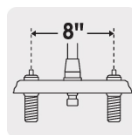

FOSETbasic

CÓDIGO: 45617 CLAVE: F-320A

Mezcladora 8" fregadero cromo, cuello curvo, acrílico, BASIC

- Cuerpo de latón para máxima duración
- Manerales de acrílico
- Cuello y cubierta de acero inoxidable
- Cartucho cerámico de suave y fácil apertura

Certificaciones y garantías

- Cumple la norma NMX-C-415-ONNCCE

Especificaciones

Acabado	Cromo
Distancia entre taladros	8"
Presión de trabajo	0.25 kgf/cm ² a 1 kgf/cm ²
Conexión roscable	1/2" - 14 NPSM
Dimensiones de la cubierta	30 cm x 25 cm x 18 cm
Peso	640 g
Empaque individual	Caja
Inner	2
Máster	24
Pallet	192