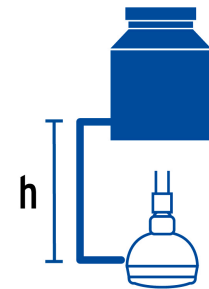

Refacciones

Código	Clave	Descripción
48294	R-516S	Regadera redonda de ABS 2-1/2" gris-blanca sin brazo, BASIC
49495	BCH-400	Brazo y chapetón plásticos para regadera, FOSET BASIC

Imágenes complementarias

Altura (h)	Presión		
	kPa	kgf / cm²	PSI
2 m	20	0.2	2.8
3 m	30	0.3	4.2
4 m	40	0.4	5.6