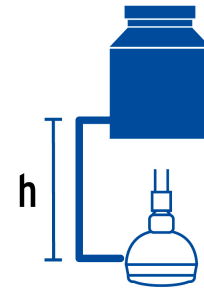

Imágenes complementarias

Altura (h)	Presión		
	kPa	kgf / cm²	PSI
2 m	20	0.2	2.8
3 m	30	0.3	4.2
4 m	40	0.4	5.6