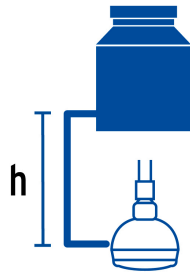

Imágenes complementarias

Altura (h)	Presión		
	kPa	kgf / cm²	PSI
2 m	20	0.2	2.8
3 m	30	0.3	4.2
4 m	40	0.4	5.6