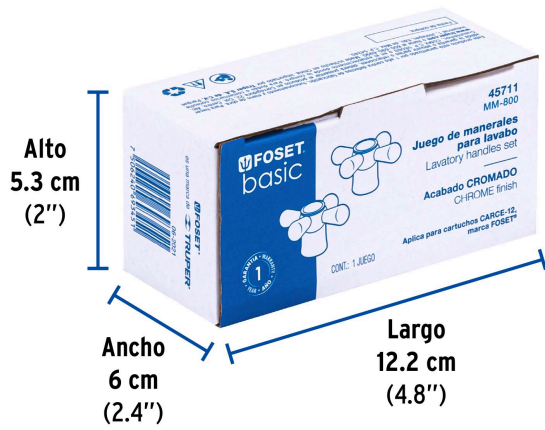

FOSETbasic

CÓDIGO: 45711 CLAVE: MM-800

**Juego de manerales de cruceta p/lav-fregadero, cromo, BASIC**

- Manerales tipo cruceta metálicos
- Para mezcladoras modelos M-048E, M-050E, M-060E, M-070E, F-317E, F-318E, F-319E y F-320E marca Foset Basic®

**Certificaciones y garantías****Especificaciones**

Acabado	Cromo
Diámetro	60 mm
Alto	30 mm
Peso por pieza	88 g
Empaque individual	Caja
Inner	4
Máster	24
Pallet	1920

**País de origen****Fabricado en China bajo las estrictas especificaciones de GRUPO TRUPER**

Imágenes complementarias

Para mezcladoras

Manerales metálicos tipo cruceta

Diámetro  
60 mm

Alto  
30 mm

**Imágenes complementarias**

**EMPAQUE INDIVIDUAL**

**Peso: 0.2 kg (0.4 lb)**

**EMPAQUE INNER**

**Contiene: 4 piezas**

**Peso: 0.87 kg (2 lb)**

**EMPAQUE MÁSTER**

**Contiene: 6 inner (24 piezas)**

**Peso: 5.62 kg (12.4 lb)**