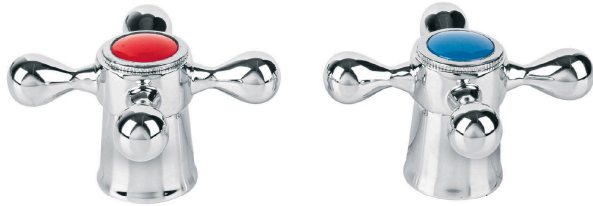

FOSETbasic

CÓDIGO: 45711 CLAVE: MM-800

Juego de manerales de cruceta p/lav-fregadero, cromo, BASIC

- Manerales tipo cruceta metálicos
- Para mezcladoras modelos M-048E, M-050E, M-060E, M-070E, F-317E, F-318E, F-319E y F-320E marca Foset Basic®

Certificaciones y garantías

Especificaciones

| | |
|--------------------|-------|
| Acabado | Cromo |
| Diámetro | 60 mm |
| Alto | 30 mm |
| Peso por pieza | 88 g |
| Empaque individual | Caja |
| Inner | 4 |
| Master | 24 |
| Pallet | 1920 |

País de origen

Fabricado en China bajo las estrictas especificaciones de GRUPO TRUPER

Imágenes complementarias

Manerales metálicos tipo cruceta

Diámetro 60 mm

Para mezcladoras

EMPAQUE INDIVIDUAL

Peso: 0.2 kg (0.4 lb)