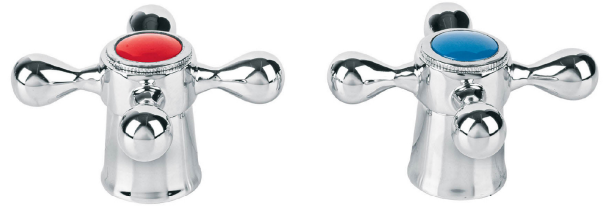

FOSETbasic

CÓDIGO: 45711 CLAVE: MM-800

**Juego de manerales de cruceta p/lav-fregadero, cromo, BASIC**

- Manerales tipo cruceta metálicos
- Para mezcladoras modelos M-048E, M-050E, M-060E, M-070E, F-317E, F-318E, F-319E y F-320E marca Foset Basic®

**Certificaciones y garantías****Especificaciones**

Acabado	Cromo
Diámetro	60 mm
Alto	30 mm
Peso por pieza	88 g
Empaque individual	Caja
Inner	4
Máster	24
Pallet	1920

**País de origen****Fabricado en China bajo las estrictas especificaciones de GRUPO TRUPER**

Imágenes complementarias

Para mezcladoras

Manerales metálicos tipo cruceta

Diámetro  
60 mm

Alto  
30 mm

**Imágenes complementarias**

**EMPAQUE INDIVIDUAL**

**Peso: 0.2 kg (0.4 lb)**