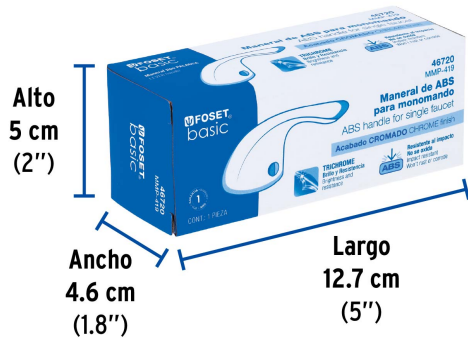

FOSETbasic

CÓDIGO: 46720 CLAVE: MMP-419

Maneral de palanca p/monomando lavabo MP-419, cromo, BASIC

- Maneral tipo palanca de ABS
- Para monomando modelo MP-419 marca Foset Basic®

**Certificaciones y garantías****Especificaciones**

Acabado	Cromo
Largo	82 mm
Alto	59 mm
Peso	40 g
Empaque individual	Caja
Inner	4
Máster	24
Pallet	2304

País de origen**Fabricado en China bajo las estrictas especificaciones de GRUPO TRUPER**

Imágenes complementarias

Para monomando plástico nariz curva

MP-419

Maneral de ABS
tipo palanca

Imágenes complementarias

EMPAQUE INDIVIDUAL

Peso: 0.05 kg (0.1 lb)

EMPAQUE INNER

Contiene: 4 piezas

Peso: 0.24 kg (0.5 lb)

EMPAQUE MÁSTER

Contiene: 6 inner (24 piezas)

Peso: 1.64 kg (3.6 lb)