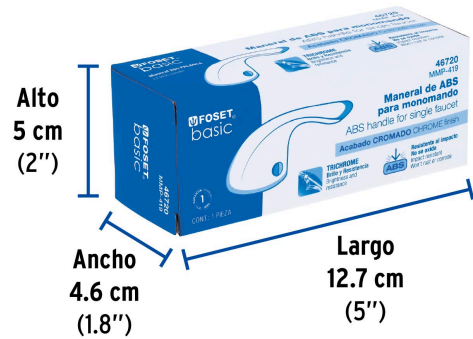

FOSETbasic

CÓDIGO: 46720 CLAVE: MMP-419

Maneral de palanca p/monomando lavabo MP-419, cromo, BASIC

- Maneral tipo palanca de ABS
- Para monomando modelo MP-419 marca Foset Basic®

**Certificaciones y garantías****Especificaciones**

Acabado	Cromo
Largo	82 mm
Alto	59 mm
Peso	40 g
Empaque individual	Caja
Inner	4
Máster	24
Pallet	2304

País de origen**Fabricado en China bajo las estrictas especificaciones de GRUPO TRUPER**

Imágenes complementarias

Maneral de ABS
tipo palanca

Para monomando plástico nariz curva

MP-419

EMPAQUE INDIVIDUAL

Peso: 0.05 kg (0.1 lb)

Imágenes complementarias

EMPAQUE INNER

Contiene: 4 piezas

Peso: 0.24 kg (0.5 lb)

EMPAQUE MÁSTER

Contiene: 6 inner (24 piezas)

Peso: 1.64 kg (3.6 lb)