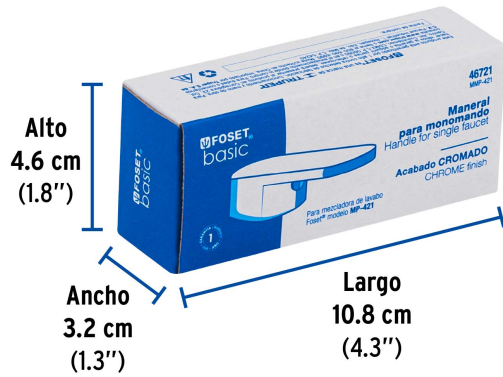

FOSETbasic

CÓDIGO: 46721 CLAVE: MMP-421

Maneral plano para monomando de lavabo, cromo, BASIC

- Maneral tipo palanca plano de ABS
- Para monomando modelo MP-421 marca Foset Basic®

**Certificaciones y garantías****Especificaciones**

Acabado	Cromo
Largo	105 mm
Alto	30 mm
Peso	32 g
Empaque individual	Caja
Inner	4
Máster	24
Pallet	4800

País de origen**Fabricado en China bajo las estrictas especificaciones de GRUPO TRUPER**

Imágenes complementarias

Para monomando plástico

MP-421

Maneral de ABS
tipo palanca

Imágenes complementarias

EMPAQUE INDIVIDUAL

Peso: 0.04 kg (0 lb)

EMPAQUE INNER

Contiene: 4 piezas

Peso: 0.18 kg (0.4 lb)

EMPAQUE MÁSTER

Contiene: 6 inner (24 piezas)

Peso: 1.24 kg (2.7 lb)