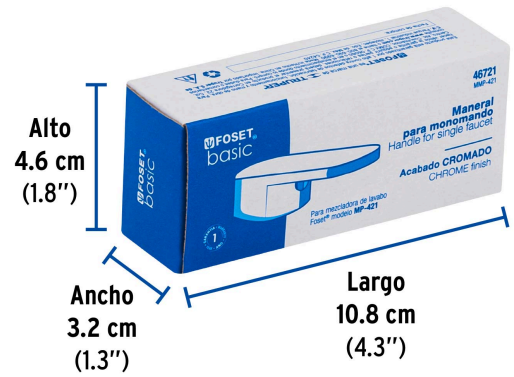

FOSETbasic

CÓDIGO: 46721 CLAVE: MMP-421

Maneral plano para monomando de lavabo, cromo, BASIC

- Maneral tipo palanca plano de ABS
- Para monomando modelo MP-421 marca Foset Basic®

**Certificaciones y garantías****Especificaciones**

Acabado	Cromo
Largo	105 mm
Alto	30 mm
Peso	32 g
Empaque individual	Caja
Inner	4
Máster	24
Pallet	4800

País de origen**Fabricado en China bajo las estrictas especificaciones de GRUPO TRUPER**

Imágenes complementarias

Maneral de ABS
tipo palanca

Largo
105 mm

Alto
30 mm

Para monomando plástico

MP-421

EMPAQUE INDIVIDUAL

Peso: 0.04 kg (0 lb)

Imágenes complementarias

EMPAQUE INNER

Contiene: 4 piezas

Peso: 0.18 kg (0.4 lb)

EMPAQUE MÁSTER

Contiene: 6 inner (24 piezas)

Peso: 1.24 kg (2.7 lb)