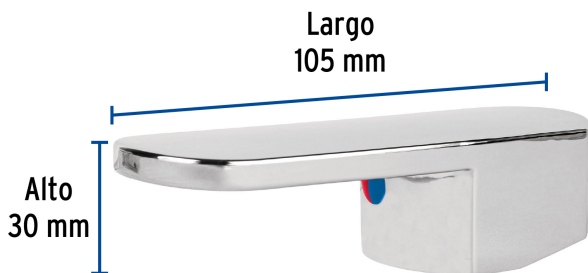

FOSETbasic

CÓDIGO: 46721 CLAVE: MMP-421

Maneral plano para monomando de lavabo, cromo, BASIC

- Maneral tipo palanca plano de ABS
- Para monomando modelo MP-421 marca Foset Basic®

**Certificaciones y garantías****Especificaciones**

Acabado	Cromo
Largo	105 mm
Alto	30 mm
Peso	32 g
Empaque individual	Caja
Inner	4
Máster	24
Pallet	4800

País de origen**Fabricado en China bajo las estrictas especificaciones de GRUPO TRUPER**

Imágenes complementarias

Para monomando plástico

MP-421

Maneral de ABS
tipo palanca

Imágenes complementarias

EMPAQUE INDIVIDUAL

Peso: 0.04 kg (0 lb)

EMPAQUE INNER

Contiene: 4 piezas

Peso: 0.18 kg (0.4 lb)

EMPAQUE MÁSTER

Contiene: 6 inner (24 piezas)

Peso: 1.24 kg (2.7 lb)