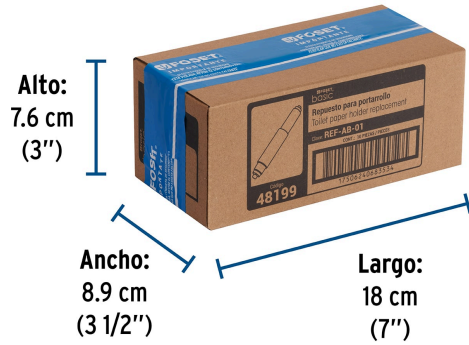

Certificaciones y garantías**Especificaciones**

Peso	11 g
Empaque individual	Bolsa
Inner	10
Máster	50
Pallet	7500

País de origen**Fabricado en China bajo las estrictas especificaciones de GRUPO TRUPER**

Datos de Empaque (Medidas y pesos aproximados)

Empaque Individual

Medidas: Alto: 21.5 cm (8 1/2") Ancho: 2.2 cm (1") Largo: 6.5 cm (2 1/2")
Peso: 0.01 kg (0.02 lb)

Inner

Medidas: Alto: 7.6 cm (3") Ancho: 8.9 cm (3 1/2") Largo: 18 cm (7") **Peso:** 0.18 kg (0.4 lb)

Master

Medidas: Alto: 11.3 cm (4 1/2") Ancho: 20.5 cm (8") Largo: 40 cm (15 3/4")
Peso: 1.1 kg (2.43 lb)

Imágenes complementarias

EMPAQUE INDIVIDUAL

Alto:
21.5 cm
(8 1/2")

Largo:
6.5 cm
(2 1/2")

Peso: 0.01 kg (0.02 lb)

Imágenes complementarias

EMPAQUE INNER

Contiene: 10 piezas

Peso: 0.2 kg (0.4 lb)

EMPAQUE MASTER

Contiene: 5 inner (50 piezas)

Peso: 1.1 kg (2.4 lb)