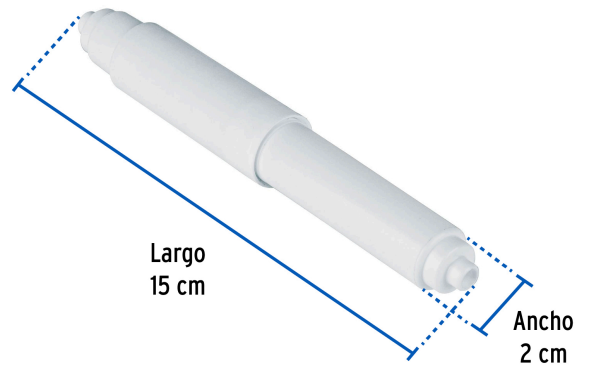

FOSETbasic

CÓDIGO: 48199 CLAVE: REF-AB-01

Tubo de repuesto para portarrollo, plástico, BASIC

- Fabricado de polipropileno
- Resorte de acero tropicalizado
- Compatible con portapapel modelo A-917 marca Foset Basic®

Datos de Empaque (Medidas y pesos aproximados)

Empaque Individual

Medidas: Alto: 21.5 cm (8 1/2") Ancho: 2.2 cm (1") Largo: 6.5 cm (2 1/2")
Peso: 0.01 kg (0.02 lb)

Inner

Medidas: Alto: 7.6 cm (3") Ancho: 8.9 cm (3 1/2") Largo: 18 cm (7") **Peso:** 0.18 kg (0.4 lb)

Master

Medidas: Alto: 11.3 cm (4 1/2") Ancho: 20.5 cm (8") Largo: 40 cm (15 3/4")
Peso: 1.1 kg (2.43 lb)

Imágenes complementarias

EMPAQUE INDIVIDUAL

Alto:
21.5 cm
(8 1/2")

Largo:
6.5 cm
(2 1/2")

Peso: 0.01 kg (0.02 lb)