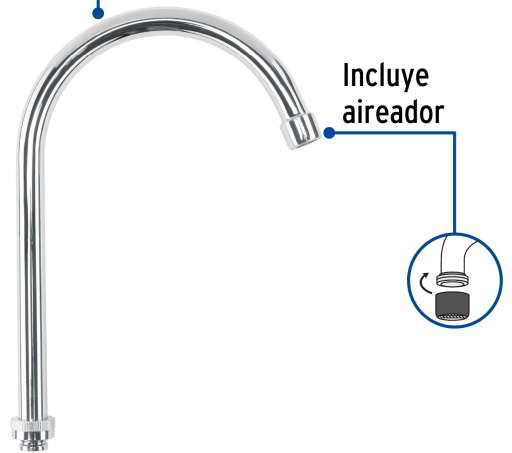

FOSETbasic

CÓDIGO: 45718 CLAVE: CR-321

**Cuello alto/curvo para mezcladora de fregadero, cromo, BASIC**

- Fabricado en acero inoxidable
- Máxima duración
- Compatible con mezcladoras modelos F-320, F-320P, F-320E, F-320C, F-320I, F-314 y F320A Foset Basic®

Imágenes complementarias

Compatible con mezcladoras cuello curvo

F-320

F-320P

F-320E

F-320I

F-314

F-320A

Cuello de  
acero inoxidable

Incluye  
aireador

**Imágenes complementarias**

**EMPAQUE INDIVIDUAL**

**Peso: 0.25 kg (0.6 lb)**

**EMPAQUE INNER**

**Contiene: 6 piezas**

**Peso: 1.67 kg (3.7 lb)**