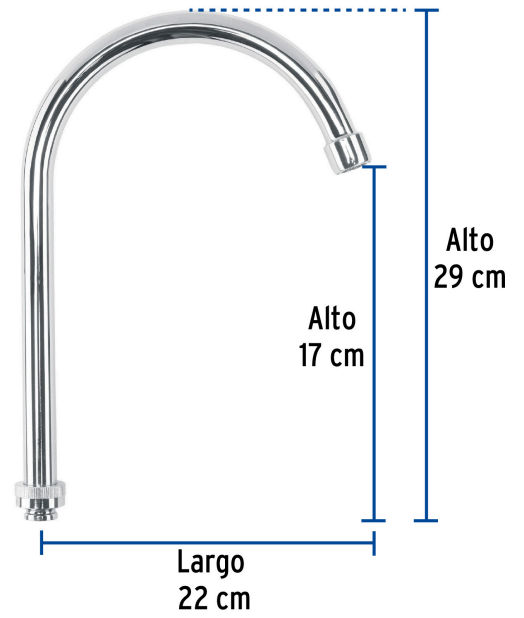

FOSETbasic

CÓDIGO: 45718 CLAVE: CR-321

Cuello alto/curvo para mezcladora de fregadero, cromo, BASIC

- Fabricado en acero inoxidable
- Máxima duración
- Compatible con mezcladoras modelos F-320, F-320P, F-320E, F-320C, F-320I, F-314 y F320A Foset Basic®

Certificaciones y garantías

Especificaciones

Acabado	Cromo
Alto	17 cm
Largo	29 cm
Empaque individual	Caja
Inner	1
Master	72
Pallet	144

País de origen

Fabricado en China bajo las estrictas especificaciones de GRUPO TRUPER

Imágenes complementarias

Compatible con mezcladoras cuello curvo

EMPAQUE INDIVIDUAL

Peso: 0.25 kg (0.6 lb)

Imágenes complementarias

EMPAQUE INNER

Contiene: 6 piezas

Peso: 1.67 kg (3.7 lb)

EMPAQUE MÁSTER

Contiene: 12 inner (72 piezas)

Peso: 21.98 kg (48.5 lb)