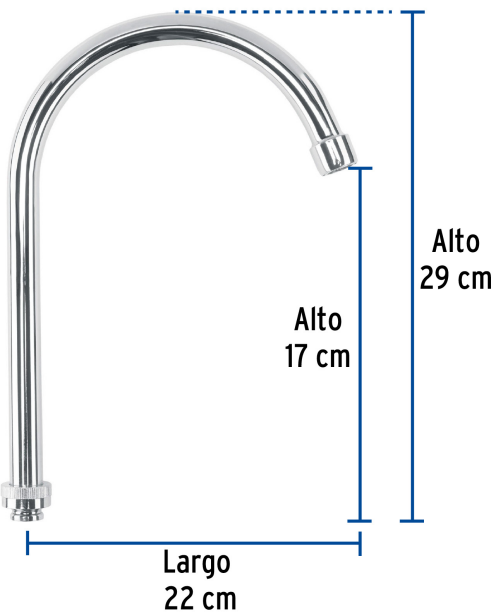

FOSETbasic

CÓDIGO: 45718 CLAVE: CR-321

**Cuello alto/curvo para mezcladora de fregadero, cromo, BASIC**

- Fabricado en acero inoxidable
- Máxima duración
- Compatible con mezcladoras modelos F-320, F-320P, F-320E, F-320C, F-320I, F-314 y F320A Foset Basic®

**Certificaciones y garantías****Especificaciones**

Acabado	Cromo
Alto	17 cm
Largo	29 cm
Empaque individual	Caja
Inner	1
Máster	72
Pallet	144

**País de origen****Fabricado en China bajo las estrictas especificaciones de GRUPO TRUPER**

Cuello de  
acero inoxidable

Incluye  
aireador

**Imágenes complementarias**

**EMPAQUE INDIVIDUAL**

**Peso: 0.25 kg (0.6 lb)**

**EMPAQUE INNER**

**Contiene: 6 piezas**

**Peso: 1.67 kg (3.7 lb)**

**EMPAQUE MÁSTER**

**Contiene: 12 inner (72 piezas)**

**Peso: 21.98 kg (48.5 lb)**