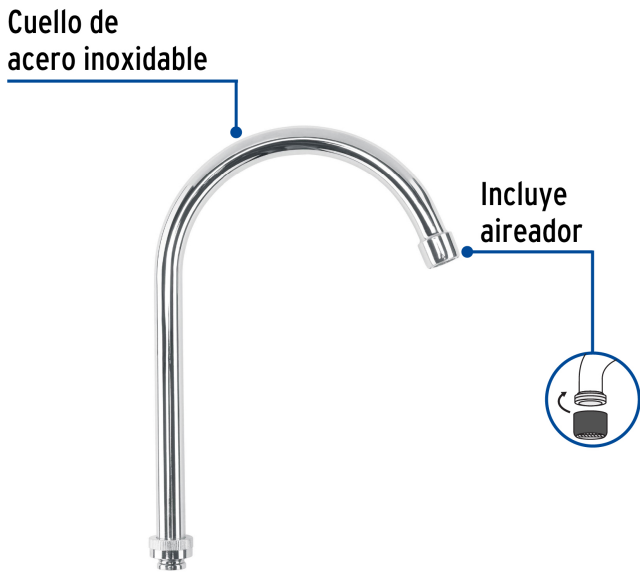

FOSETbasic

CÓDIGO: 45718 CLAVE: CR-321

Cuello alto/curvo para mezcladora de fregadero, cromo, BASIC

- Fabricado en acero inoxidable
- Máxima duración
- Compatible con mezcladoras modelos F-320, F-320P, F-320E, F-320C, F-320I, F-314 y F320A Foset Basic®

Certificaciones y garantías

Especificaciones

Acabado	Cromo
Alto	17 cm
Largo	29 cm
Empaque individual	Caja
Inner	1
Master	72
Pallet	144

País de origen

Fabricado en China bajo las estrictas especificaciones de GRUPO TRUPER

Imágenes complementarias

Compatible con mezcladoras cuello curvo

EMPAQUE INDIVIDUAL

Peso: 0.25 kg (0.6 lb)

Imágenes complementarias

EMPAQUE INNER

Contiene: 6 piezas

Peso: 1.67 kg (3.7 lb)

EMPAQUE MÁSTER

Contiene: 12 inner (72 piezas)

Peso: 21.98 kg (48.5 lb)