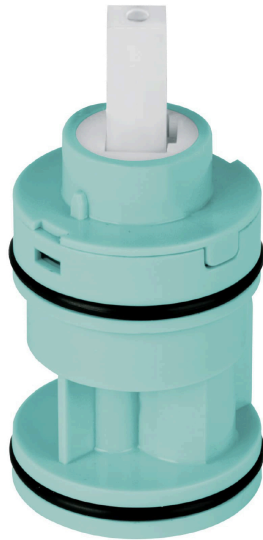

FOSET

CÓDIGO: 46722 CLAVE: CARMO-3

**Cartucho para monomando MP-421, FOSET**

- Cuerpo de policarbonato
- Discos cerámicos
- Ensamble tipo cuadro
- Para agua fría y caliente

**Certificaciones y garantías**

• Garantizado contra defectos de fabricación o mano de obra. La garantía se puede hacer válida con cualquier distribuidor de TRUPER

**Especificaciones**

Tipo de cierre	Traslación
Diámetro	40 mm
Alto	80 mm
Peso	67 g
Empaque individual	Caja
Inner	6
Máster	36
Pallet	6048

**País de origen**

Fabricado en China bajo las estrictas especificaciones de GRUPO TRUPER

**Imágenes complementarias**

Para el modelo:  
MP-421

Para monomando plástico de lavabo  
con maneral plano

MP-421

**EMPAQUE INDIVIDUAL**

Alto  
8.3 cm  
(3.3")

Ancho  
4.2 cm  
(1.7")

Largo  
4.2 cm  
(1.7")

Peso: 0.07 kg (0.2 lb)

**EMPAQUE INNER**

Alto  
8.8 cm  
(3.5")

Ancho  
8.8 cm  
(3.5")

Largo  
13.2 cm  
(5.2")