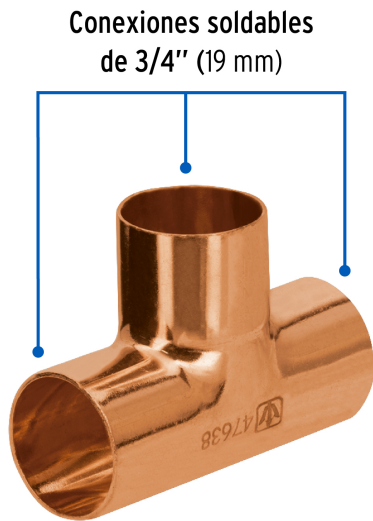

FOSET

CÓDIGO: 47638 CLAVE: CC-762B

Tee sencilla de cobre 3/4", FOSET BASIC

- Cuerpo de cobre resistente a la corrosión
- Pared lisa interior que reduce la pérdida de presión por fricción
- Para la conducción de agua fría y caliente o instalaciones de gas natural y L.P.

**Certificaciones y garantías**

- Garantizado contra defectos de fabricación o mano de obra. La garantía se puede hacer válida con cualquier distribuidor de TRUPER

Especificaciones

Diámetro nominal	3/4" (19 mm)
Presión máxima	100 PSI
Empaque individual	Granel
Inner	10
Máster	250
Pallet	13500

País de origen**Fabricado en China bajo las estrictas especificaciones de GRUPO TRUPER**

Imágenes complementarias

EMPAQUE INNER

Contiene: 10 piezas

Peso: 0.47 kg (1 lb)

EMPAQUE MÁSTER

Contiene: 25 inner (250 piezas)