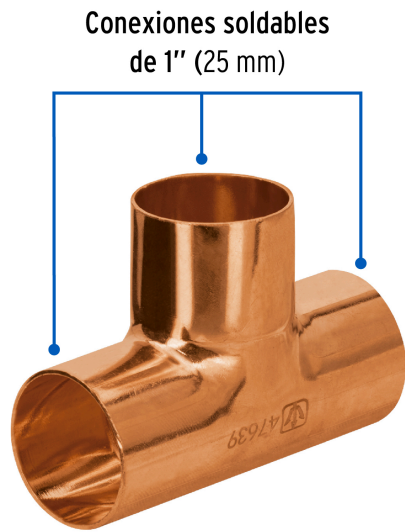

Imágenes complementarias