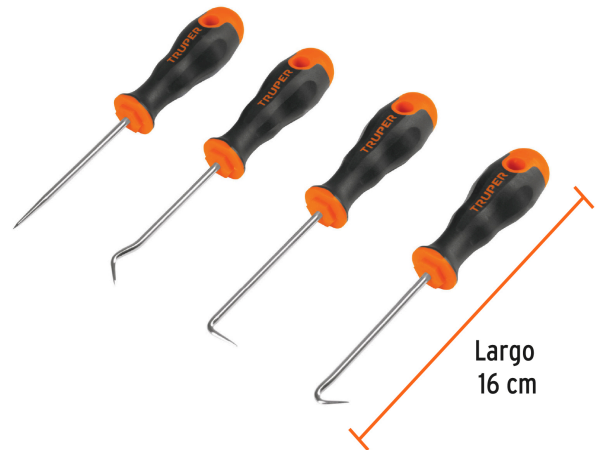

TRUPER

CÓDIGO: 14210 CLAVE: GAN-4

### Juego de 4 puntas y ganchos multiusos, TRUPER

- Punta de acero
- Mango antiderrapante
- Útil en carpintería, mecánica, industria textil y el hogar
- Para alinear perforaciones en hojas de lámina, perforar cuero, hacer guías de clavos y tornillos en madera

### Incluye

- 1 Gancho completo
- 1 Gancho ángulo 90°
- 1 Gancho ángulo 45°
- 1 Punzón recto

### País de origen

Fabricado en China bajo las estrictas especificaciones de GRUPO TRUPER

**Imágenes complementarias**

**Mango  
antiderrapante**

Punzón  
recto

Ángulo  
a 45°

Ángulo  
a 90°

Gancho  
completo